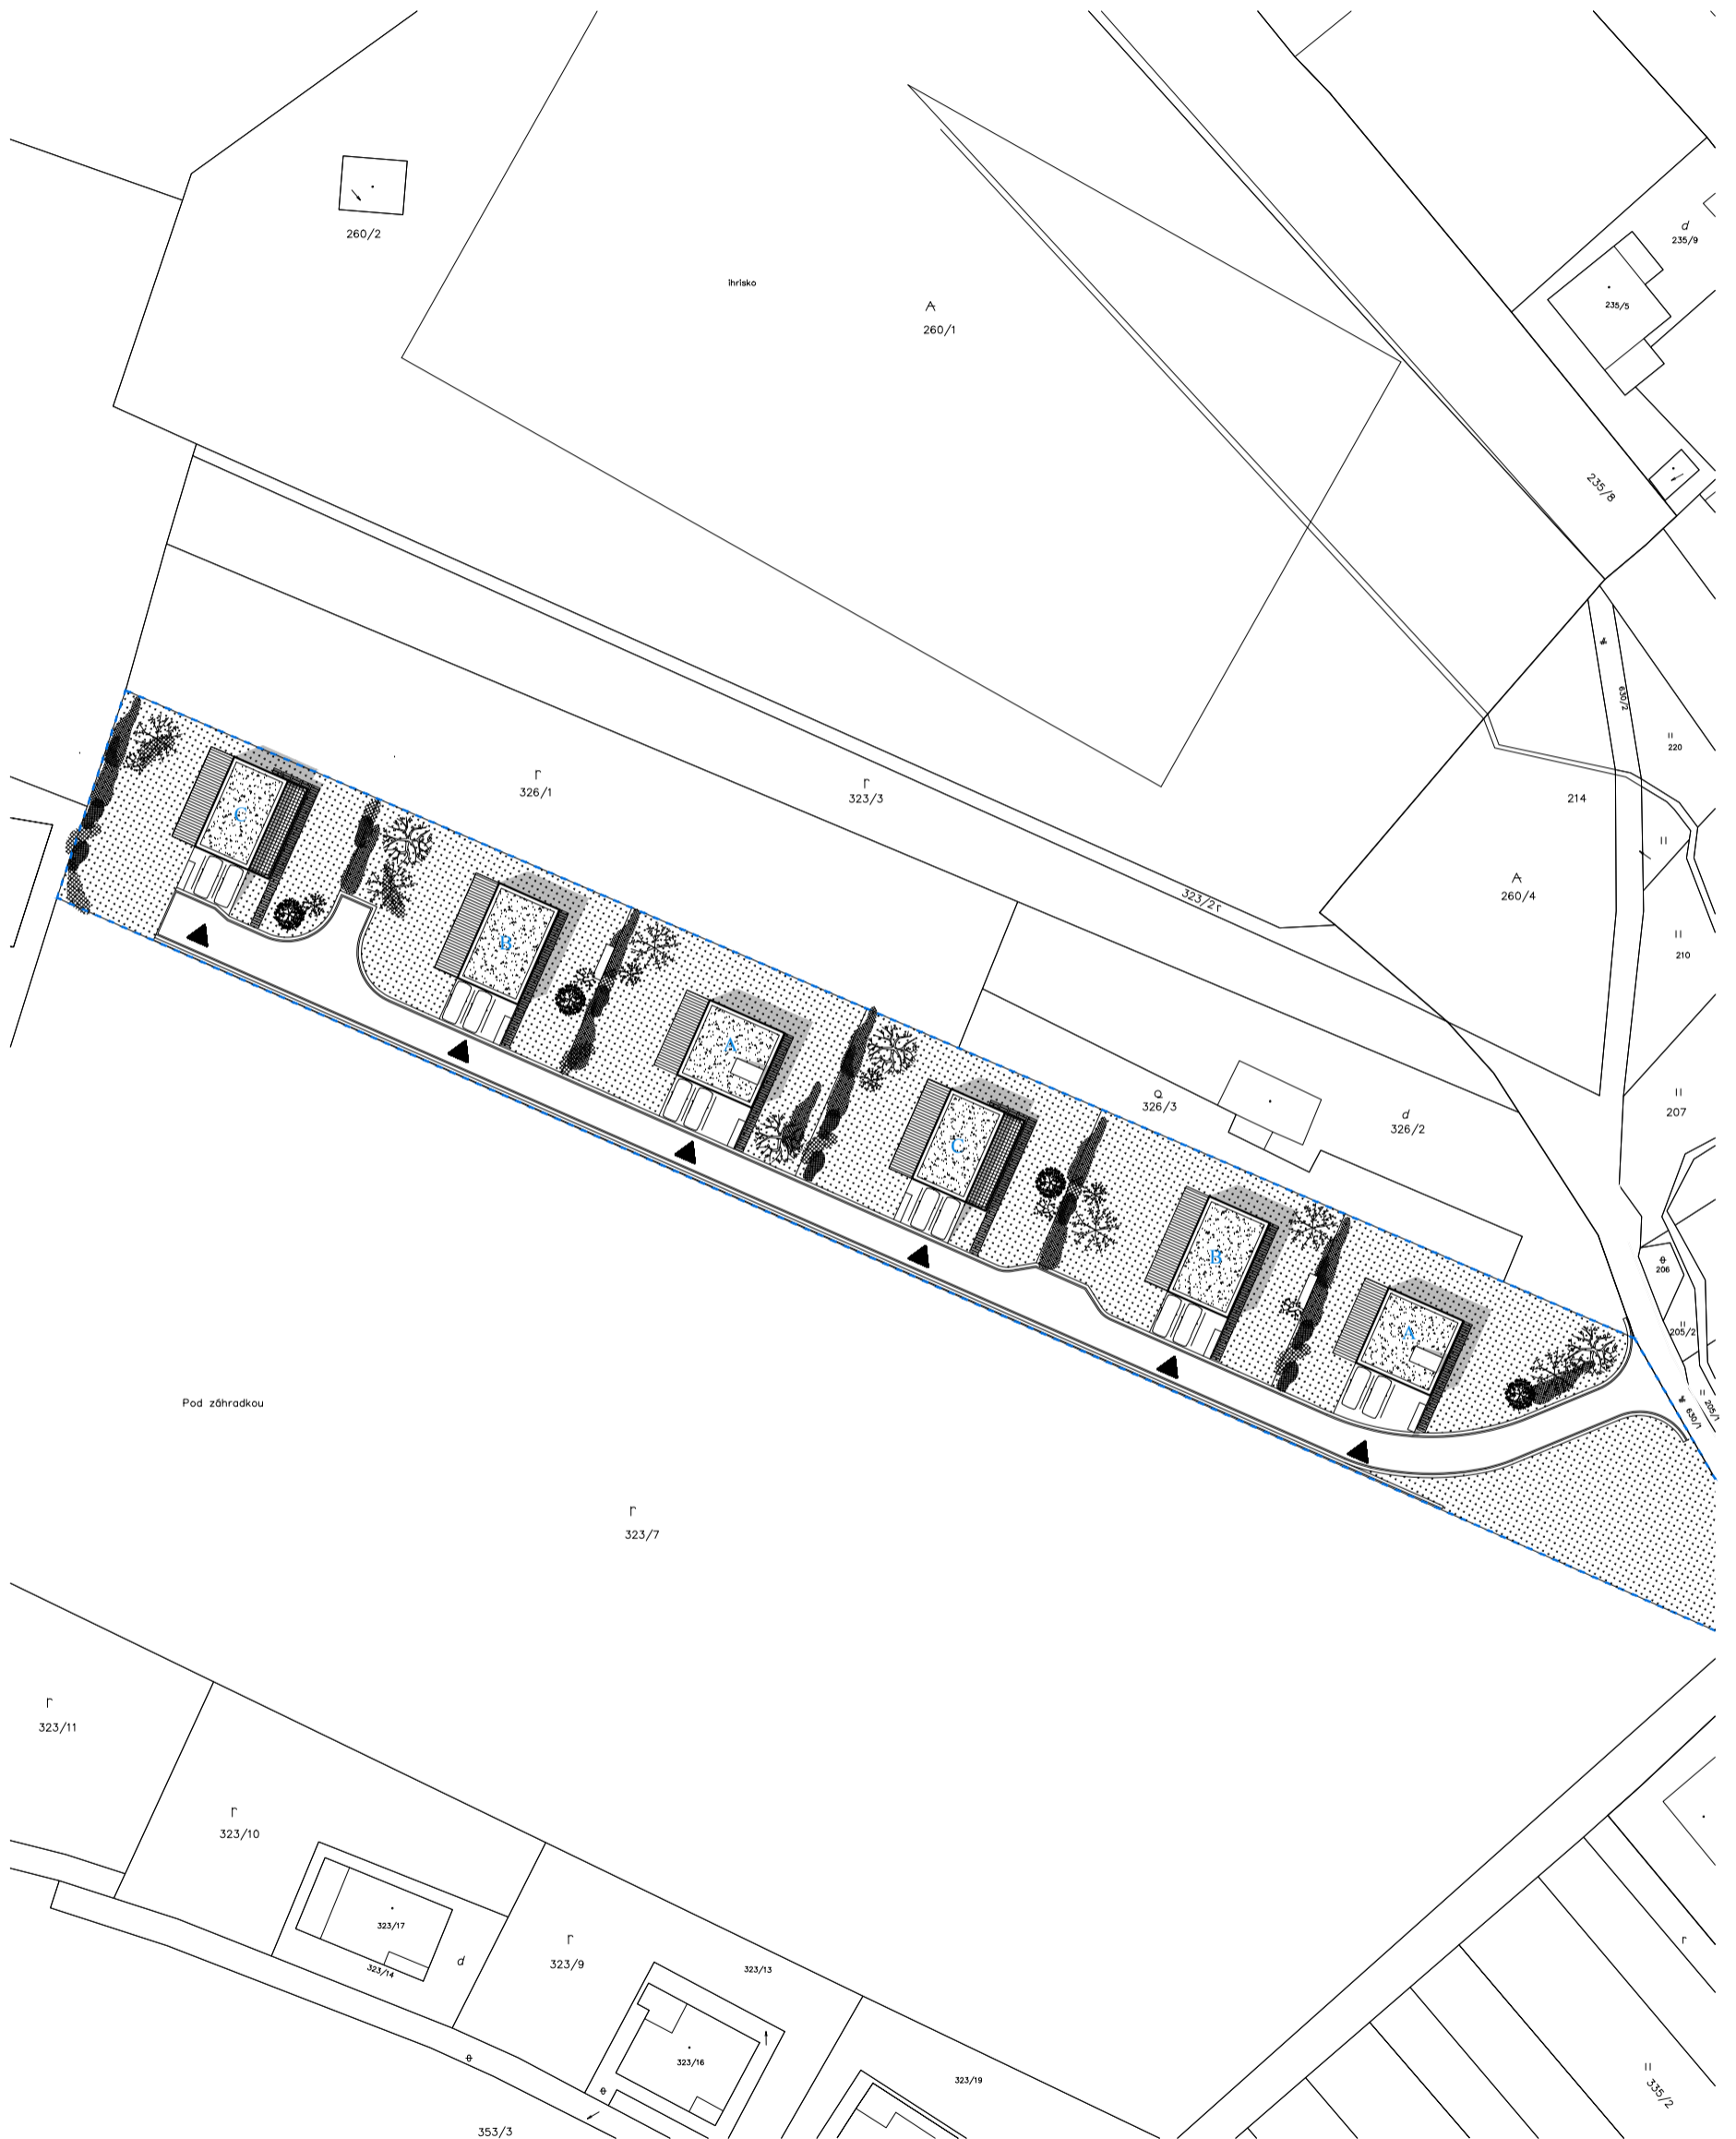

IBV Žilinská Lehota

idea

IBV Žilinská Lehota

Súbor rodinných domov v Žilinskej Lehote je postavený na koncepte jednoduchých ale výrazovo jednoznačných stavieb, ktoré svojou koncepciou reagujú na nie príliš ideálnu orientáciu svažitého pozemku. Vykúpením sú však scénické výhľady do okolitej krajiny.

Vytvárame sériu šiestich domov, v troch rôznych dispozičných a hmotových koncepciách. Zámerom je predísť typickej radovej zástavbe identických hmôt, ktorá vytvára dokonale monotónnu krajinu. Objekty vychádzajú z rovnakej materiality, farebnosti či opakujúcich sa prvkov ako sú rozmery okien, svojou hmotou sú však jedinečné. Sú dvojpodlažné, vždy z nástupom z horného podlažia cez nočnú časť. Denná časť je orientovaná do záhrady, vždy s výraznejším otvorením na jednu stranu, aby si tak domy medzi sebou zabezpečili súkromie a intimitu.

Minimalizujeme oporné múry, atmosféru miesta dopĺňajú zelené záhrady ktoré pomedzi domy voľne plynú a kopírujú daný terén.

kolaž

širšie vzťahy

axonometria zóny

typologický dom "C"
130,7m²

situácia

Dom "C"
plocha pozemku: 579m²
zastavaná plocha: 98m²
celková úžitková plocha: 130,7m²

typologický dom "C"
pôdorys

Dom "C"
plocha pozemku: 579m²
zastavaná plocha: 98m²
celková úžitková plocha: 130,7m²

typologický dom "C"
pohľady

južný

severný

typologický dom "C"
pohľady

západný

východný