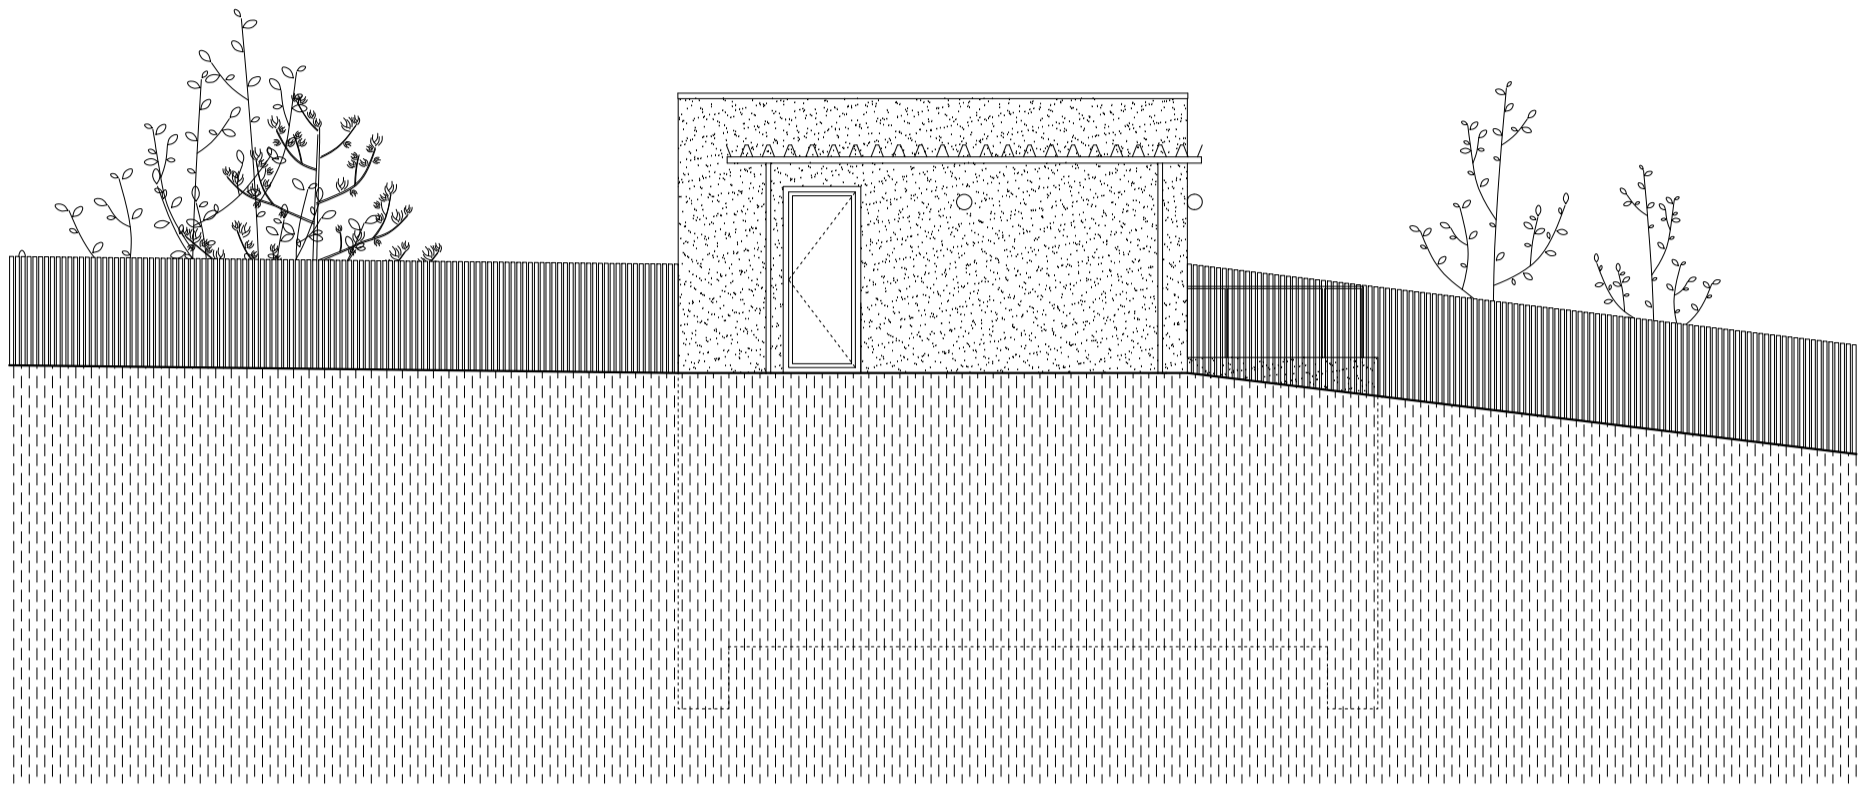

typologický dom "C"
pohľady

južný