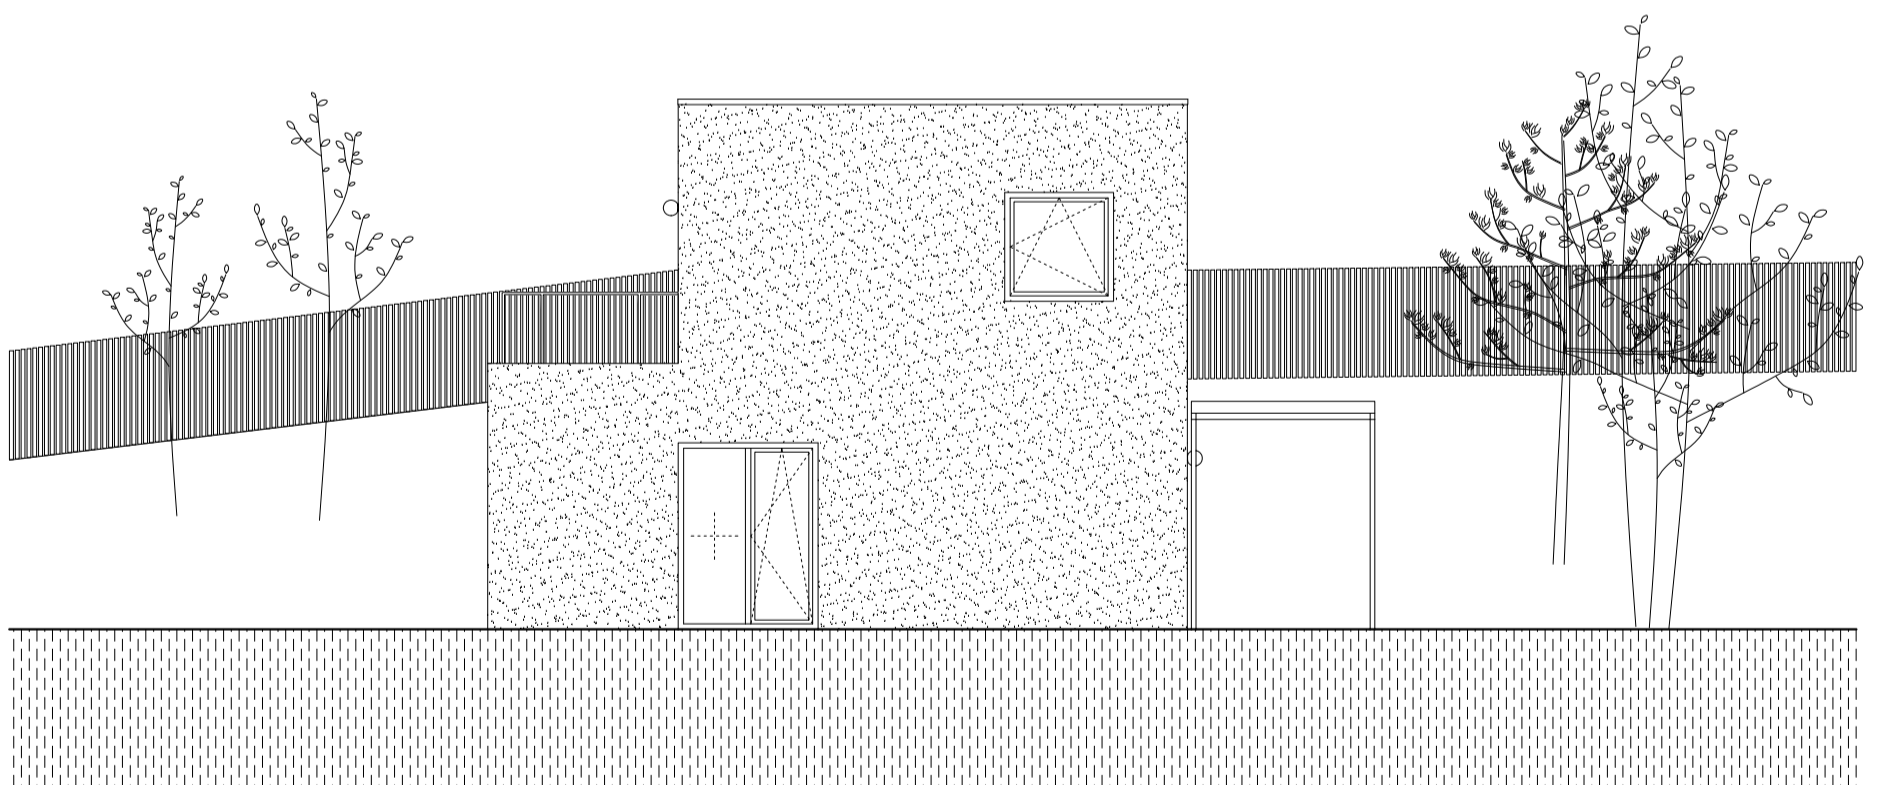

IBV Žilinská Lehota

idea

IBV Žilinská Lehota

Súbor rodinných domov v Žilinskej Lehote je postavený na koncepte jednoduchých ale výrazovo jednoznačných stavieb, ktoré svojou koncepciou reagujú na nie príliš ideálnu orientáciu svažitého pozemku. Vykúpením sú však scénické výhľady do okolitej krajiny.

Vytvárame sériu šiestich domov, v troch rôznych dispozičných a hmotových koncepciách. Zámerom je predísť typickej radovej zástavbe identických hmôt, ktorá vytvára dokonale monotónnu krajinu. Objekty vychádzajú z rovnakej materiality, farebnosti či opakujúcich sa prvkov ako sú rozmery okien, svojou hmotou sú však jedinečné. Sú dvojpodlažné, vždy z nástupom z horného podlažia cez nočnú časť. Denná časť je orientovaná do záhrady, vždy s výraznejším otvorením na jednu stranu, aby si tak domy medzi sebou zabezpečili súkromie a intimitu.

typologický dom "C"
pôdorys

Dom "C"
plocha pozemku: 579m²
zastavaná plocha: 98m²
celková úžitková plocha: 130,7m²

typologický dom "C"
pohľady

južný

severný

typologický dom "C"
pohľady

západný

východný

typologický dom "C"
rezoperspektíva

typologický dom "C"
axonometria

typologický dom "C"
vizualizácia

vizualizácia ulice