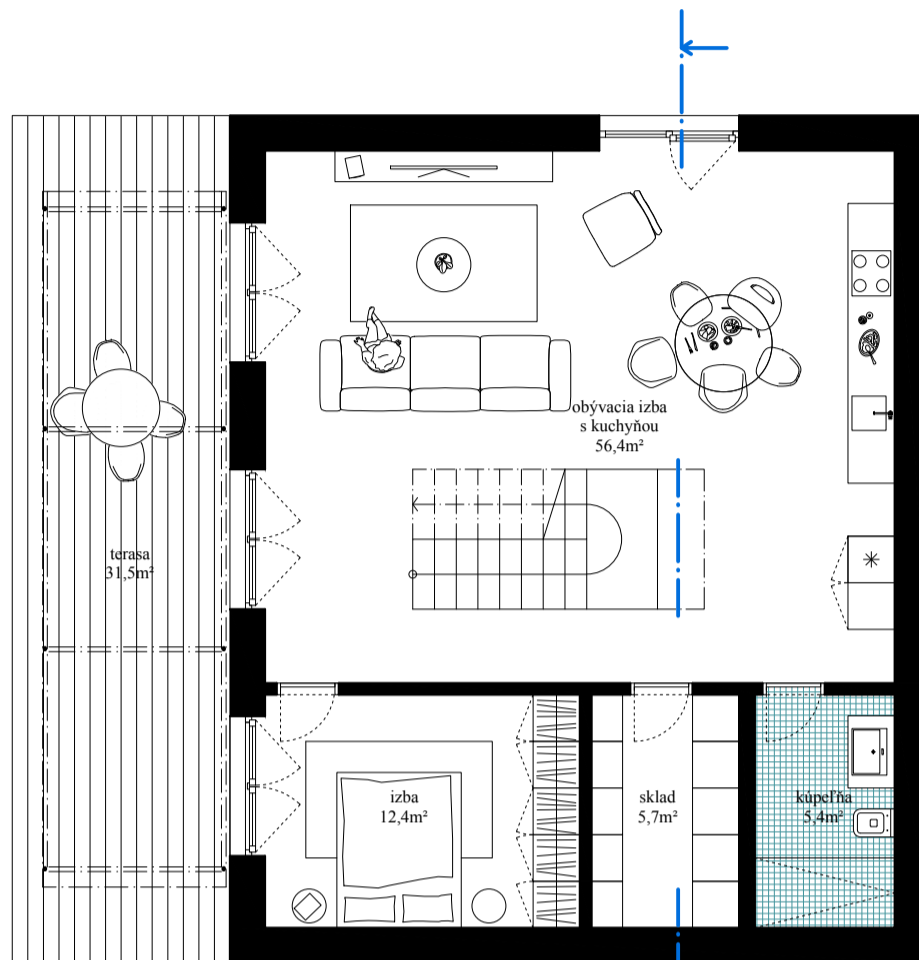

Vytvárame sériu šiestich domov, v troch rôznych dispozičných a hmotových koncepciách. Zámerom je predísť typickej radovej zástavbe identických hmôt, ktorá vytvára dokonale monotónnu krajinu. Objekty vychádzajú z rovnakej materiality, farebnosti či opakujúcich sa prvkov ako sú rozmery okien, svojou hmotou sú však jedinečné. Sú dvojpodlažné, vždy z nástupom z horného podlažia cez nočnú časť. Denná časť je orientovaná do záhrady, vždy s výraznejším otvorením na jednu stranu, aby si tak domy medzi sebou zabezpečili súkromie a intimitu.

Minimalizujeme oporné múry, atmosféru miesta dopĺňajú zelené záhrady ktoré pomedzi domy voľne plynú a kopírujú daný terén.

kolaž

širšie vzťahy

axonometria zóny

typologický dom "C"
130,7m²

situácia

Dom "C"
plocha pozemku: 579m²
zastavaná plocha: 98m²
celková úžitková plocha: 130,7m²

typologický dom "C"
pôdorys

Dom "C"
plocha pozemku: 579m²
zastavaná plocha: 98m²
celková úžitková plocha: 130,7m²

typologický dom "C"
pohľady

južný

severný

typologický dom "C"
pohľady

západný

východný