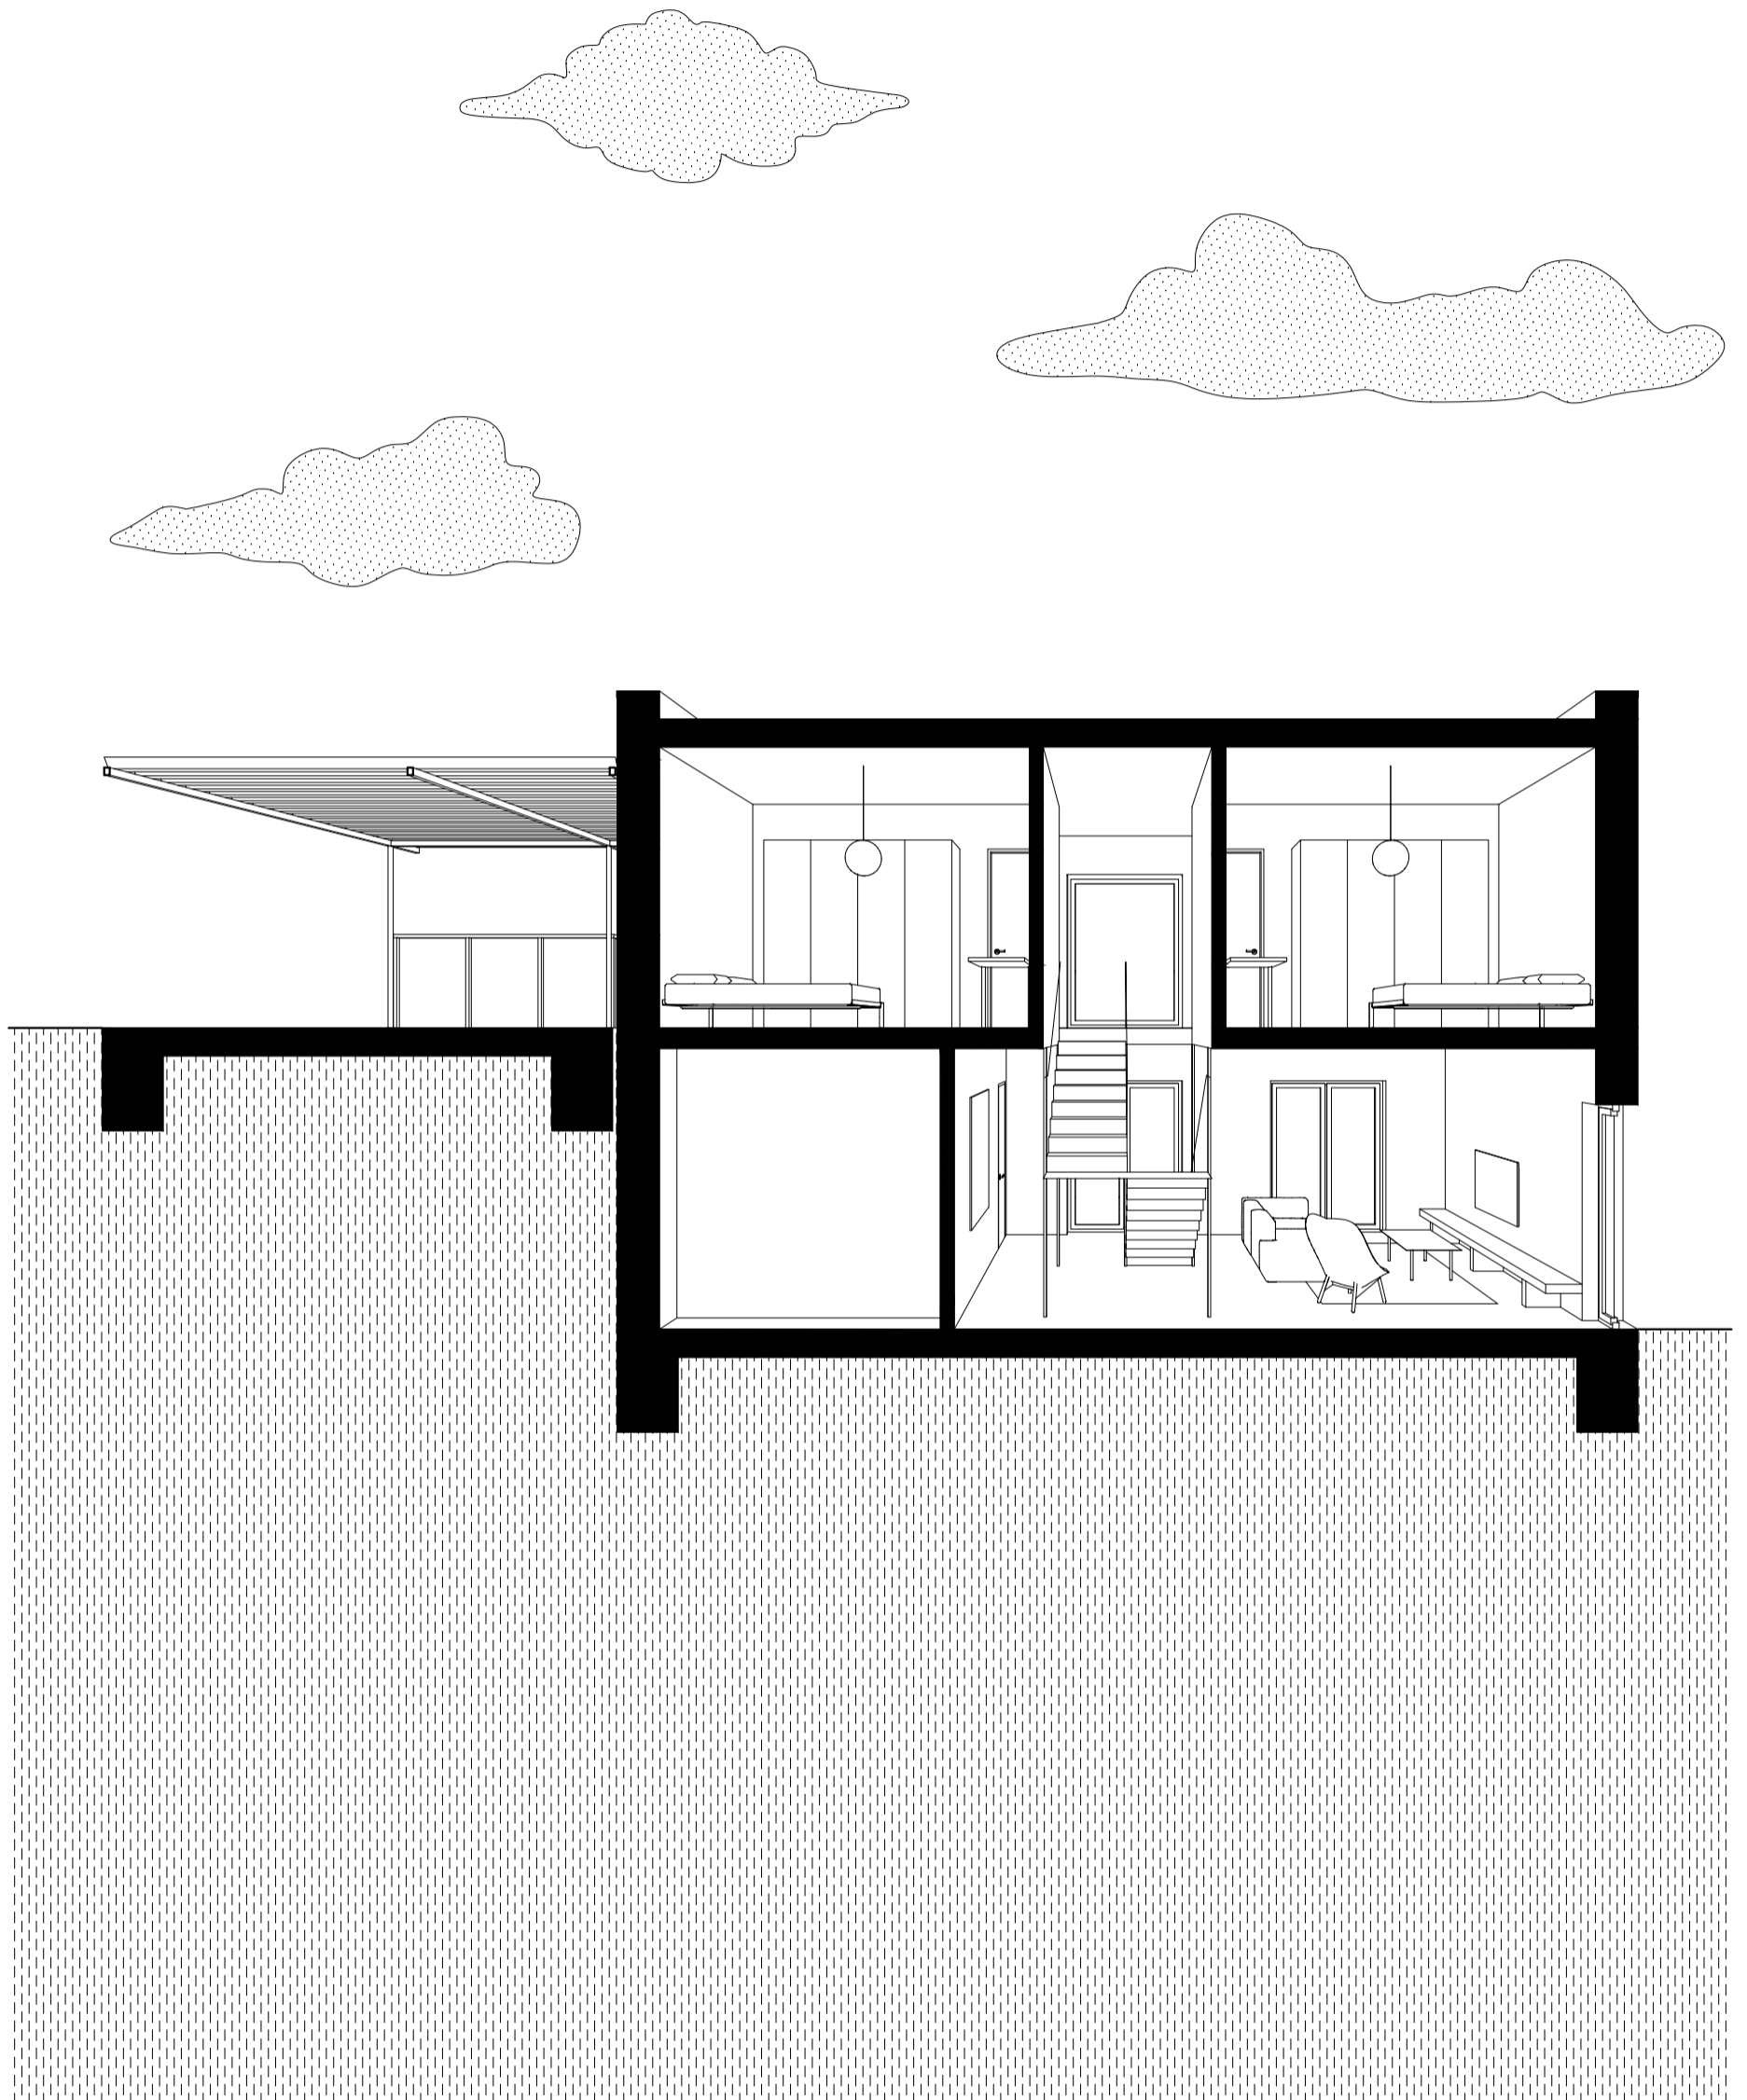

typologický dom "C"
rezoperspektíva