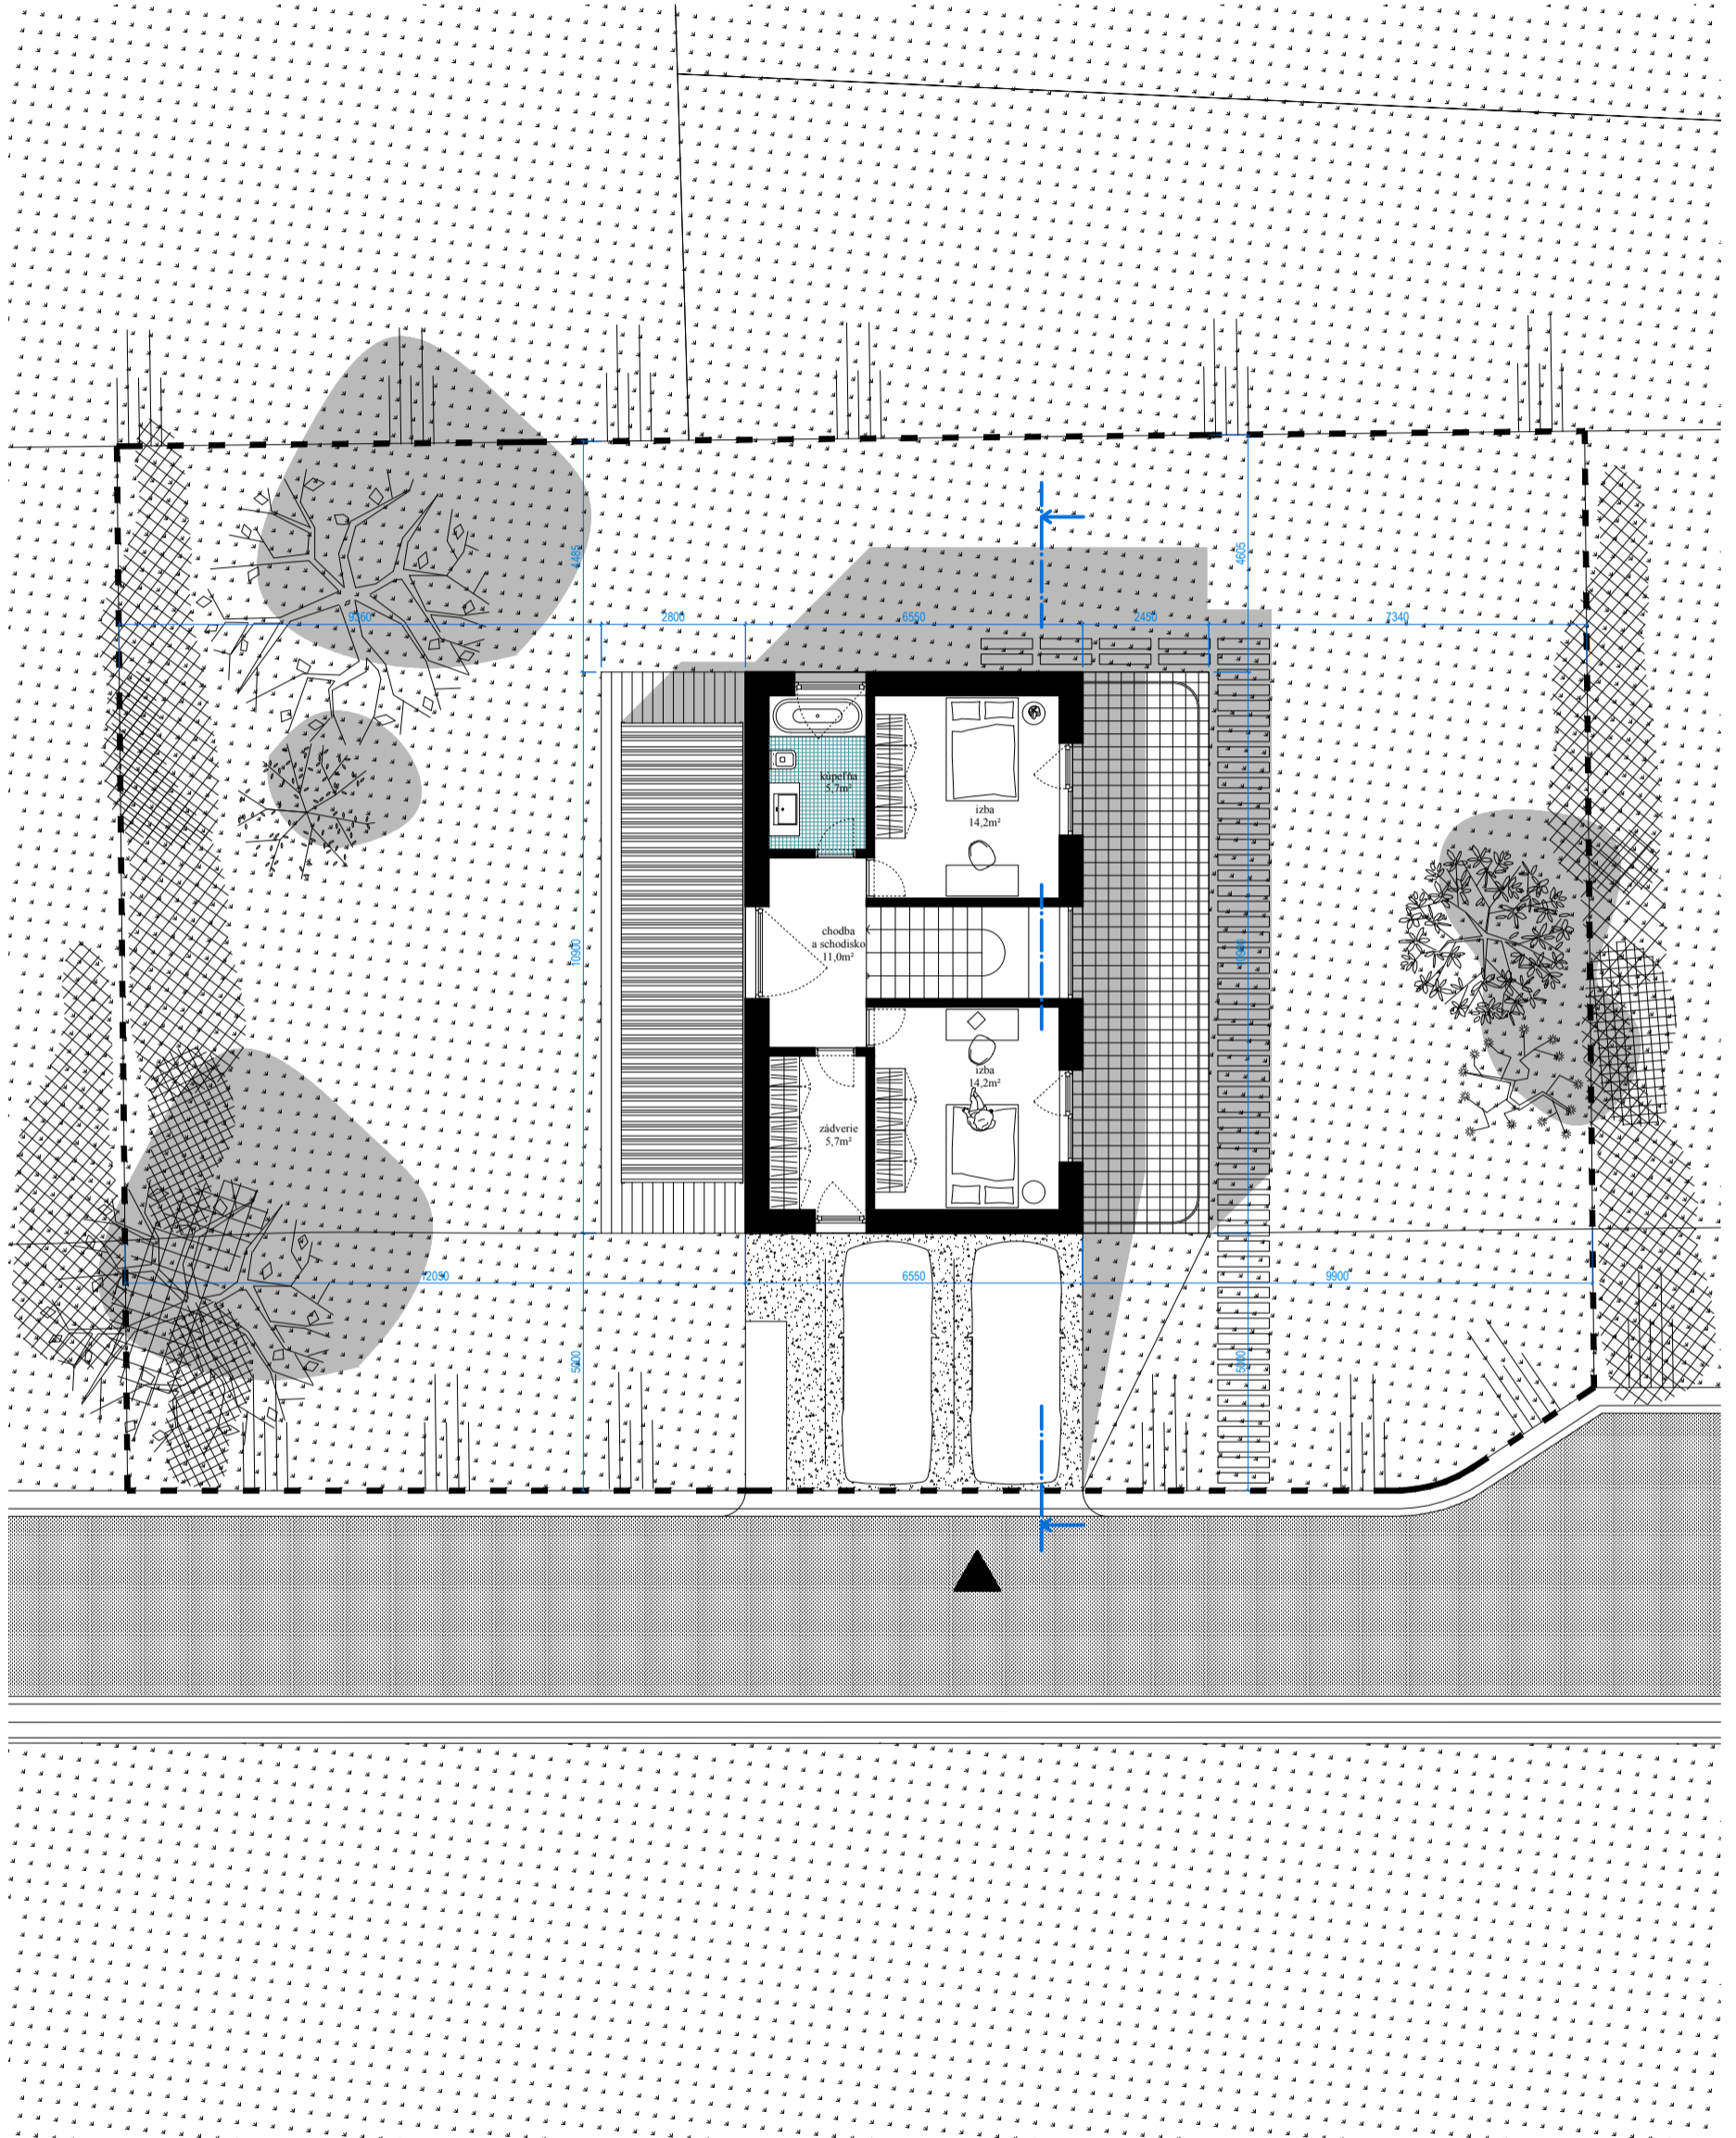

IBV Žilinská Lehota

idea

IBV Žilinská Lehota

Súbor rodinných domov v Žilinskej Lehote je postavený na koncepte jednoduchých ale výrazovo jednoznačných stavieb, ktoré svojou koncepciou reagujú na nie príliš ideálnu orientáciu svažitého pozemku. Vykúpením sú však scénické výhľady do okolitej krajiny.

Vytvárame sériu šiestich domov, v troch rôznych dispozičných a hmotových koncepciách. Zámerom je predísť typickej radovej zástavbe identických hmôt, ktorá vytvára dokonale monotónnu krajinu. Objekty vychádzajú z rovnakej materiality, farebnosti či opakujúcich sa prvkov ako sú rozmery okien, svojou hmotou sú však jedinečné. Sú dvojpodlažné, vždy z nástupom z horného podlažia cez nočnú časť. Denná časť je orientovaná do záhrady, vždy s výraznejším otvorením na jednu stranu, aby si tak domy medzi sebou zabezpečili súkromie a intimitu.

Minimalizujeme oporné múry, atmosféru miesta dopĺňajú zelené záhrady ktoré pomedzi domy voľne plynú a kopírujú daný terén.

kolaž

širšie vzťahy

axonometria zóny

typologický dom "C"
130,7m²

situácia

Dom "C"
plocha pozemku: 579m²
zastavaná plocha: 98m²
celková úžitková plocha: 130,7m²

typologický dom "C"
pôdorys

Dom "C"
plocha pozemku: 579m²
zastavaná plocha: 98m²
celková úžitková plocha: 130,7m²

typologický dom "C"
pohľady

južný

severný

typologický dom "C"
pohľady

západný

východný