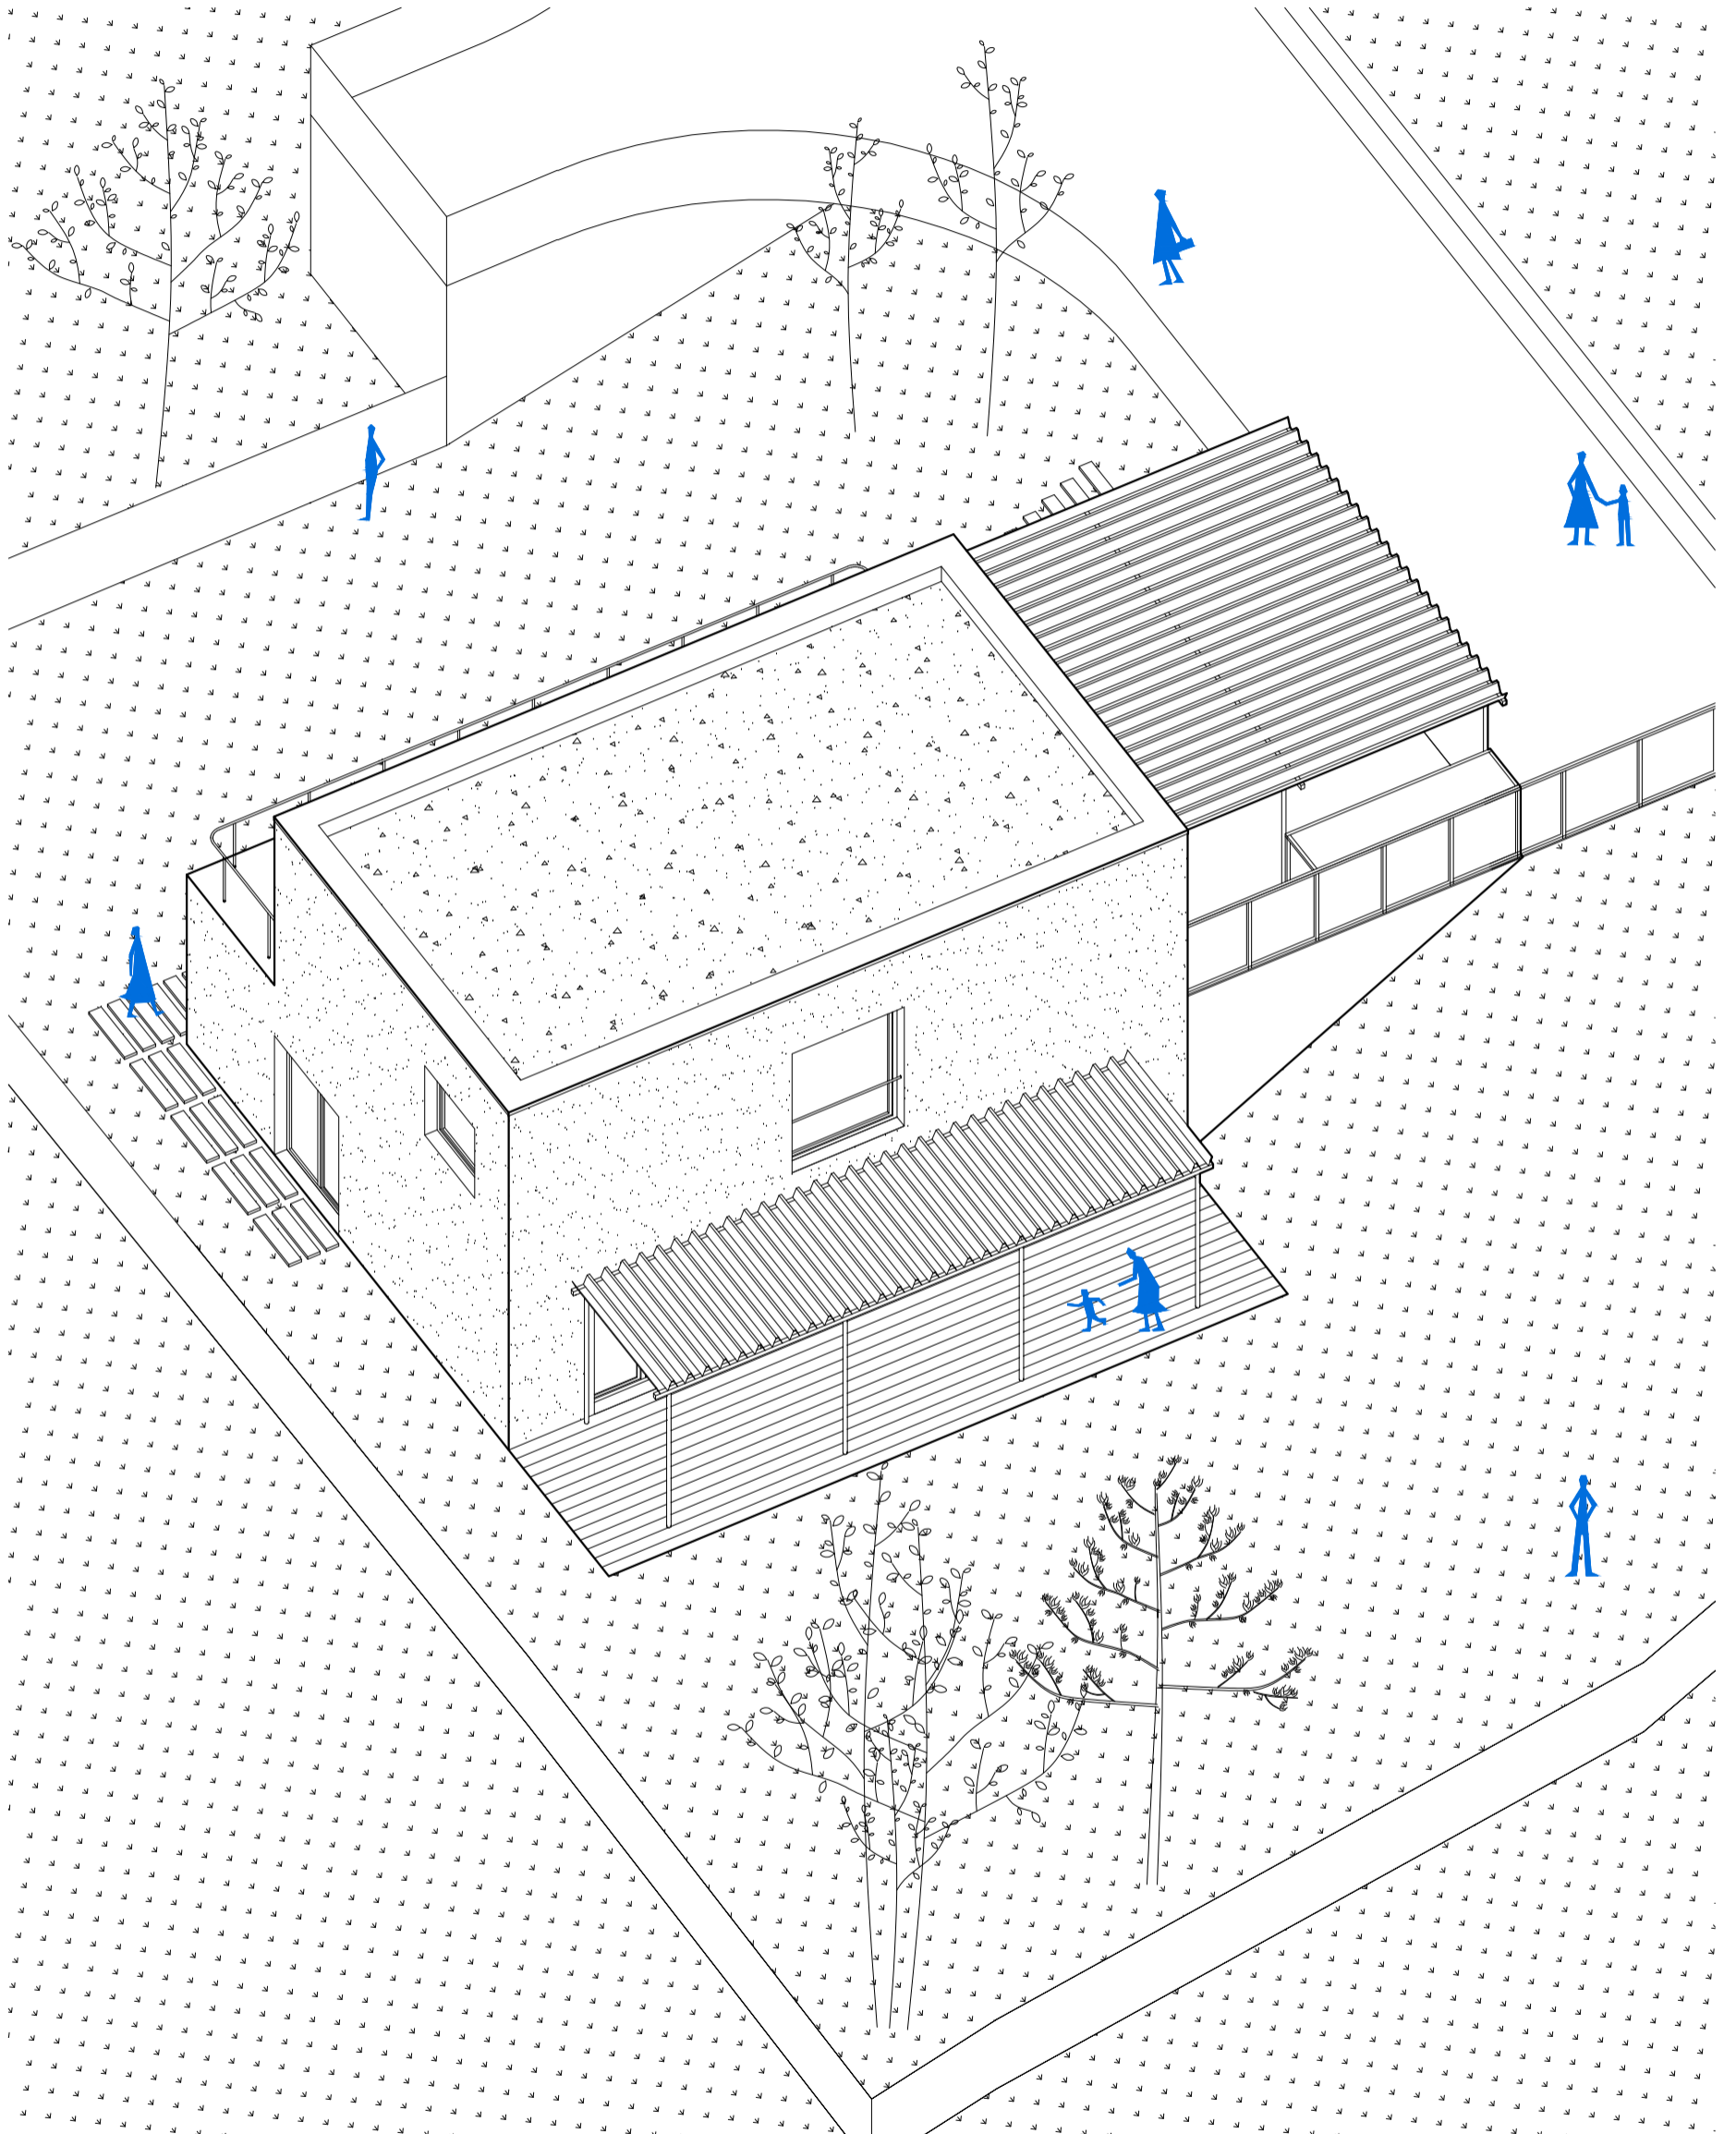

typologický dom "C"
axonometria