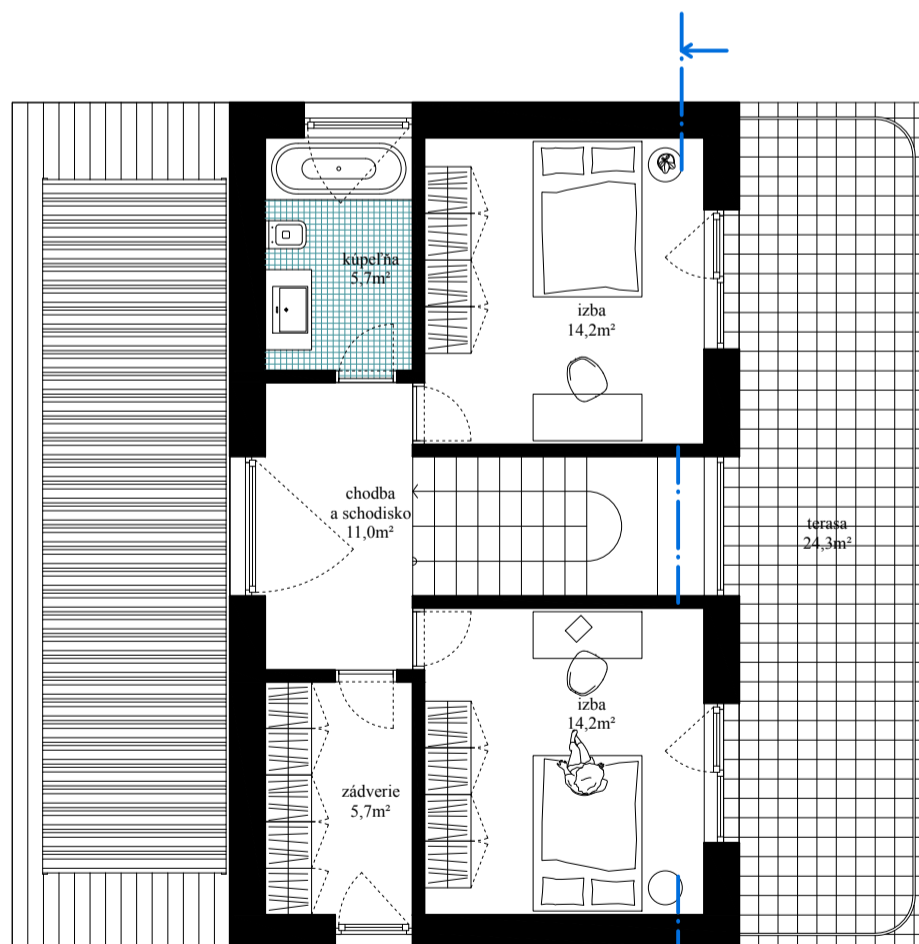

Vytvárame sériu šiestich domov, v troch rôznych dispozičných a hmotových koncepciách. Zámerom je predísť typickej radovej zástavbe identických hmôt, ktorá vytvára dokonale monotónnu krajinu. Objekty vychádzajú z rovnakej materiality, farebnosti či opakujúcich sa prvkov ako sú rozmery okien, svojou hmotou sú však jedinečné. Sú dvojpodlažné, vždy z nástupom z horného podlažia cez nočnú časť. Denná časť je orientovaná do záhrady, vždy s výraznejším otvorením na jednu stranu, aby si tak domy medzi sebou zabezpečili súkromie a intimitu.

Minimalizujeme oporné múry, atmosféru miesta dopĺňajú zelené záhrady ktoré pomedzi domy voľne plynú a kopírujú daný terén.

kolaž

širšie vzťahy

axonometria zóny

typologický dom "C"
130,7m²

situácia

Dom "C"
plocha pozemku: 579m²
zastavaná plocha: 98m²
celková úžitková plocha: 130,7m²

typologický dom "C"
pôdorys

Dom "C"
plocha pozemku: 579m²
zastavaná plocha: 98m²
celková úžitková plocha: 130,7m²

typologický dom "C"
pohľady

južný

severný

typologický dom "C"
pohľady

západný

východný