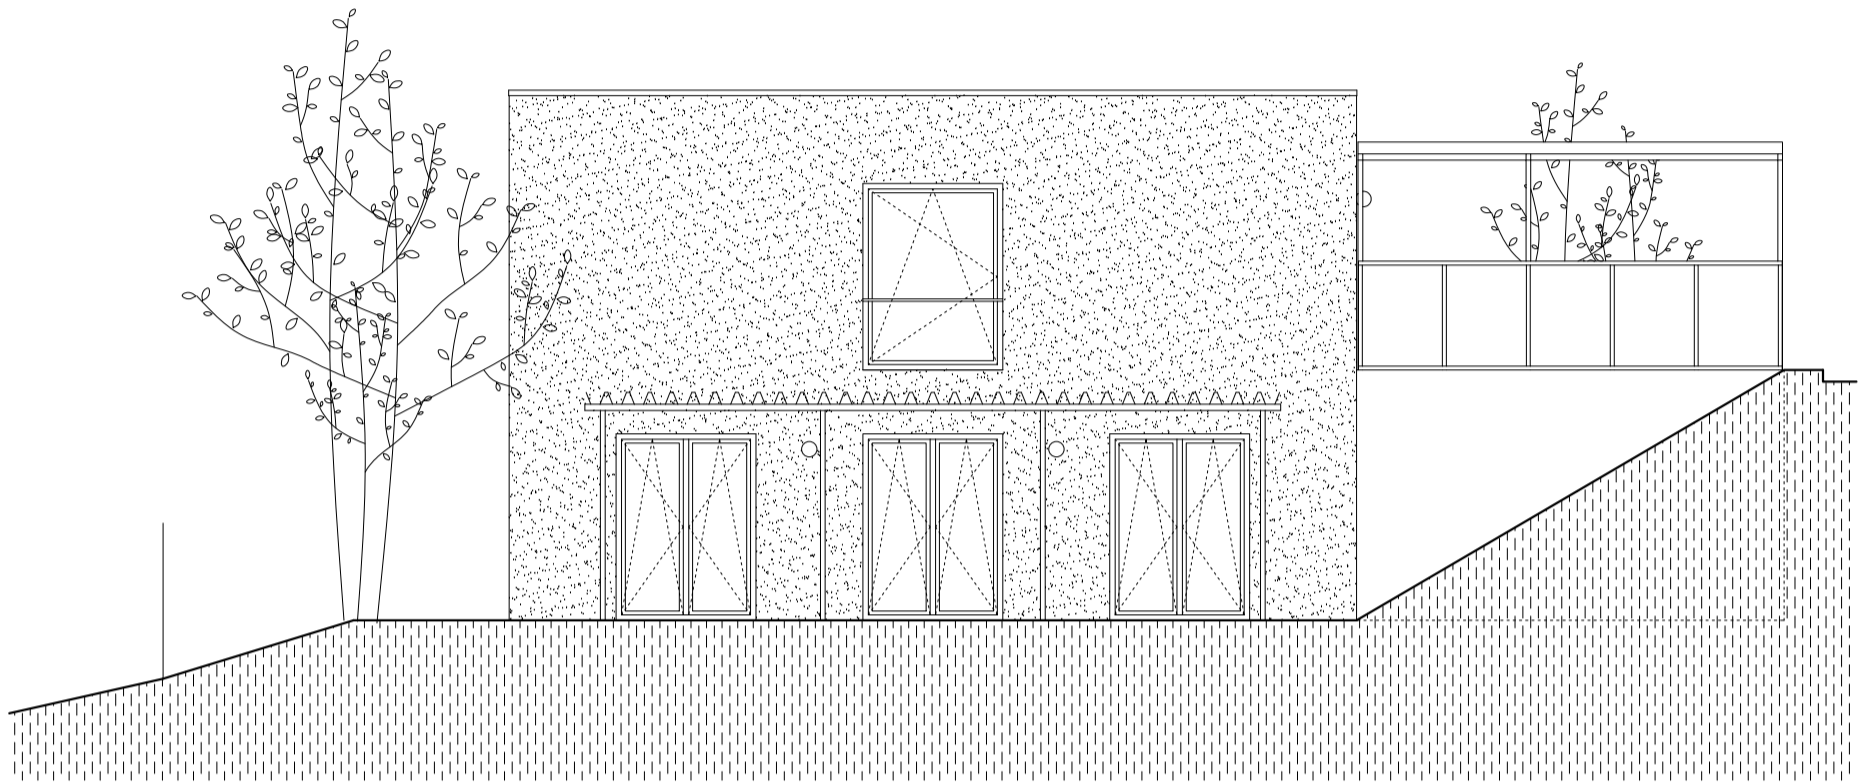

IBV Žilinská Lehota

idea

IBV Žilinská Lehota

Súbor rodinných domov v Žilinskej Lehote je postavený na koncepte jednoduchých ale výrazovo jednoznačných stavieb, ktoré svojou koncepciou reagujú na nie príliš ideálnu orientáciu svažitého pozemku. Vykúpením sú však scénické výhľady do okolitej krajiny.

Vytvárame sériu šiestich domov, v troch rôznych dispozičných a hmotových koncepciách. Zámerom je predísť typickej radovej zástavbe identických hmôt, ktorá vytvára dokonale monotónnu krajinu. Objekty vychádzajú z rovnakej materiality, farebnosti či opakujúcich sa prvkov ako sú rozmery okien, svojou hmotou sú však jedinečné. Sú dvojpodlažné, vždy z nástupom z horného podlažia cez nočnú časť. Denná časť je orientovaná do záhrady, vždy s výraznejším otvorením na jednu stranu, aby si tak domy medzi sebou zabezpečili súkromie a intimitu.

typologický dom "C"
pôdorys

Dom "C"
plocha pozemku: 579m²
zastavaná plocha: 98m²
celková úžitková plocha: 130,7m²

typologický dom "C"
pohľady

južný

severný

typologický dom "C"
pohľady

západný

východný

typologický dom "C"
rezoperspektíva

typologický dom "C"
axonometria

typologický dom "C"
vizualizácia

vizualizácia ulice