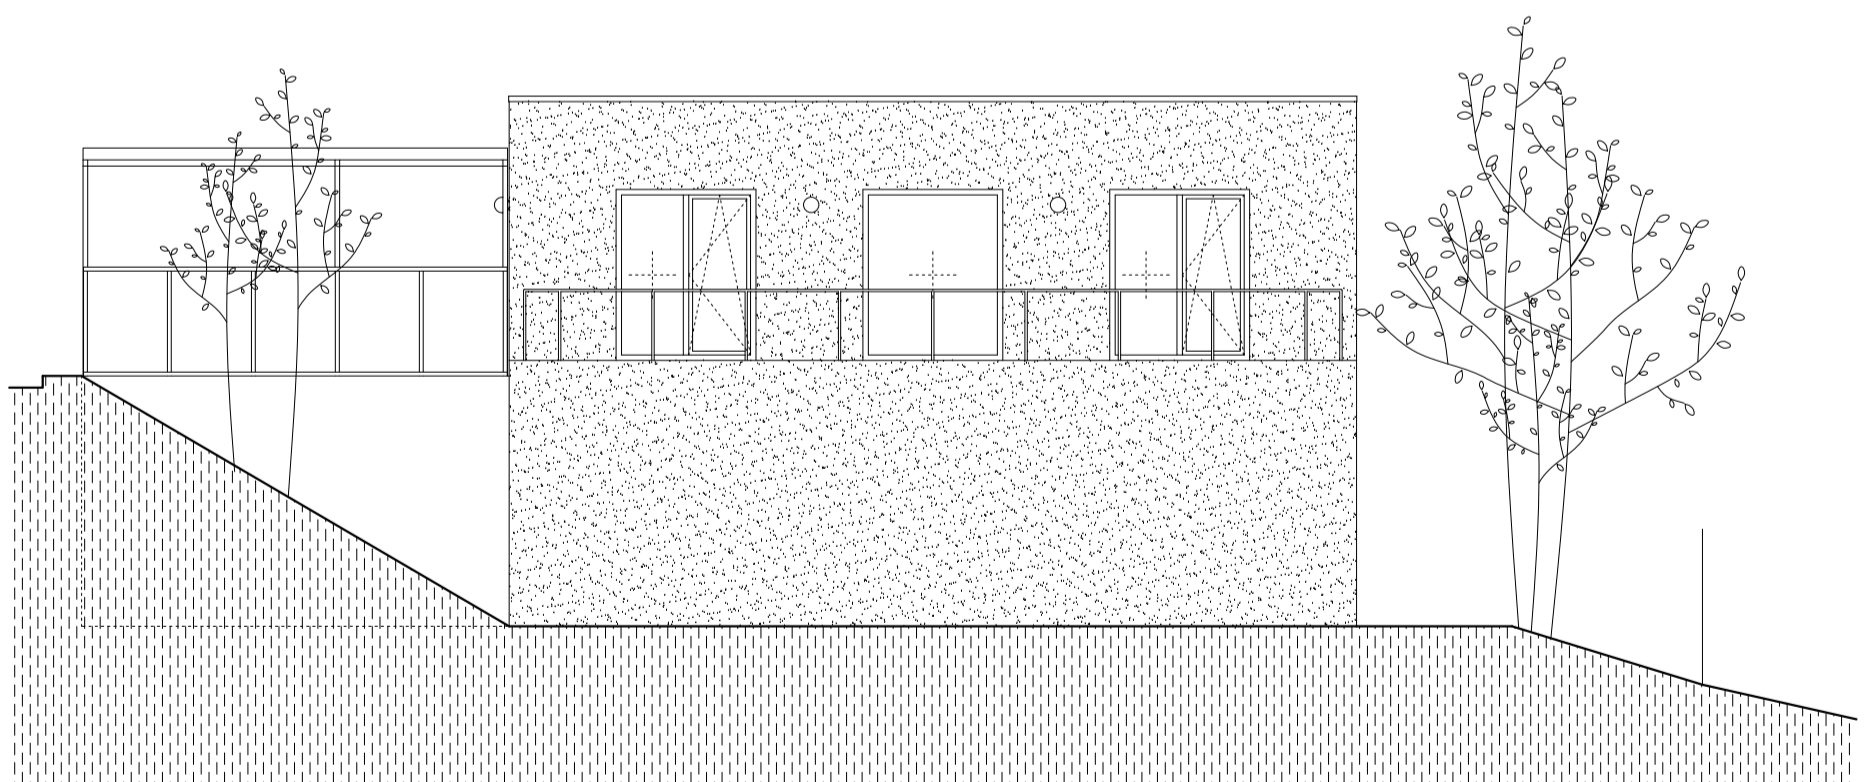

IBV Žilinská Lehota

idea

IBV Žilinská Lehota

Súbor rodinných domov v Žilinskej Lehote je postavený na koncepte jednoduchých ale výrazovo jednoznačných stavieb, ktoré svojou koncepciou reagujú na nie príliš ideálnu orientáciu svažitého pozemku. Vykúpením sú však scénické výhľady do okolitej krajiny.

Vytvárame sériu šiestich domov, v troch rôznych dispozičných a hmotových koncepciách. Zámerom je predísť typickej radovej zástavbe identických hmôt, ktorá vytvára dokonale monotónnu krajinu. Objekty vychádzajú z rovnakej materiality, farebnosti či opakujúcich sa prvkov ako sú rozmery okien, svojou hmotou sú však jedinečné. Sú dvojpodlažné, vždy z nástupom z horného podlažia cez nočnú časť. Denná časť je orientovaná do záhrady, vždy s výraznejším otvorením na jednu stranu, aby si tak domy medzi sebou zabezpečili súkromie a intimitu.

typologický dom "C"
pôdorys

Dom "C"
plocha pozemku: 579m²
zastavaná plocha: 98m²
celková úžitková plocha: 130,7m²

typologický dom "C"
pohľady

južný

severný

typologický dom "C"
pohľady

západný

východný

typologický dom "C"
rezoperspektíva

typologický dom "C"
axonometria

typologický dom "C"
vizualizácia

vizualizácia ulice