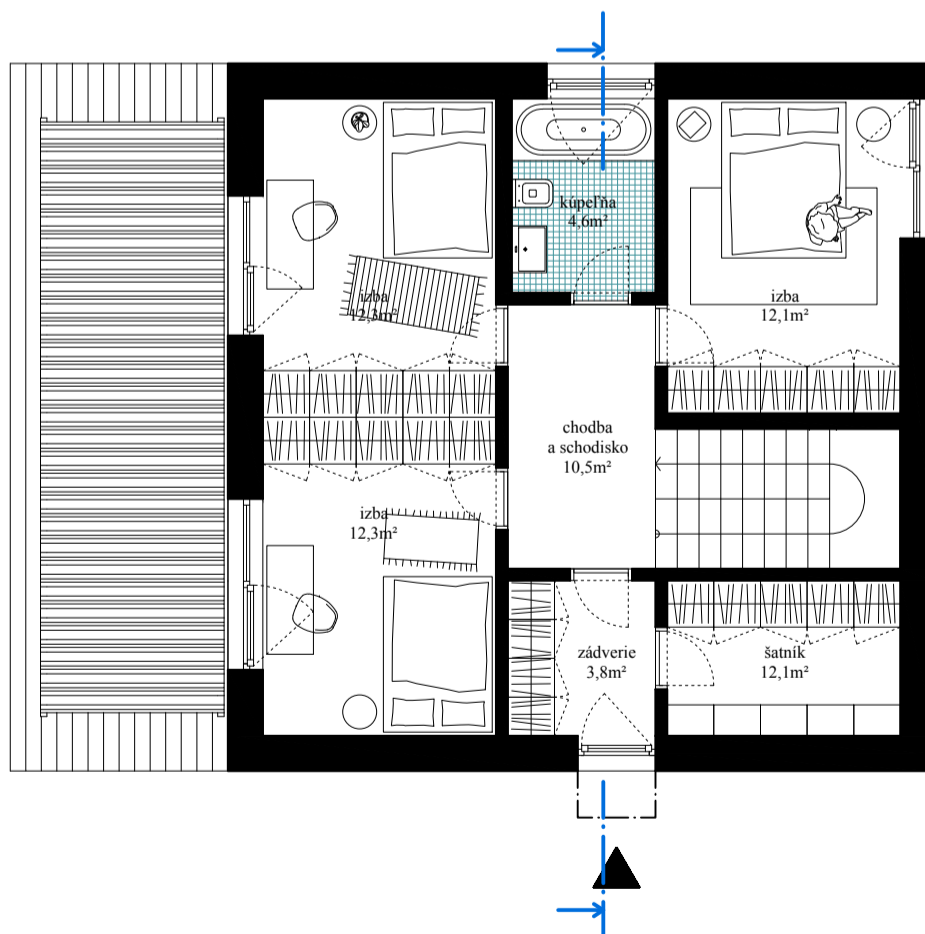

Minimalizujeme oporné múry, atmosféru miesta dopĺňajú zelené záhrady ktoré pomedzi domy voľne plynú a kopírujú daný terén.

kolaž

širšie vzťahy

axonometria zóny

typologický dom "A"
129,3m²

situácia

Dom "A"
plocha pozemku: 574m²
zastavaná plocha: 83m²
celková užitková plocha: 129,3m²

typologický dom "A"
pôdorys

1.np

2.np

Dom "A"
plocha pozemku: 574m²
zastavaná plocha: 83m²
celková úžitková plocha: 129,3m²

typologický dom "A"
pohľady

južný

severný

typologický dom "A"
pohľady