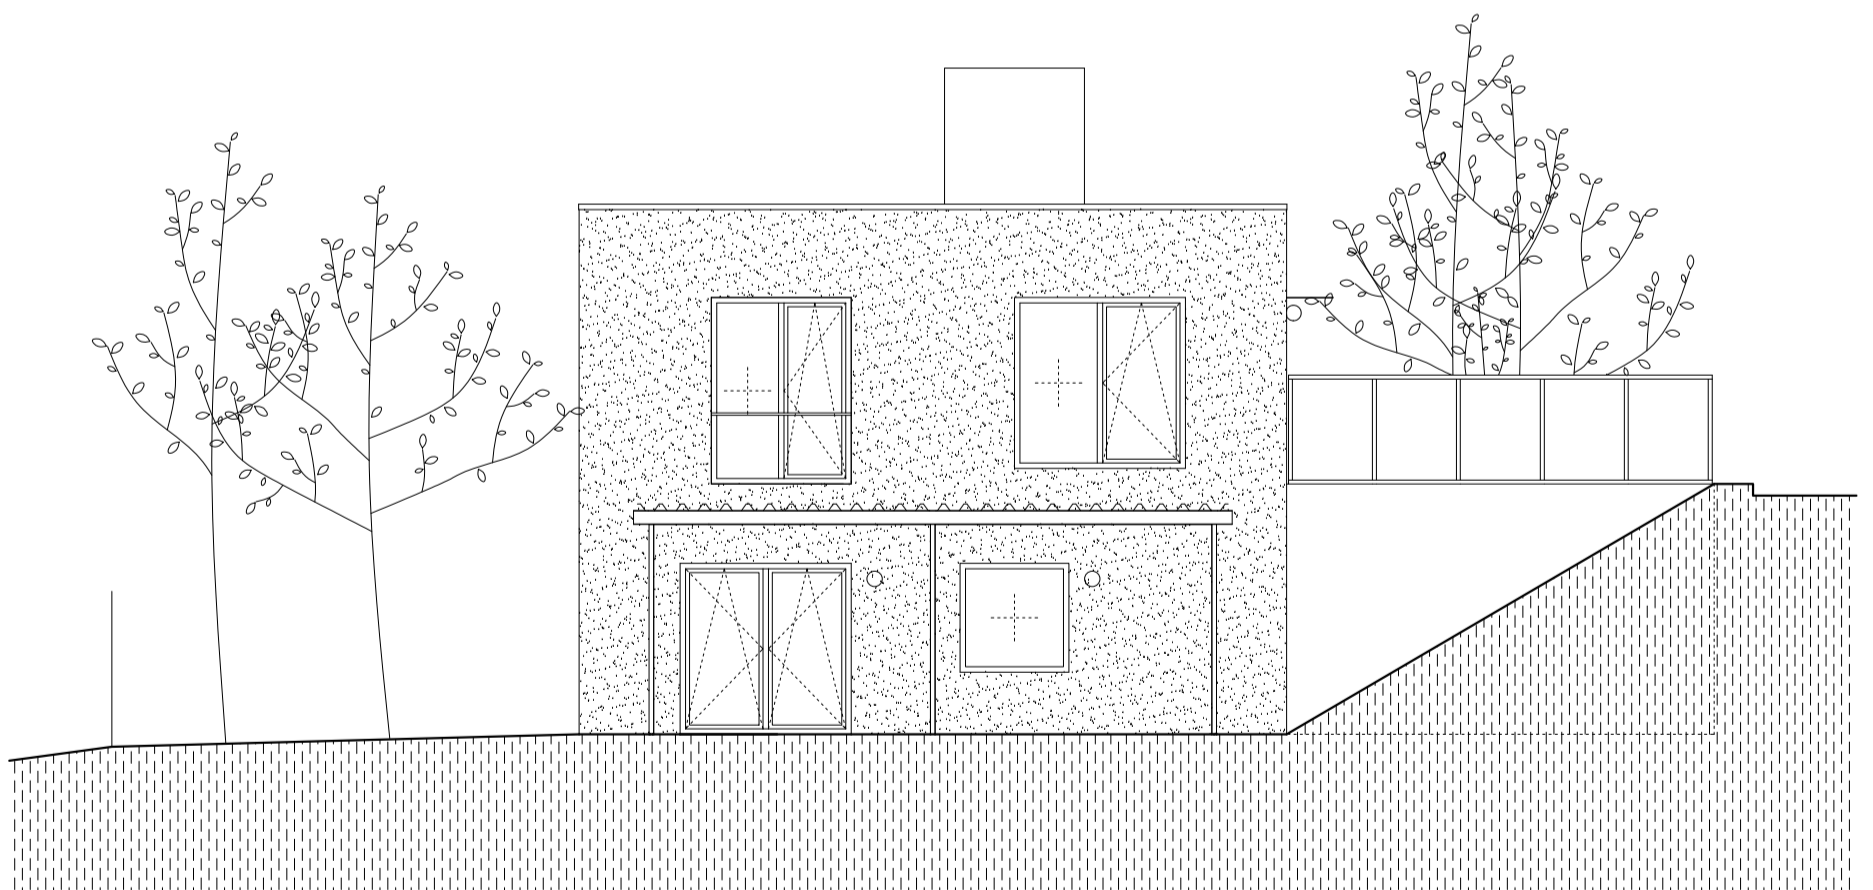

IBV Žilinská Lehota

idea

IBV Žilinská Lehota

Súbor rodinných domov v Žilinskej Lehote je postavený na koncepte jednoduchých ale výrazovo jednoznačných stavieb, ktoré svojou koncepciou reagujú na nie príliš ideálnu orientáciu svažitého pozemku. Vykúpením sú však scénické výhľady do okolitej krajiny.

Vytvárame sériu šiestich domov, v troch rôznych dispozičných a hmotových koncepciách. Zámerom je predísť typickej radovej zástavbe identických hmôt, ktorá vytvára dokonale monotónnu krajinu. Objekty vychádzajú z rovnakej materiality, farebnosti či opakujúcich sa prvkov ako sú rozmery okien, svojou hmotou sú však jedinečné. Sú dvojpodlažné, vždy z nástupom z horného podlažia cez nočnú časť. Denná časť je orientovaná do záhrady, vždy s výraznejším otvorením na jednu stranu, aby si tak domy medzi sebou zabezpečili súkromie a intimitu.

K domu je možné doplniť pergolu, terasu, strešný svetlík, prestrešenie parkovacích miest či záhradný skladový objekt a doplniť tak celkovú preddefinovanú kompozíciu.

Fasády stavieb sú v bielej omietke, dopĺňajúce konštrukcie sú v betóne, dreve či pozinkovanej oceli.

západný

východný

typologický dom "A"
rezoperspektíva

typologický dom "A"
axonometria

typologický dom "A"
vizualizácia