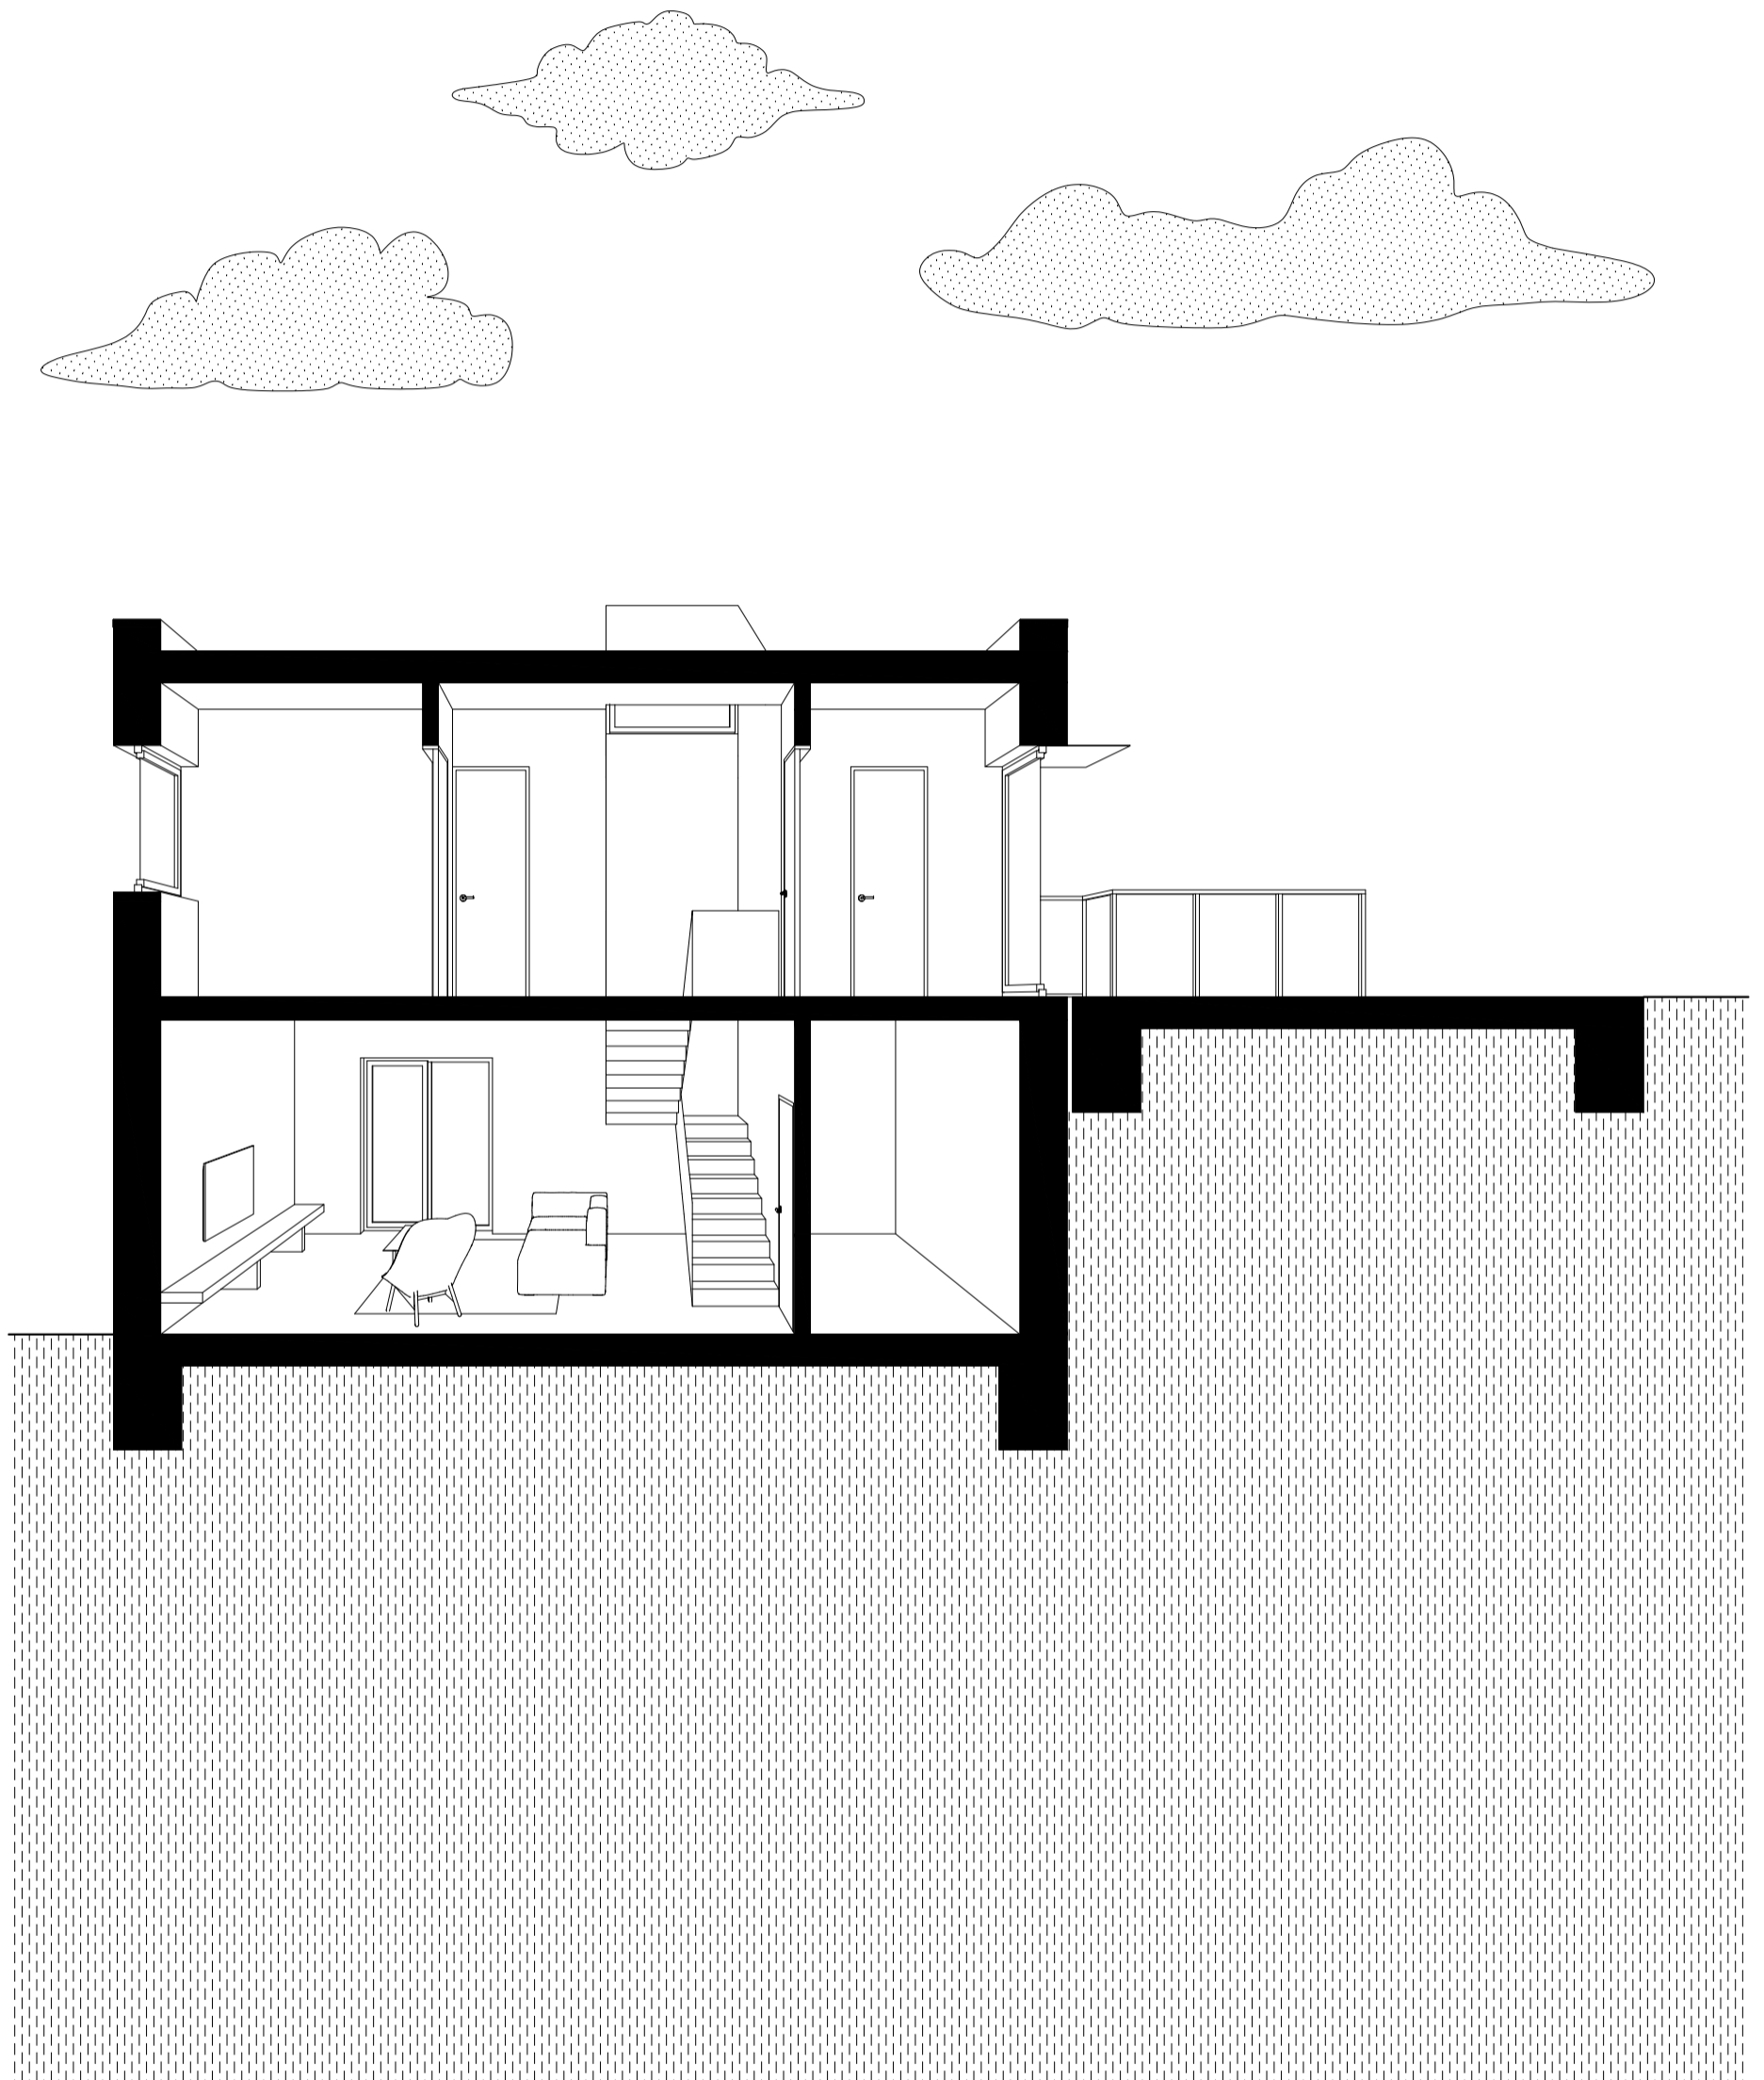

IBV Žilinská Lehota

idea

IBV Žilinská Lehota

Súbor rodinných domov v Žilinskej Lehote je postavený na koncepte jednoduchých ale výrazovo jednoznačných stavieb, ktoré svojou koncepciou reagujú na nie príliš ideálnu orientáciu svažitého pozemku. Vykúpením sú však scénické výhľady do okolitej krajiny.

Vytvárame sériu šiestich domov, v troch rôznych dispozičných a hmotových koncepciách. Zámerom je predísť typickej radovej zástavbe identických hmôt, ktorá vytvára dokonale monotónnu krajinu. Objekty vychádzajú z rovnakej materiality, farebnosti či opakujúcich sa prvkov ako sú rozmery okien, svojou hmotou sú však jedinečné. Sú dvojpodlažné, vždy z nástupom z horného podlažia cez nočnú časť. Denná časť je orientovaná do záhrady, vždy s výraznejším otvorením na jednu stranu, aby si tak domy medzi sebou zabezpečili súkromie a intimitu.

typologický dom "A"
pôdorys

1.np

2.np

Dom "A"
plocha pozemku: 574m²
zastavaná plocha: 83m²
celková úžitková plocha: 129,3m²

typologický dom "A"
pohľady

južný

severný

typologický dom "A"
pohľady

západný

východný

typologický dom "A"
rezoperspektíva

typologický dom "A"
axonometria

typologický dom "A"
vizualizácia