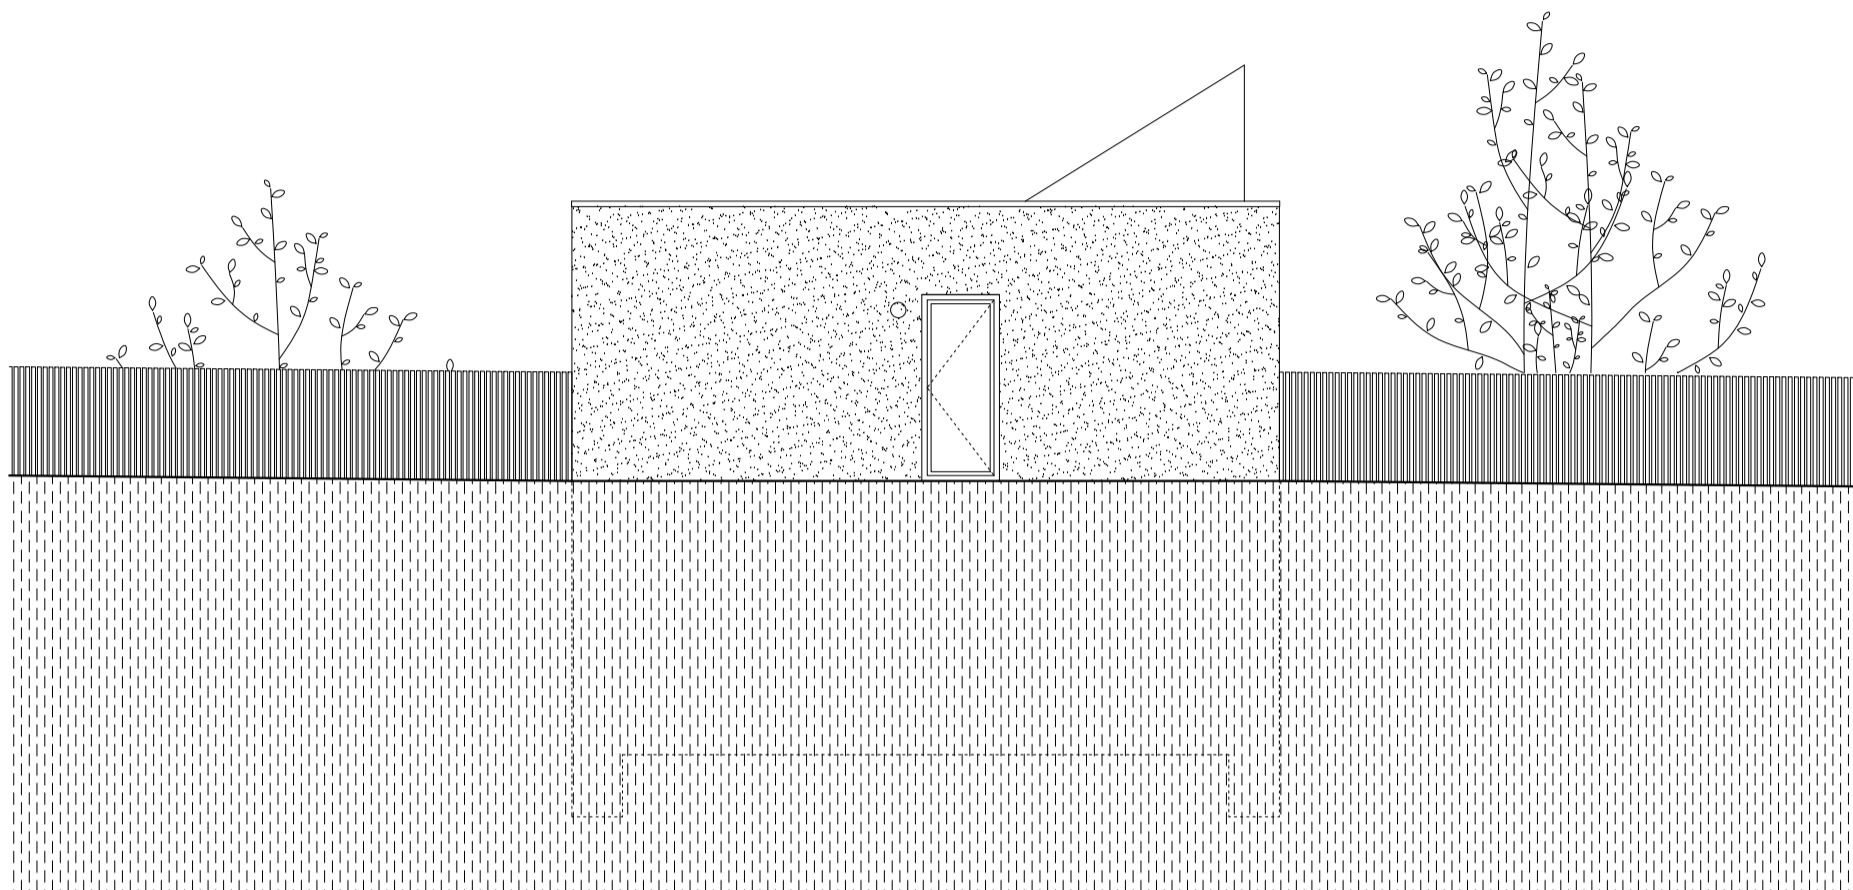

typologický dom "A"
pohľady