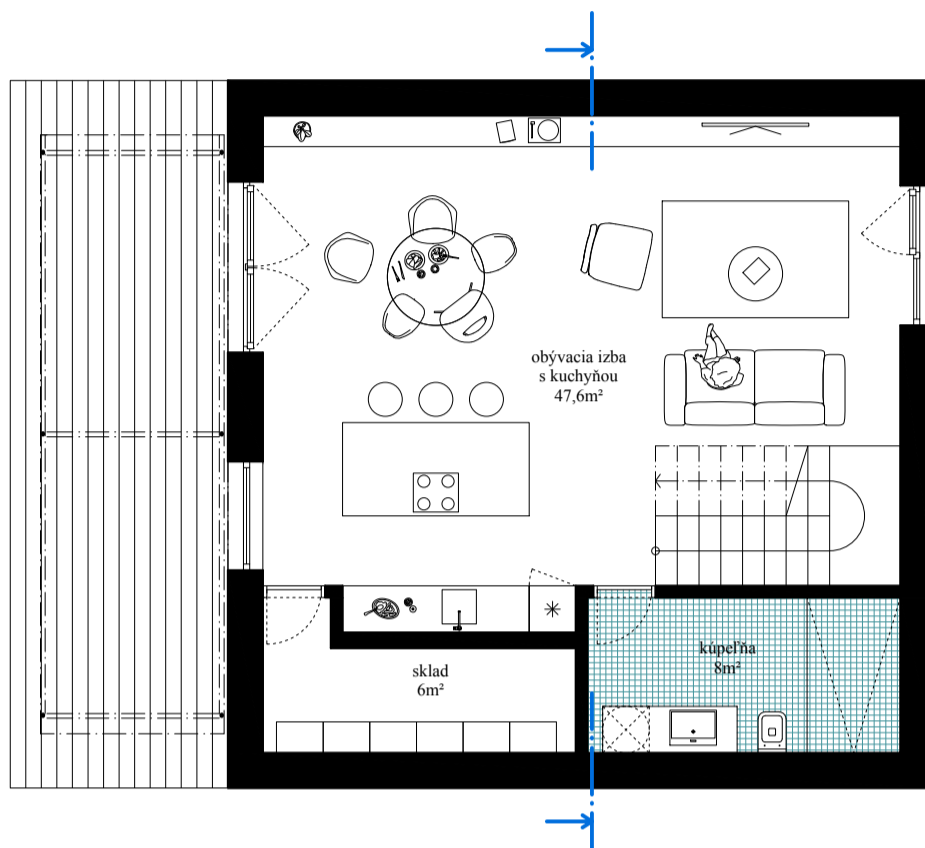

Minimalizujeme oporné múry, atmosféru miesta dopĺňajú zelené záhrady ktoré pomedzi domy voľne plynú a kopírujú daný terén.

kolaž

širšie vzťahy

axonometria zóny

typologický dom "A"
129,3m²

situácia

Dom "A"
plocha pozemku: 574m²
zastavaná plocha: 83m²
celková užitková plocha: 129,3m²

typologický dom "A"
pôdorys

1.np

2.np

Dom "A"
plocha pozemku: 574m²
zastavaná plocha: 83m²
celková úžitková plocha: 129,3m²

typologický dom "A"
pohľady

južný

severný

typologický dom "A"
pohľady