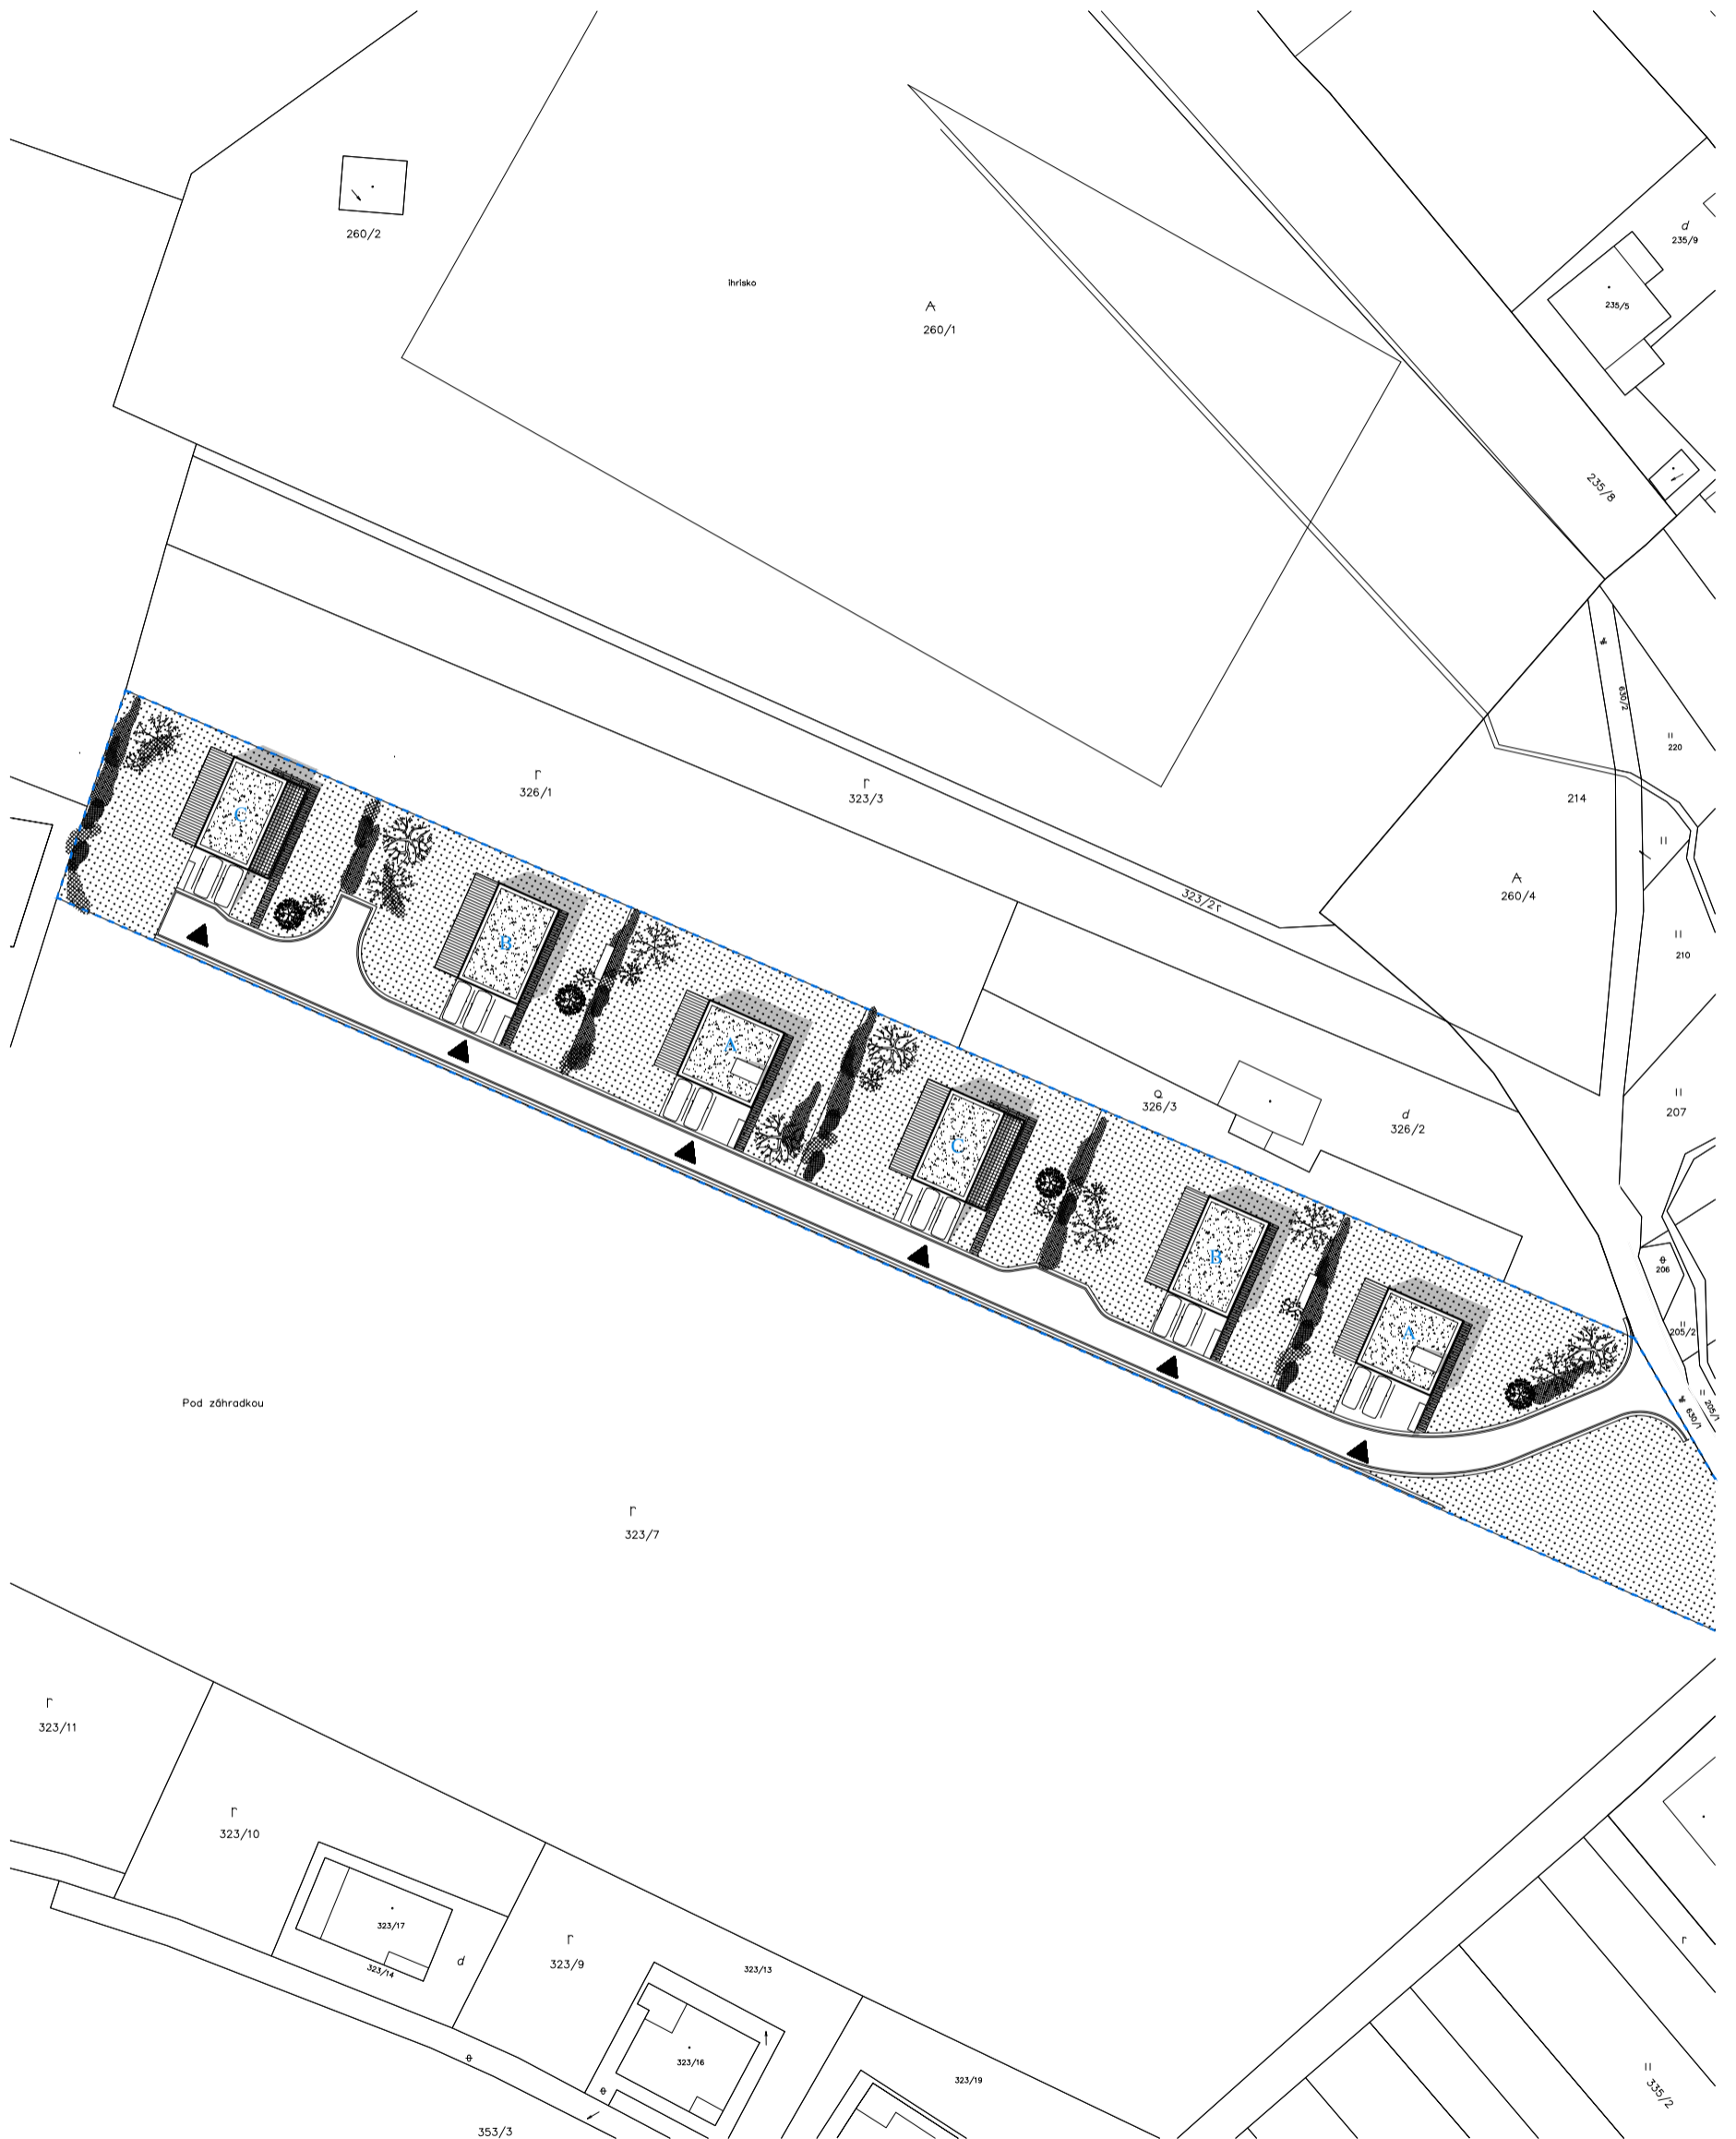

IBV Žilinská Lehota

idea

IBV Žilinská Lehota

Súbor rodinných domov v Žilinskej Lehote je postavený na koncepte jednoduchých ale výrazovo jednoznačných stavieb, ktoré svojou koncepciou reagujú na nie príliš ideálnu orientáciu svažitého pozemku. Vykúpením sú však scénické výhľady do okolitej krajiny.

Vytvárame sériu šiestich domov, v troch rôznych dispozičných a hmotových koncepciách. Zámerom je predísť typickej radovej zástavbe identických hmôt, ktorá vytvára dokonale monotónnu krajinu. Objekty vychádzajú z rovnakej materiality, farebnosti či opakujúcich sa prvkov ako sú rozmery okien, svojou hmotou sú však jedinečné. Sú dvojpodlažné, vždy z nástupom z horného podlažia cez nočnú časť. Denná časť je orientovaná do záhrady, vždy s výraznejším otvorením na jednu stranu, aby si tak domy medzi sebou zabezpečili súkromie a intimitu.

Minimalizujeme oporné múry, atmosféru miesta dopĺňajú zelené záhrady ktoré pomedzi domy voľne plynú a kopírujú daný terén.

kolaž

širšie vzťahy

axonometria zóny

typologický dom "A"
129,3m²

situácia

Dom "A"
plocha pozemku: 574m²
zastavaná plocha: 83m²
celková užitková plocha: 129,3m²