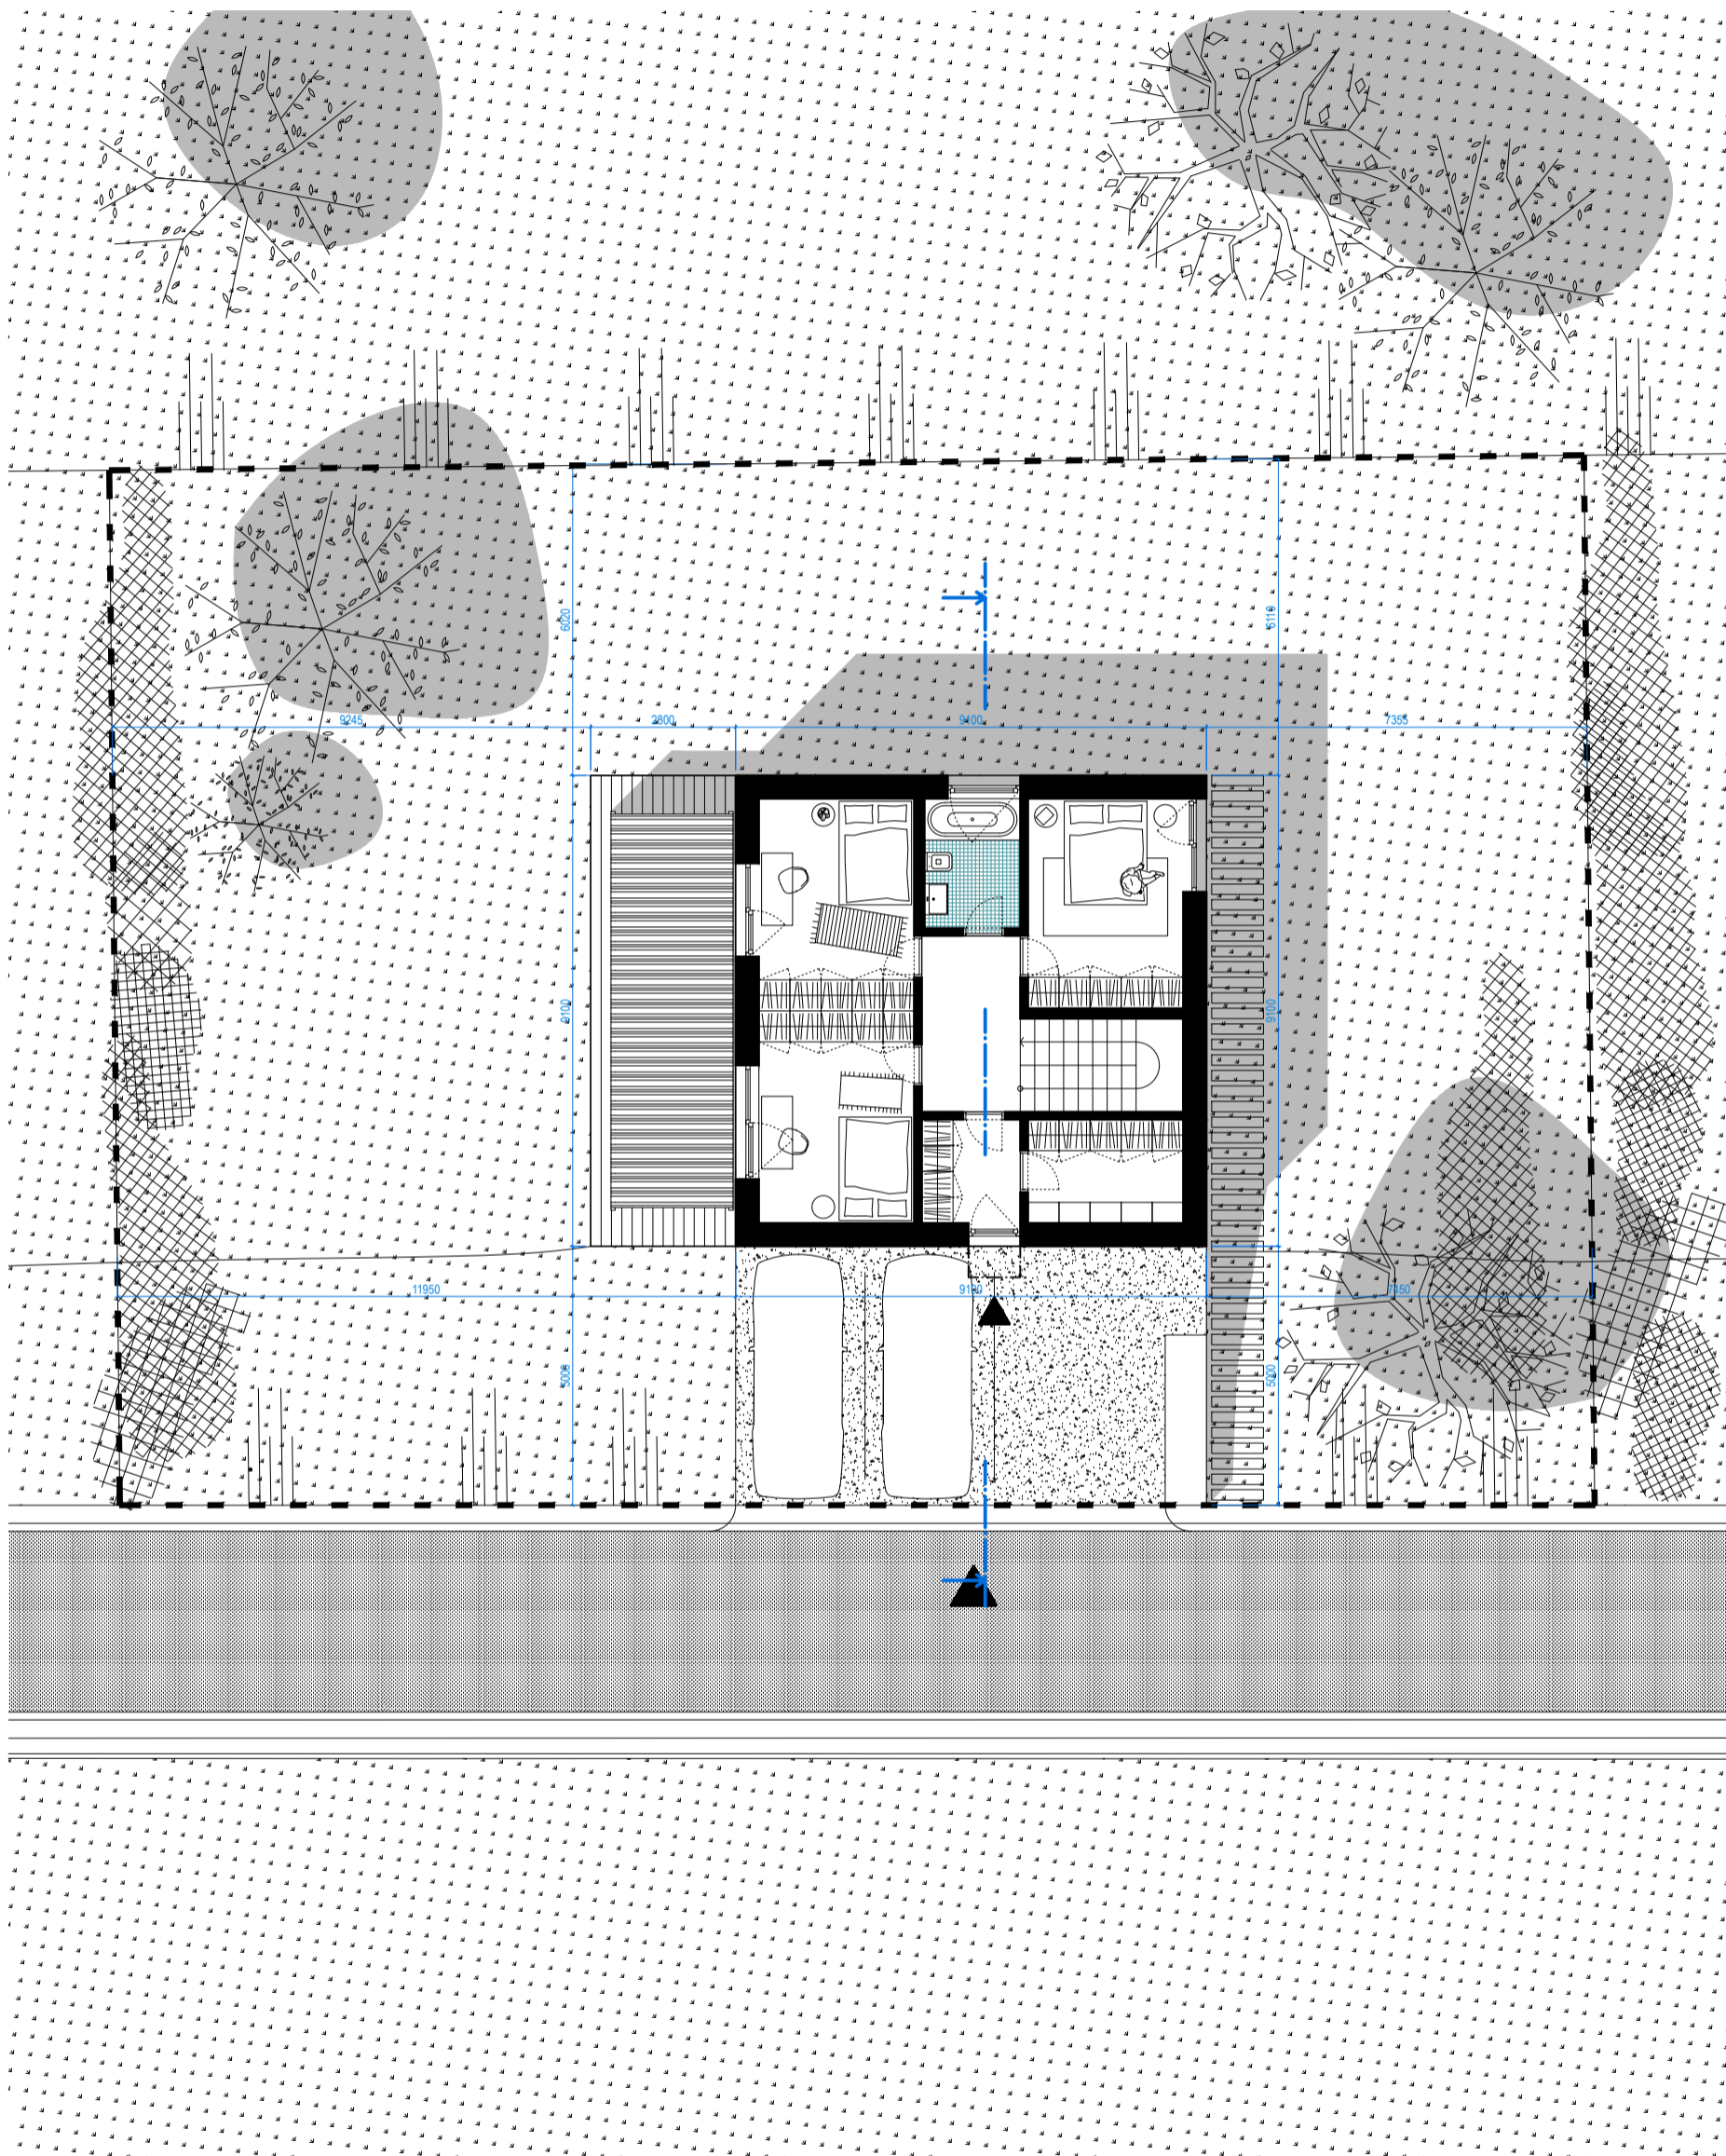

IBV Žilinská Lehota

idea

IBV Žilinská Lehota

Súbor rodinných domov v Žilinskej Lehote je postavený na koncepte jednoduchých ale výrazovo jednoznačných stavieb, ktoré svojou koncepciou reagujú na nie príliš ideálnu orientáciu svažitého pozemku. Vykúpením sú však scénické výhľady do okolitej krajiny.

Vytvárame sériu šiestich domov, v troch rôznych dispozičných a hmotových koncepciách. Zámerom je predísť typickej radovej zástavbe identických hmôt, ktorá vytvára dokonale monotónnu krajinu. Objekty vychádzajú z rovnakej materiality, farebnosti či opakujúcich sa prvkov ako sú rozmery okien, svojou hmotou sú však jedinečné. Sú dvojpodlažné, vždy z nástupom z horného podlažia cez nočnú časť. Denná časť je orientovaná do záhrady, vždy s výraznejším otvorením na jednu stranu, aby si tak domy medzi sebou zabezpečili súkromie a intimitu.

Minimalizujeme oporné múry, atmosféru miesta dopĺňajú zelené záhrady ktoré pomedzi domy voľne plynú a kopírujú daný terén.

kolaž

širšie vzťahy

axonometria zóny

typologický dom "A"
129,3m²

situácia

Dom "A"
plocha pozemku: 574m²
zastavaná plocha: 83m²
celková užitková plocha: 129,3m²

typologický dom "A"
pôdorys

1.np

2.np

Dom "A"
plocha pozemku: 574m²
zastavaná plocha: 83m²
celková úžitková plocha: 129,3m²

typologický dom "A"
pohľady

južný

severný

typologický dom "A"
pohľady