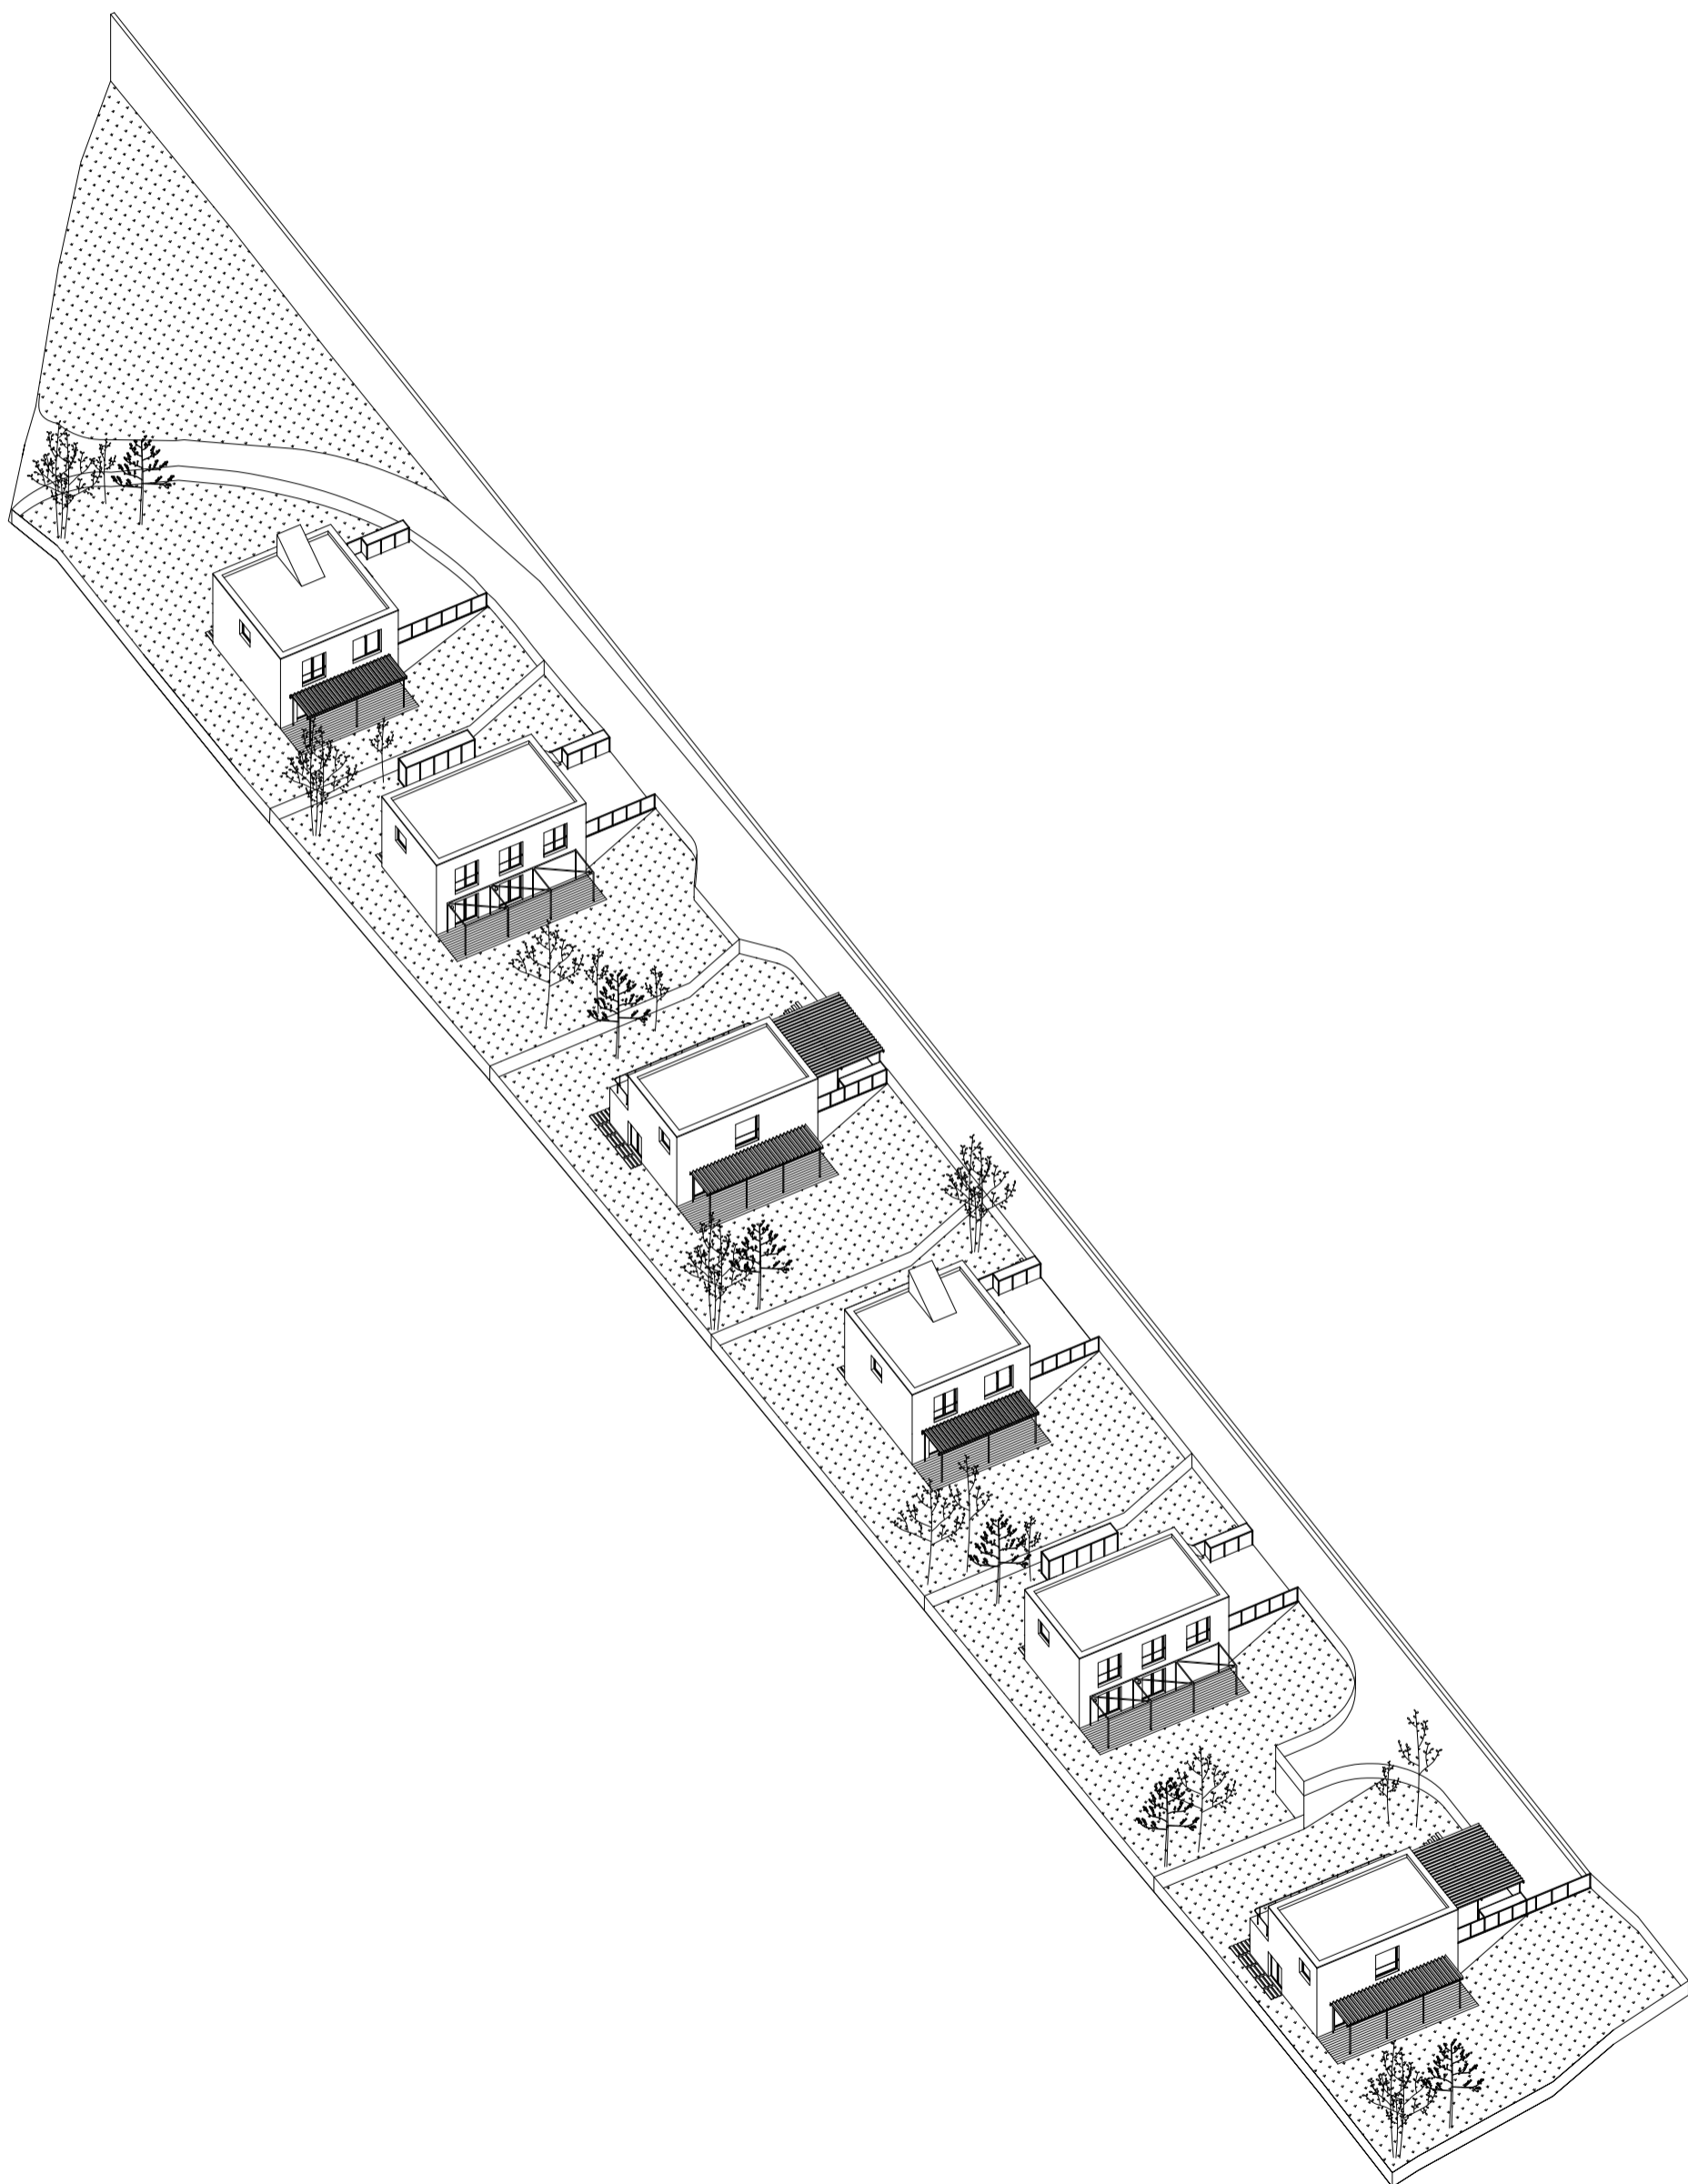

IBV Žilinská Lehota

idea

IBV Žilinská Lehota

Súbor rodinných domov v Žilinskej Lehote je postavený na koncepte jednoduchých ale výrazovo jednoznačných stavieb, ktoré svojou koncepciou reagujú na nie príliš ideálnu orientáciu svažitého pozemku. Vykúpením sú však scénické výhľady do okolitej krajiny.

Vytvárame sériu šiestich domov, v troch rôznych dispozičných a hmotových koncepciách. Zámerom je predísť typickej radovej zástavbe identických hmôt, ktorá vytvára dokonale monotónnu krajinu. Objekty vychádzajú z rovnakej materiality, farebnosti či opakujúcich sa prvkov ako sú rozmery okien, svojou hmotou sú však jedinečné. Sú dvojpodlažné, vždy z nástupom z horného podlažia cez nočnú časť. Denná časť je orientovaná do záhrady, vždy s výraznejším otvorením na jednu stranu, aby si tak domy medzi sebou zabezpečili súkromie a intimitu.

K domu je možné doplniť pergolu, terasu, strešný svetlík, prestrešenie parkovacích miest či záhradný skladový objekt a doplniť tak celkovú preddefinovanú kompozíciu.

Fasády stavieb sú v bielej omietke, dopĺňajúce konštrukcie sú v betóne, dreve či pozinkovanej oceli.

Minimalizujeme oporné múry, atmosféru miesta dopĺňajú zelené záhrady ktoré pomedzi domy voľne plynú a kopírujú daný terén.

kolaž

širšie vzťahy

axonometria zóny

typologický dom "A"
129,3m²

situácia

Dom "A"
plocha pozemku: 574m²
zastavaná plocha: 83m²
celková užitková plocha: 129,3m²