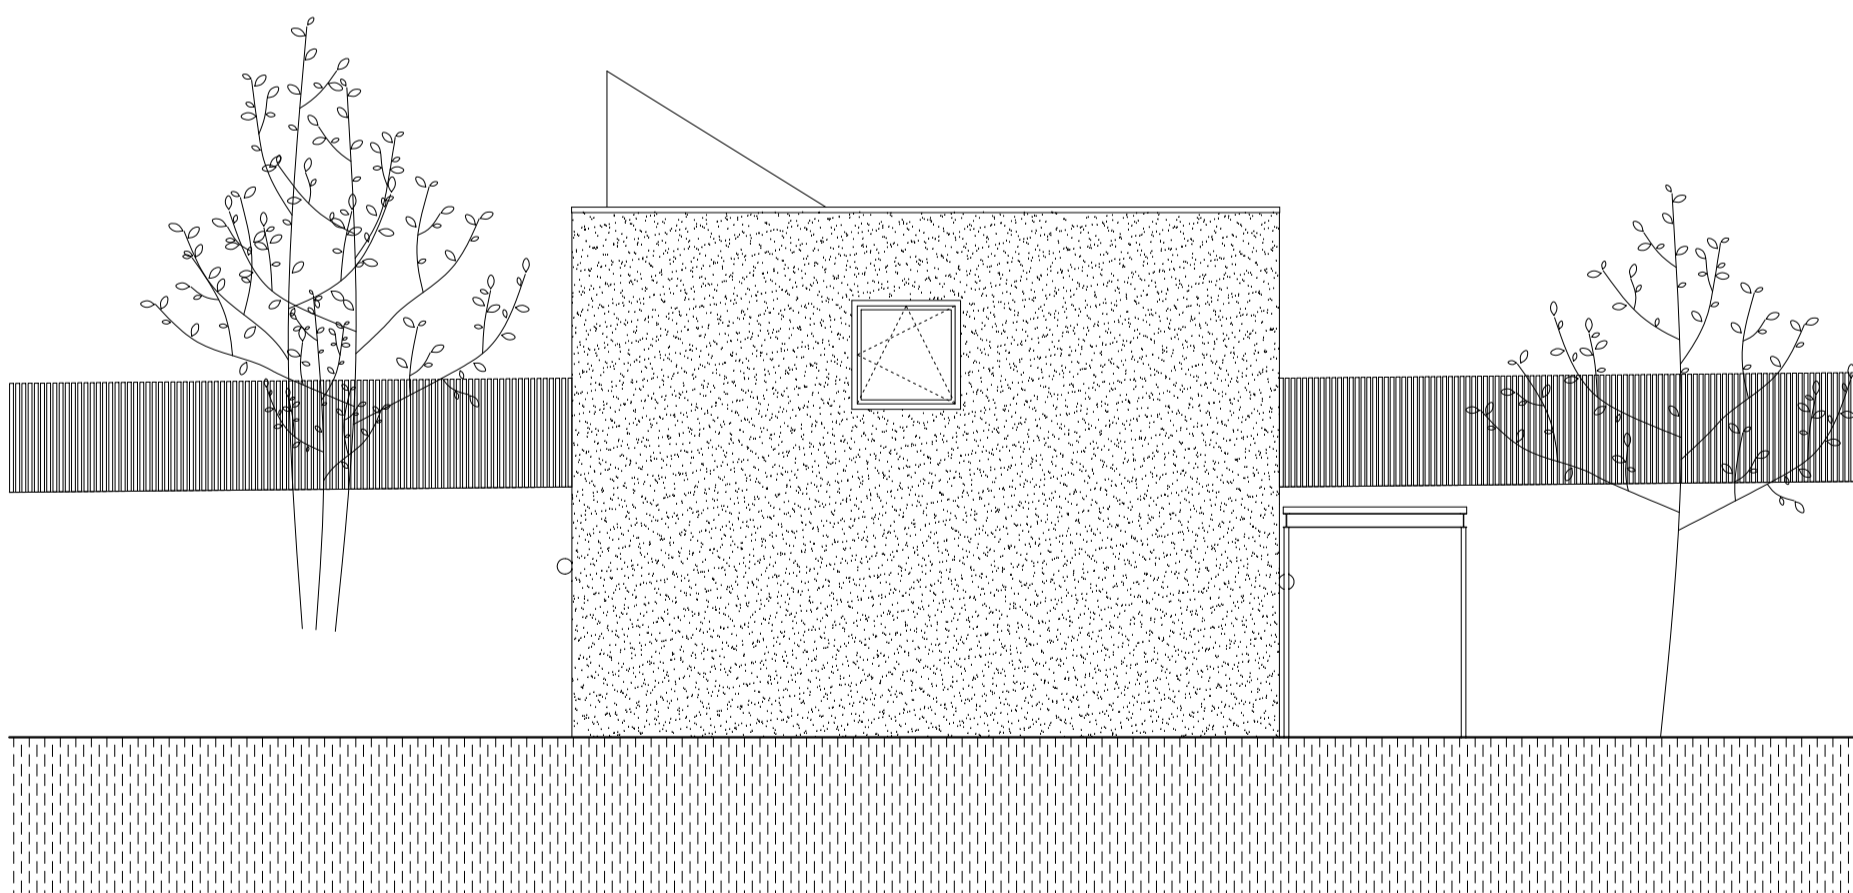

typologický dom "A"
pohľady

južný

severný