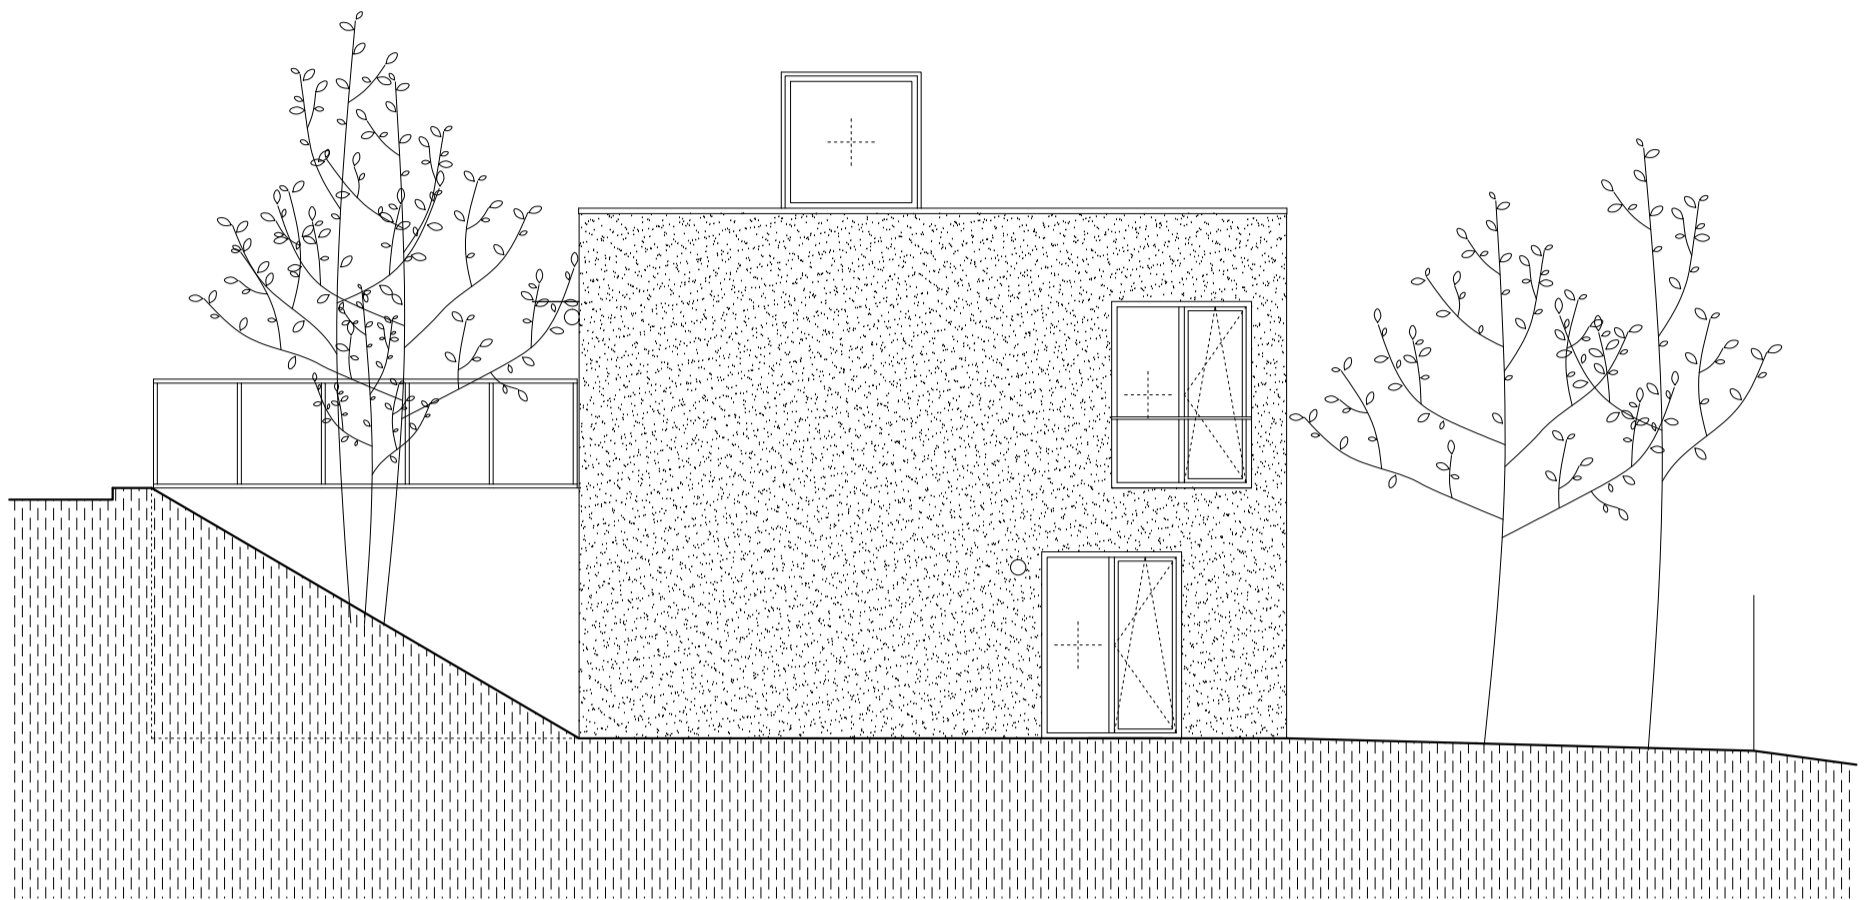

IBV Žilinská Lehota

idea

IBV Žilinská Lehota

Súbor rodinných domov v Žilinskej Lehote je postavený na koncepte jednoduchých ale výrazovo jednoznačných stavieb, ktoré svojou koncepciou reagujú na nie príliš ideálnu orientáciu svažitého pozemku. Vykúpením sú však scénické výhľady do okolitej krajiny.

Vytvárame sériu šiestich domov, v troch rôznych dispozičných a hmotových koncepciách. Zámerom je predísť typickej radovej zástavbe identických hmôt, ktorá vytvára dokonale monotónnu krajinu. Objekty vychádzajú z rovnakej materiality, farebnosti či opakujúcich sa prvkov ako sú rozmery okien, svojou hmotou sú však jedinečné. Sú dvojpodlažné, vždy z nástupom z horného podlažia cez nočnú časť. Denná časť je orientovaná do záhrady, vždy s výraznejším otvorením na jednu stranu, aby si tak domy medzi sebou zabezpečili súkromie a intimitu.

K domu je možné doplniť pergolu, terasu, strešný svetlík, prestrešenie parkovacích miest či záhradný skladový objekt a doplniť tak celkovú preddefinovanú kompozíciu.

Fasády stavieb sú v bielej omietke, dopĺňajúce konštrukcie sú v betóne, dreve či pozinkovanej oceli.

západný

východný

typologický dom "A"
rezoperspektíva

typologický dom "A"
axonometria

typologický dom "A"
vizualizácia