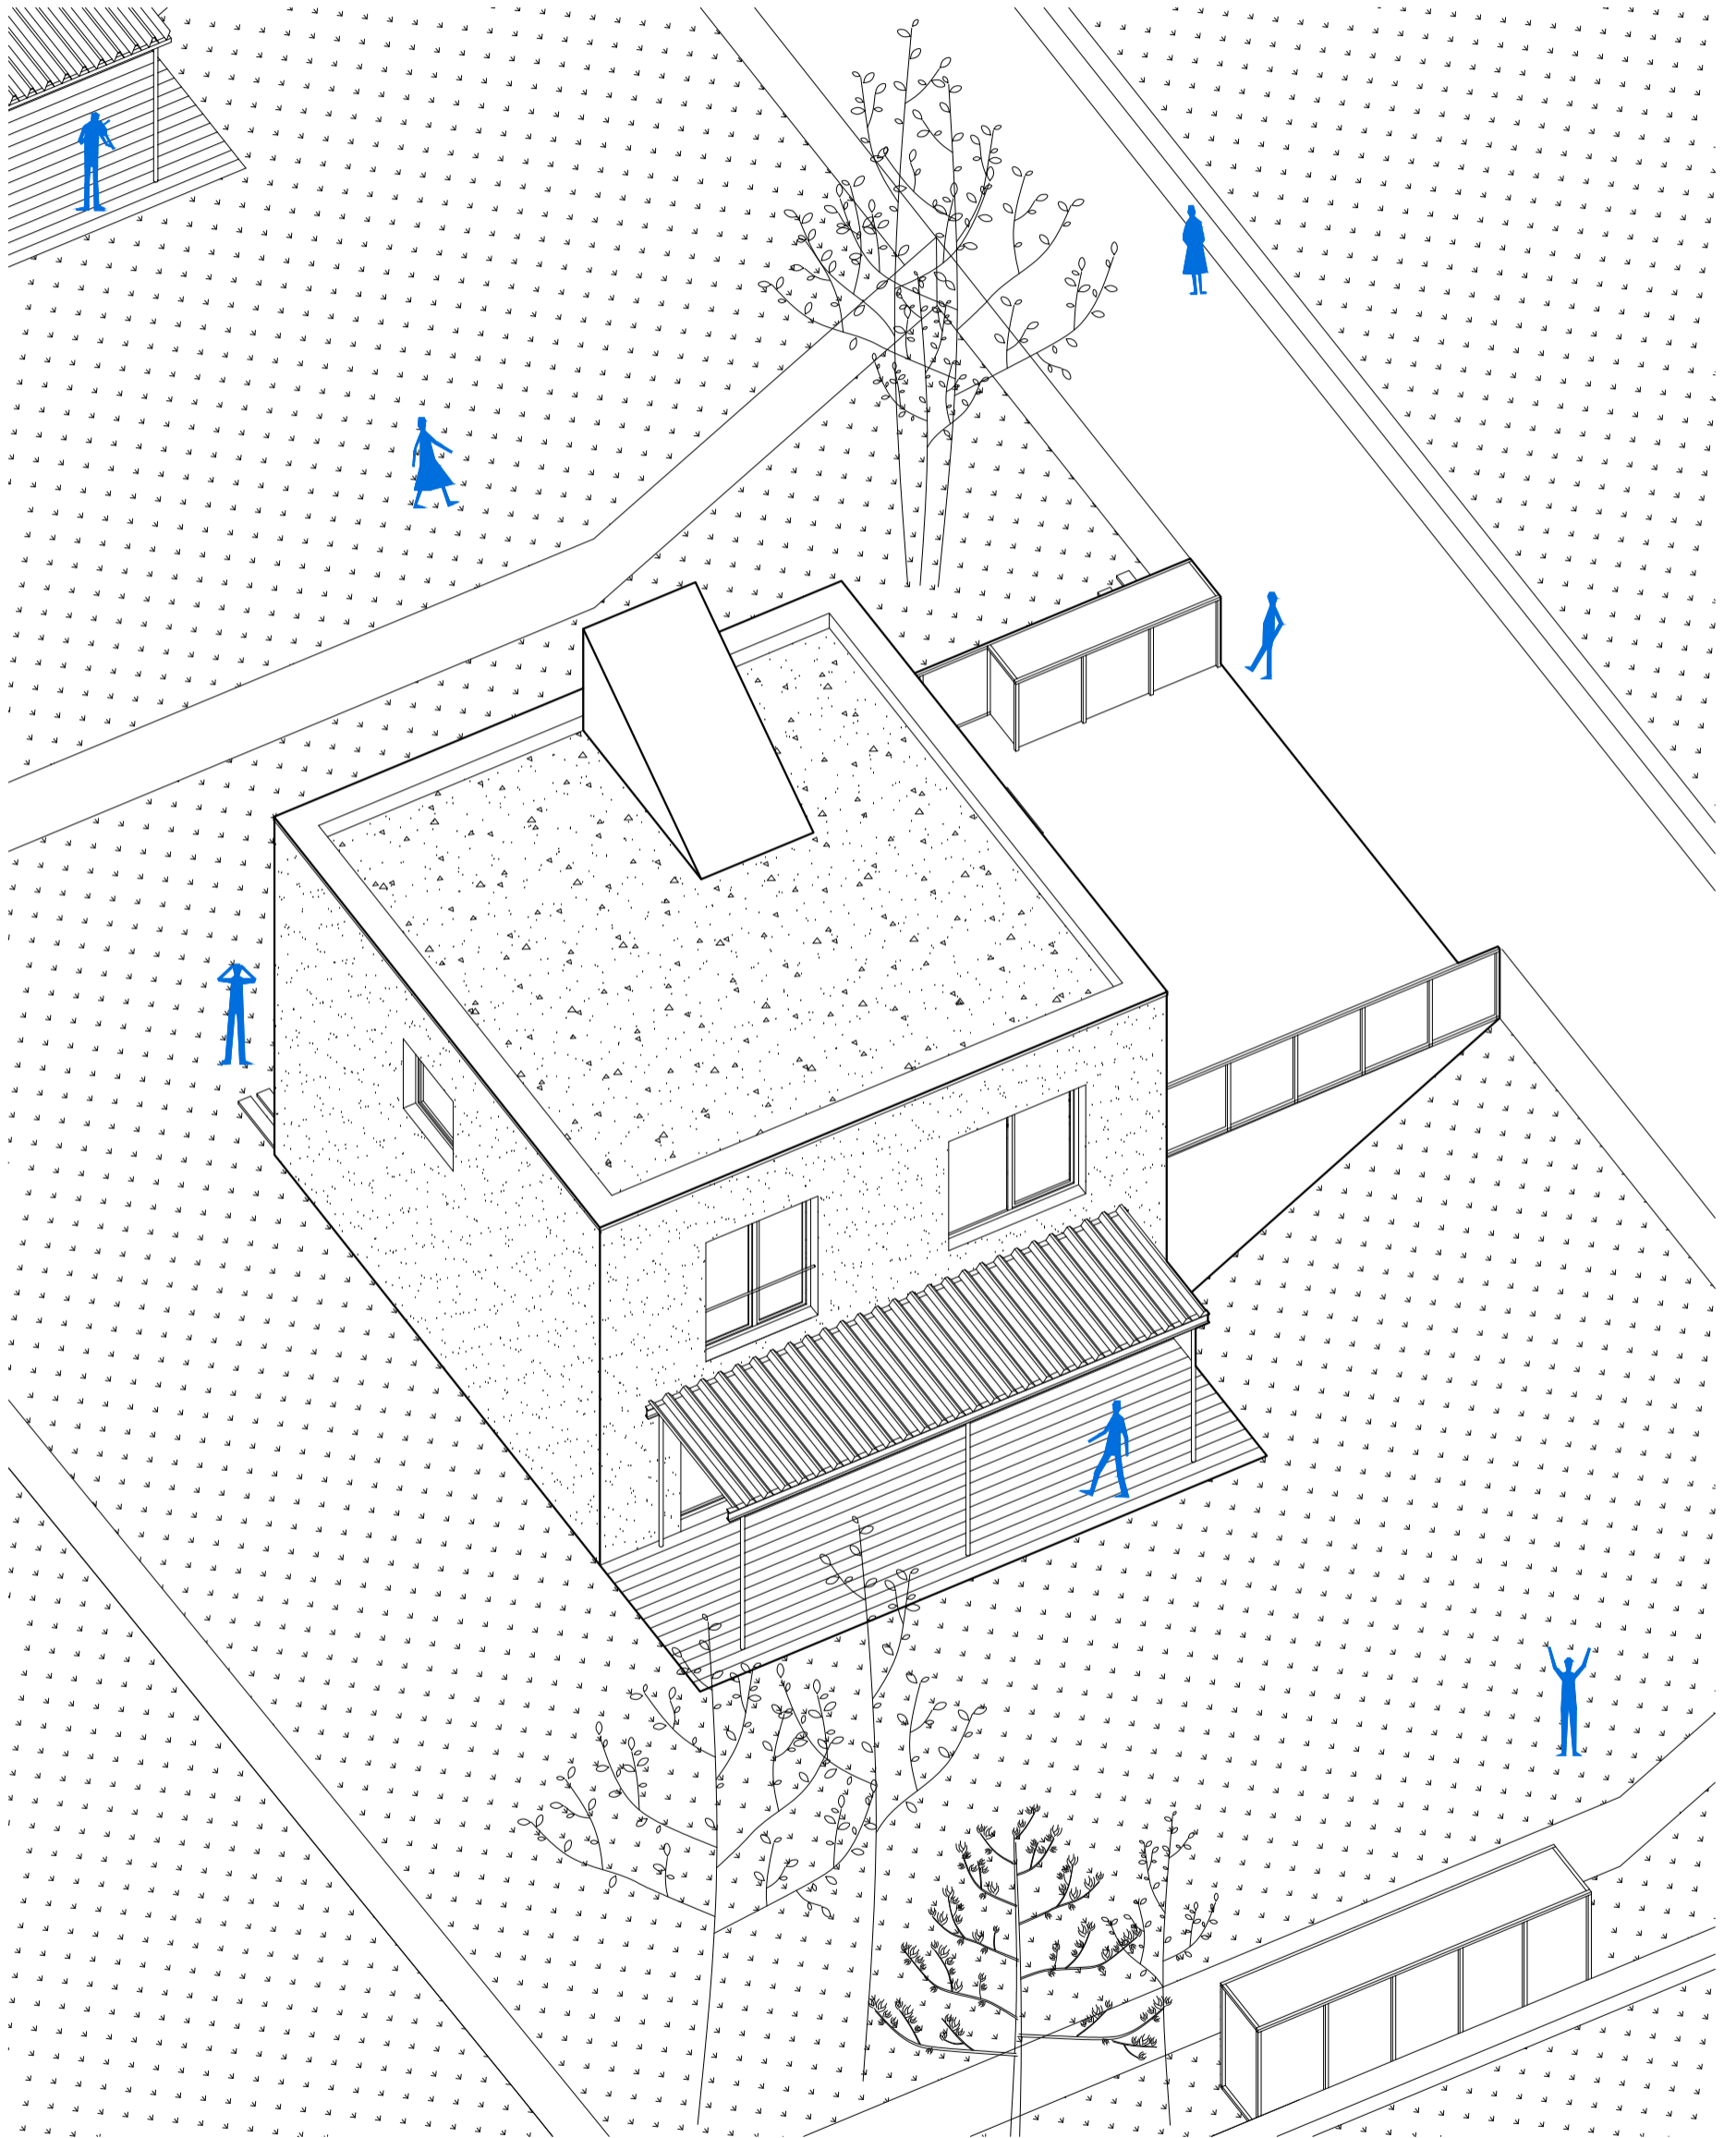

IBV Žilinská Lehota

idea

IBV Žilinská Lehota

Súbor rodinných domov v Žilinskej Lehote je postavený na koncepte jednoduchých ale výrazovo jednoznačných stavieb, ktoré svojou koncepciou reagujú na nie príliš ideálnu orientáciu svažitého pozemku. Vykúpením sú však scénické výhľady do okolitej krajiny.

Vytvárame sériu šiestich domov, v troch rôznych dispozičných a hmotových koncepciách. Zámerom je predísť typickej radovej zástavbe identických hmôt, ktorá vytvára dokonale monotónnu krajinu. Objekty vychádzajú z rovnakej materiality, farebnosti či opakujúcich sa prvkov ako sú rozmery okien, svojou hmotou sú však jedinečné. Sú dvojpodlažné, vždy z nástupom z horného podlažia cez nočnú časť. Denná časť je orientovaná do záhrady, vždy s výraznejším otvorením na jednu stranu, aby si tak domy medzi sebou zabezpečili súkromie a intimitu.

K domu je možné doplniť pergolu, terasu, strešný svetlík, prestrešenie parkovacích miest či záhradný skladový objekt a doplniť tak celkovú preddefinovanú kompozíciu.

Fasády stavieb sú v bielej omietke, dopĺňajúce konštrukcie sú v betóne, dreve či pozinkovanej oceli.

západný

východný

typologický dom "A"
rezoperspektíva

typologický dom "A"
axonometria

typologický dom "A"
vizualizácia