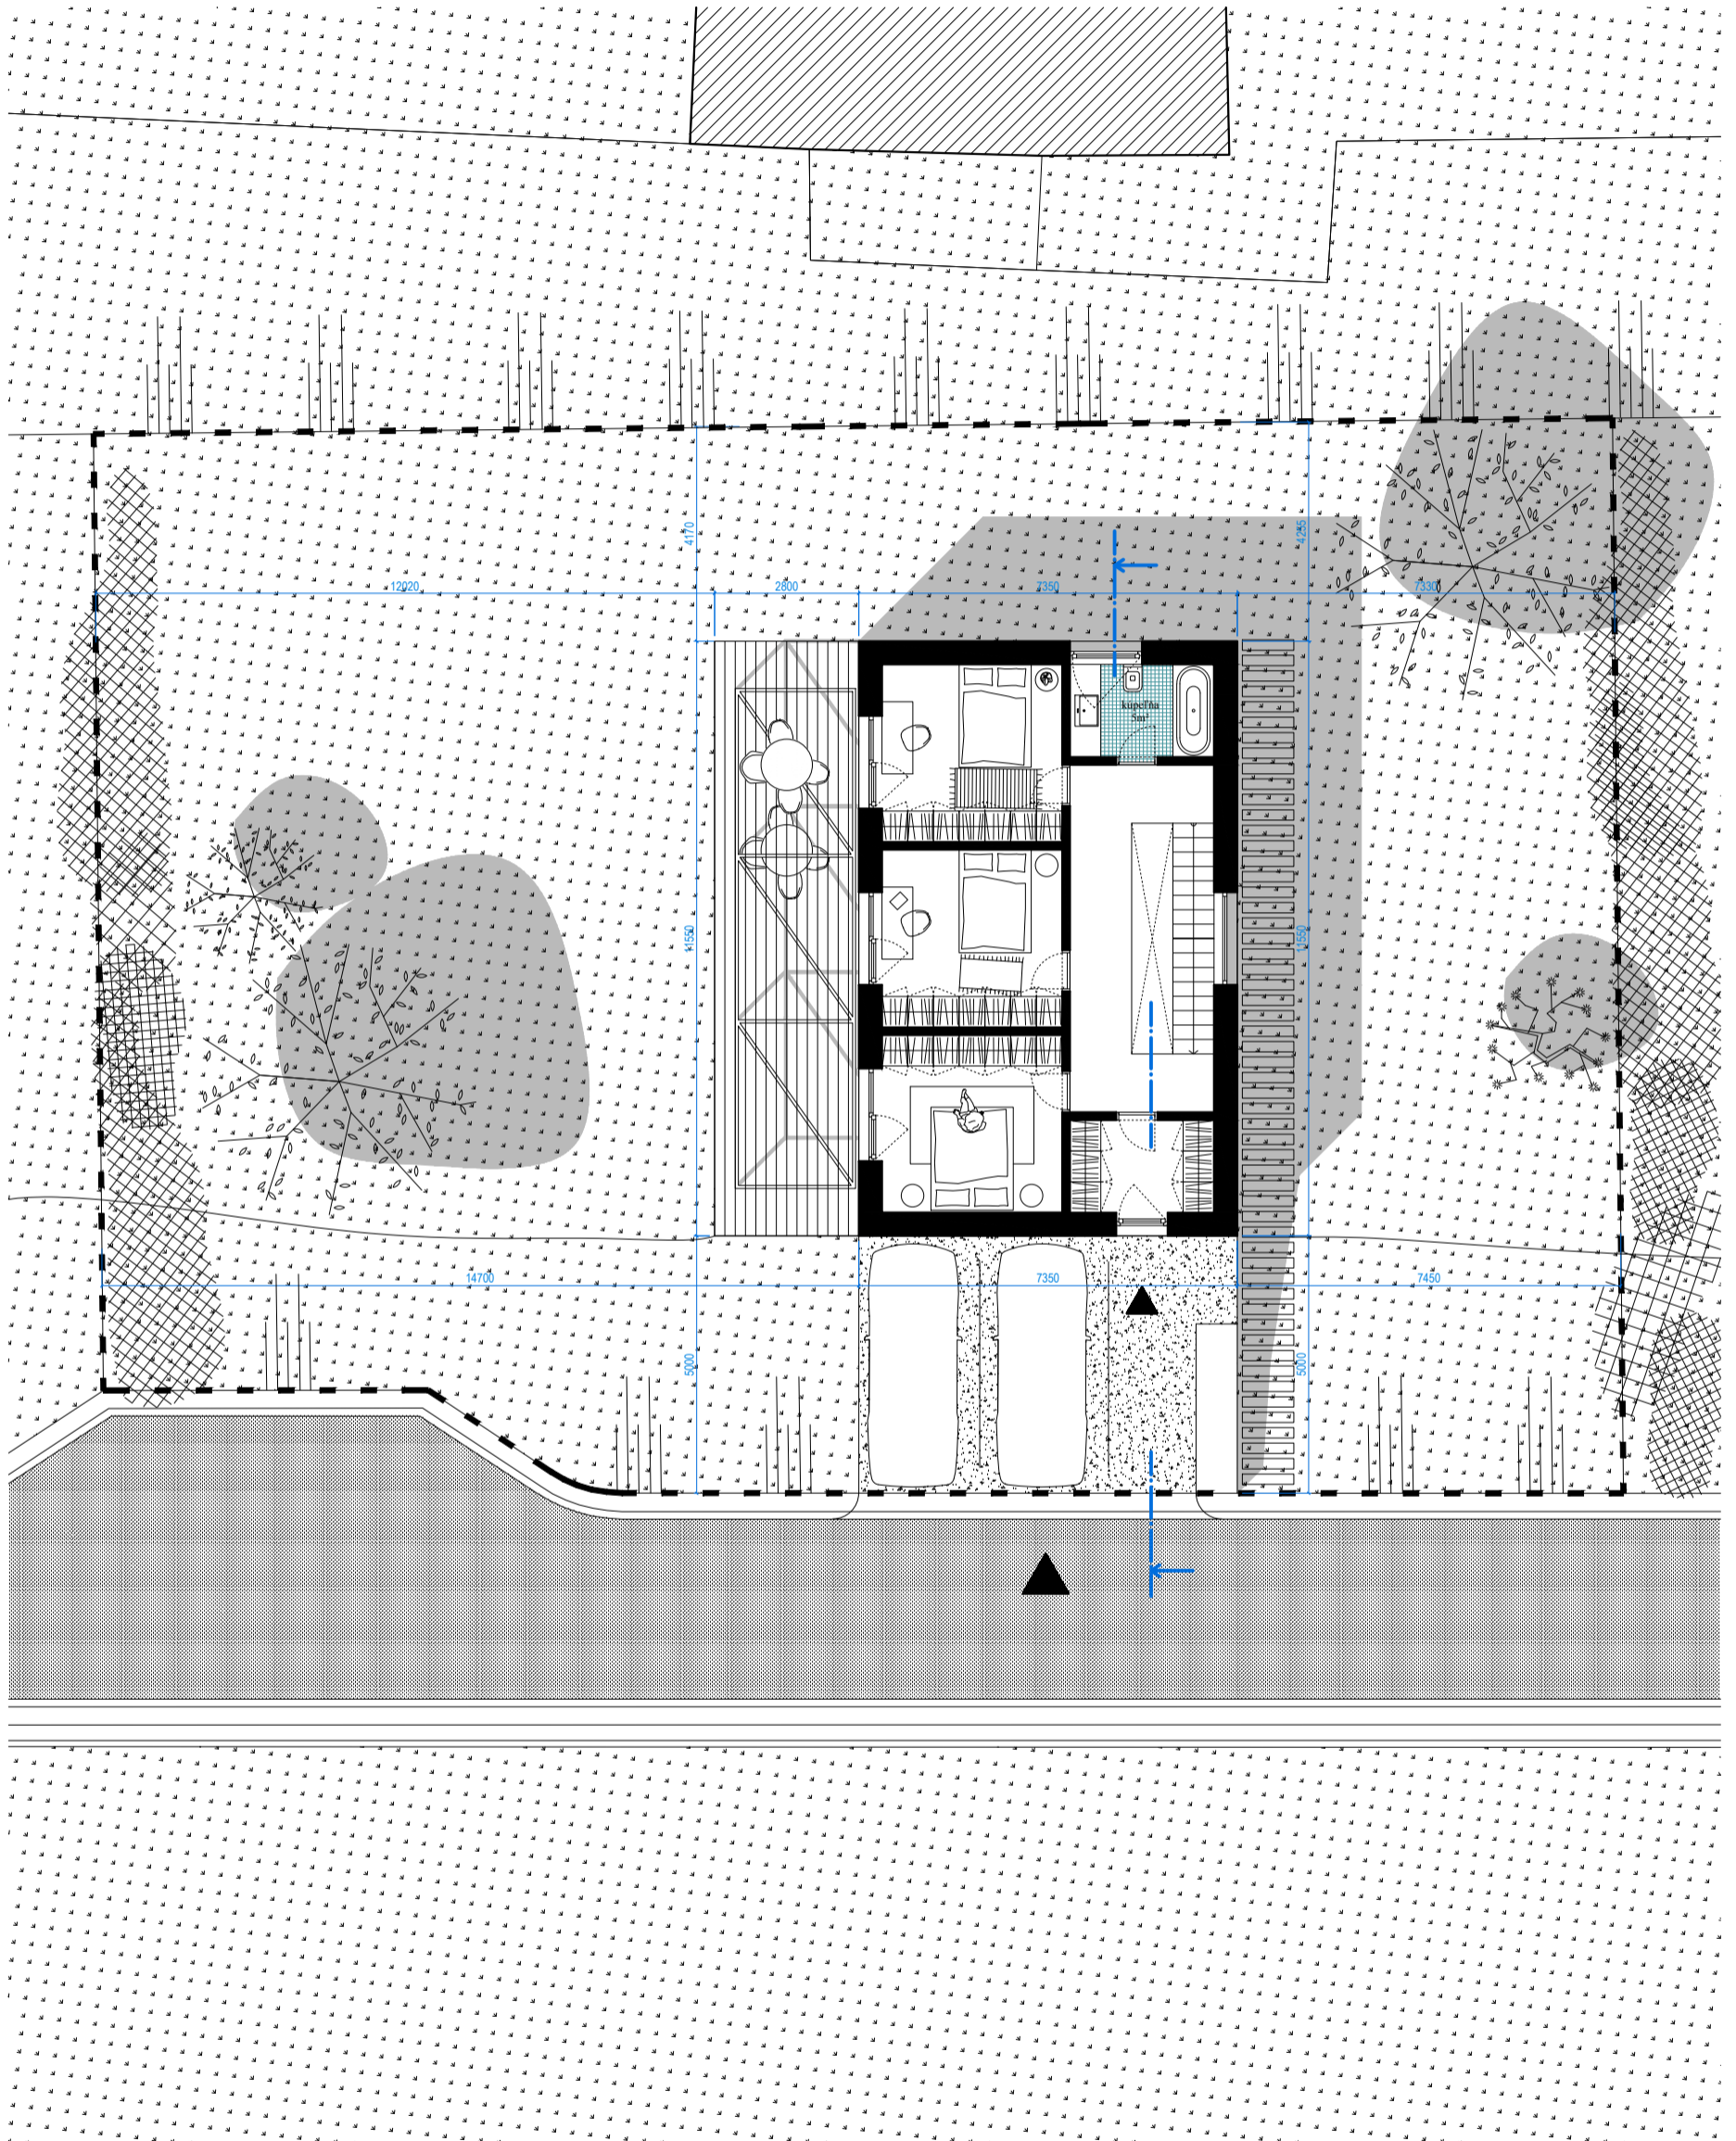

IBV Žilinská Lehota

idea

IBV Žilinská Lehota

Súbor rodinných domov v Žilinskej Lehote je postavený na koncepte jednoduchých ale výrazovo jednoznačných stavieb, ktoré svojou koncepciou reagujú na nie príliš ideálnu orientáciu svažitého pozemku. Vykúpením sú však scénické výhľady do okolitej krajiny.

Vytvárame sériu šiestich domov, v troch rôznych dispozičných a hmotových koncepciách. Zámerom je predísť typickej radovej zástavbe identických hmôt, ktorá vytvára dokonale monotónnu krajinu. Objekty vychádzajú z rovnakej materiality, farebnosti či opakujúcich sa prvkov ako sú rozmery okien, svojou hmotou sú však jedinečné. Sú dvojpodlažné, vždy z nástupom z horného podlažia cez nočnú časť. Denná časť je orientovaná do záhrady, vždy s výraznejším otvorením na jednu stranu, aby si tak domy medzi sebou zabezpečili súkromie a intimitu.

Minimalizujeme oporné múry, atmosféru miesta dopĺňajú zelené záhrady ktoré pomedzi domy voľne plynú a kopírujú daný terén.

kolaž

širšie vzťahy

axonometria zóny

typologický dom "B"
129,4m²

situácia

Dom "B"
plocha pozemku: 595m²
zastavaná plocha: 85m²
celková úžitková plocha: 129,4m²

typologický dom "B"
pôdorys

Dom "B"
plocha pozemku: 595m²
zastavaná plocha: 85m²
celková úžitková plocha: 129,4m²

typologický dom "B"
pohľady

južný

severný

typologický dom "B"
pohľady

západný

východný