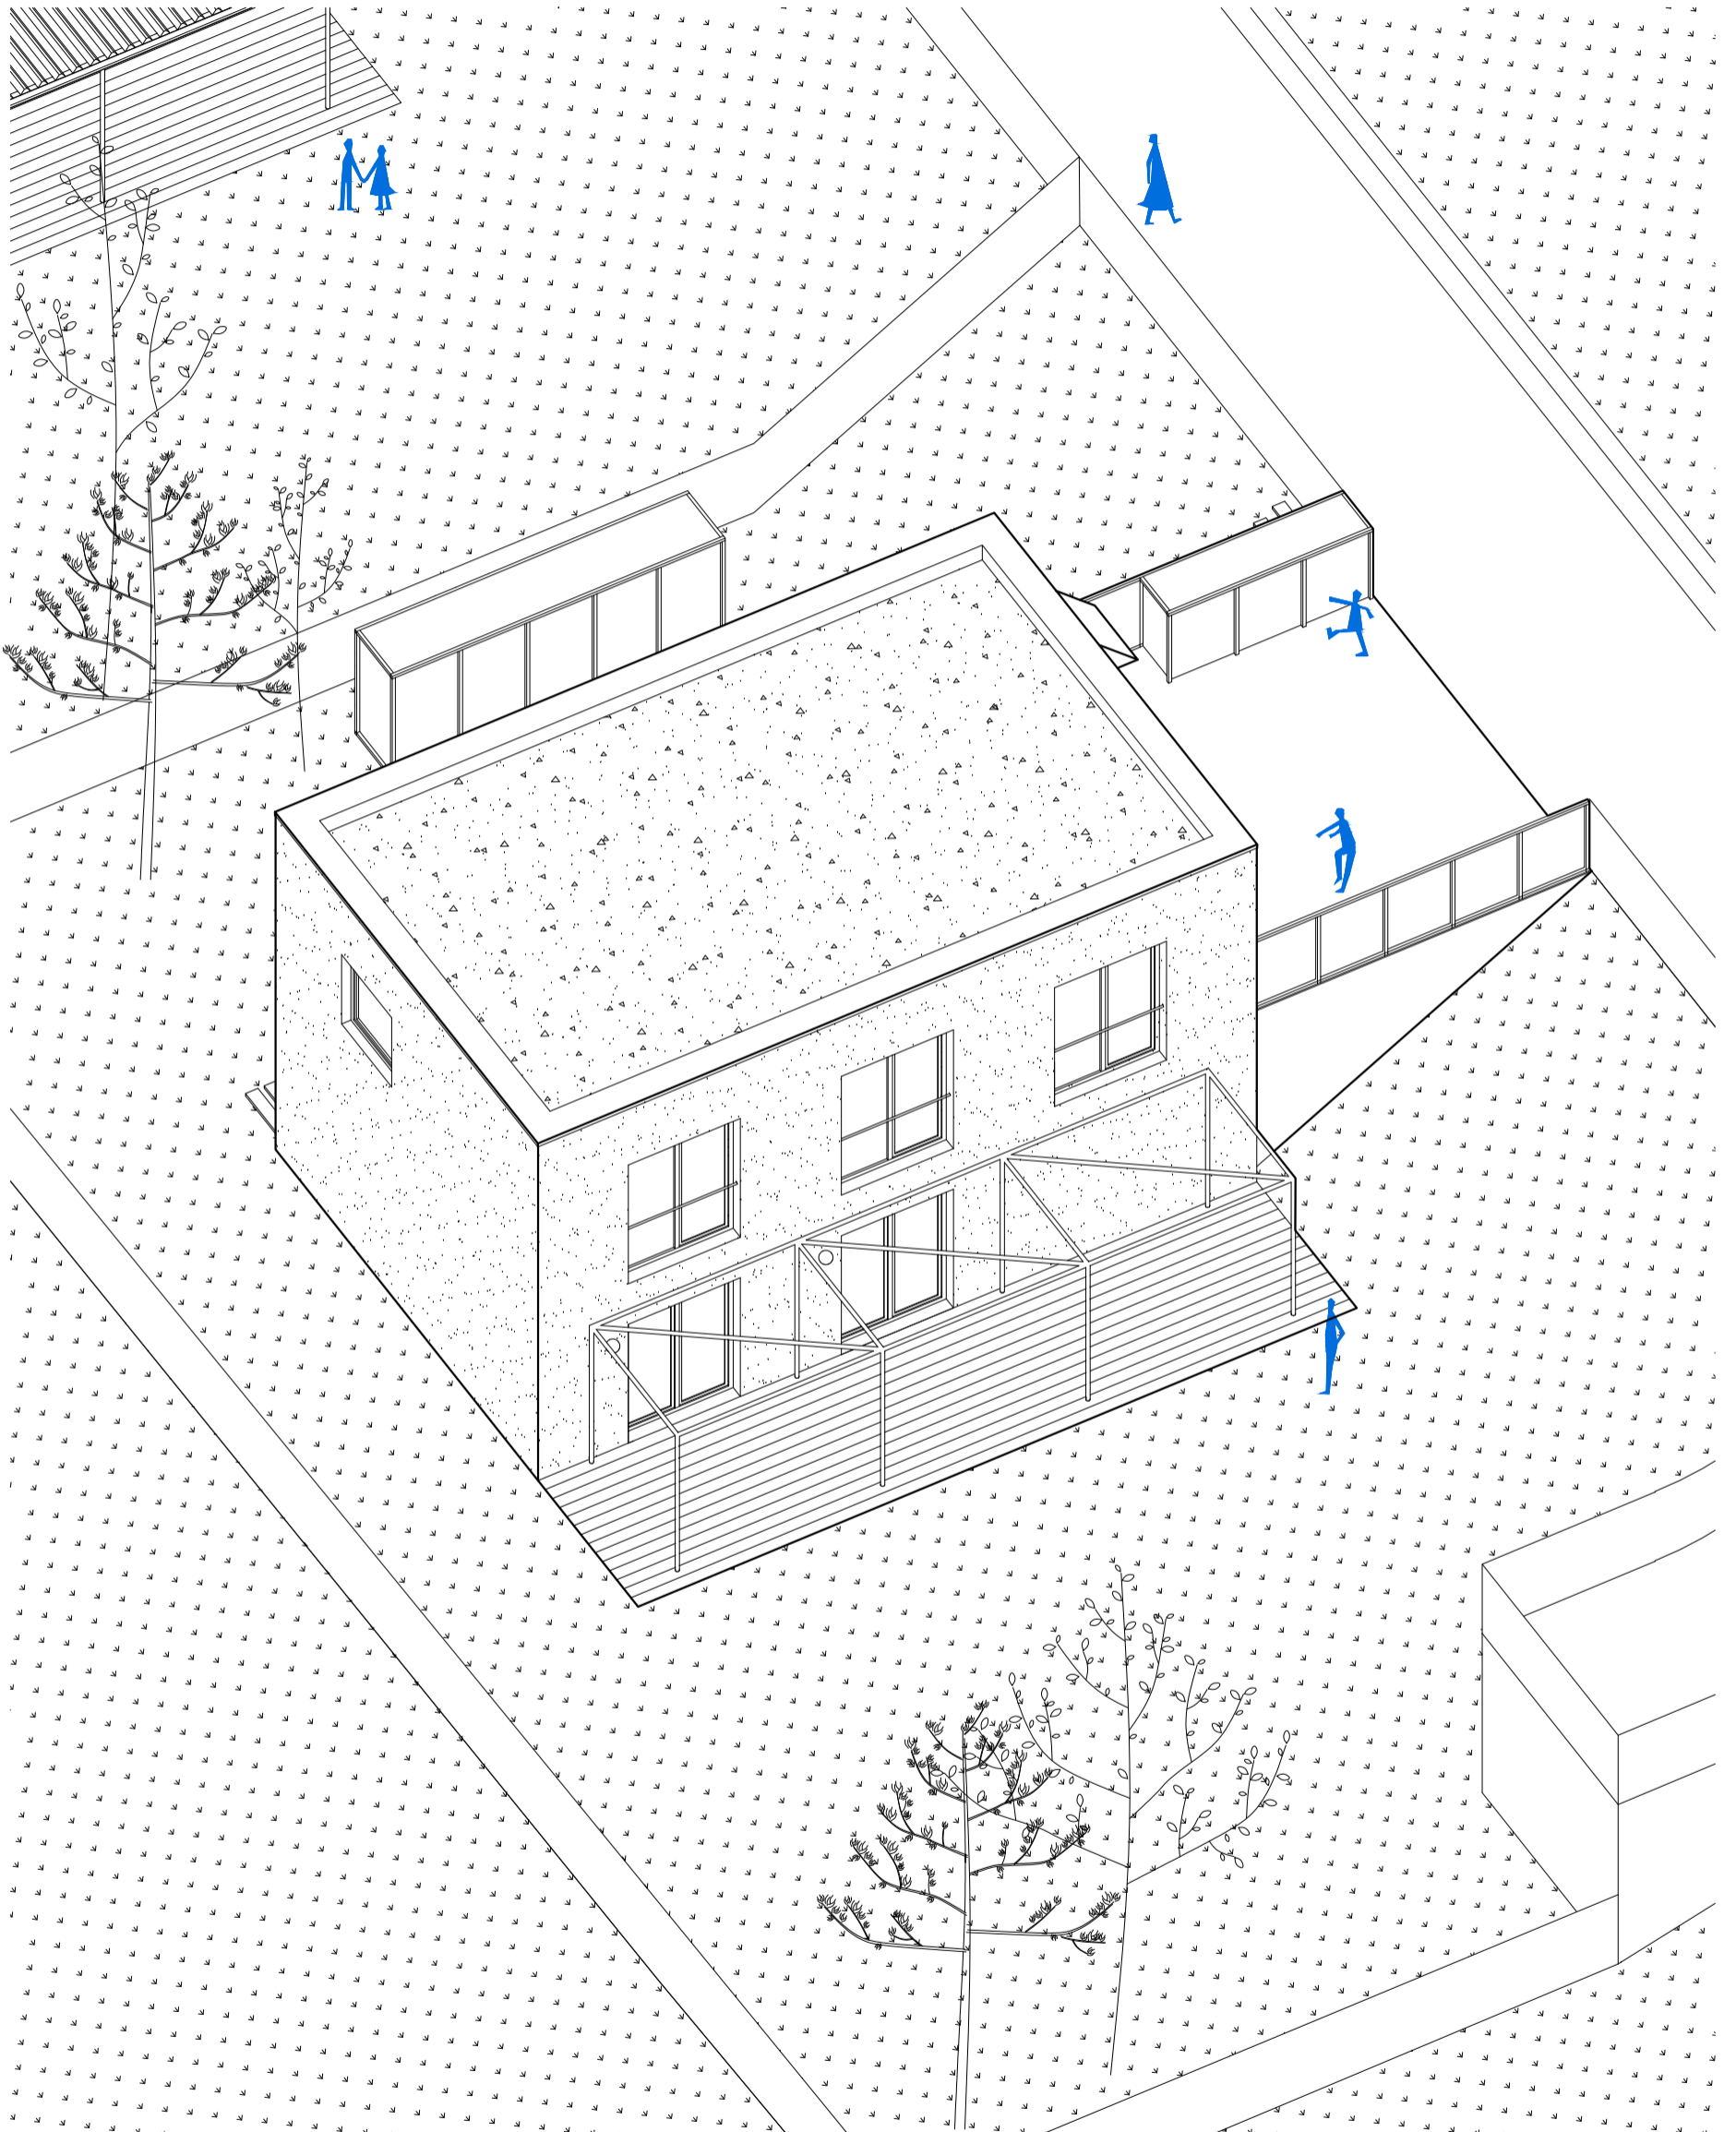

typologický dom "B"
axonometria