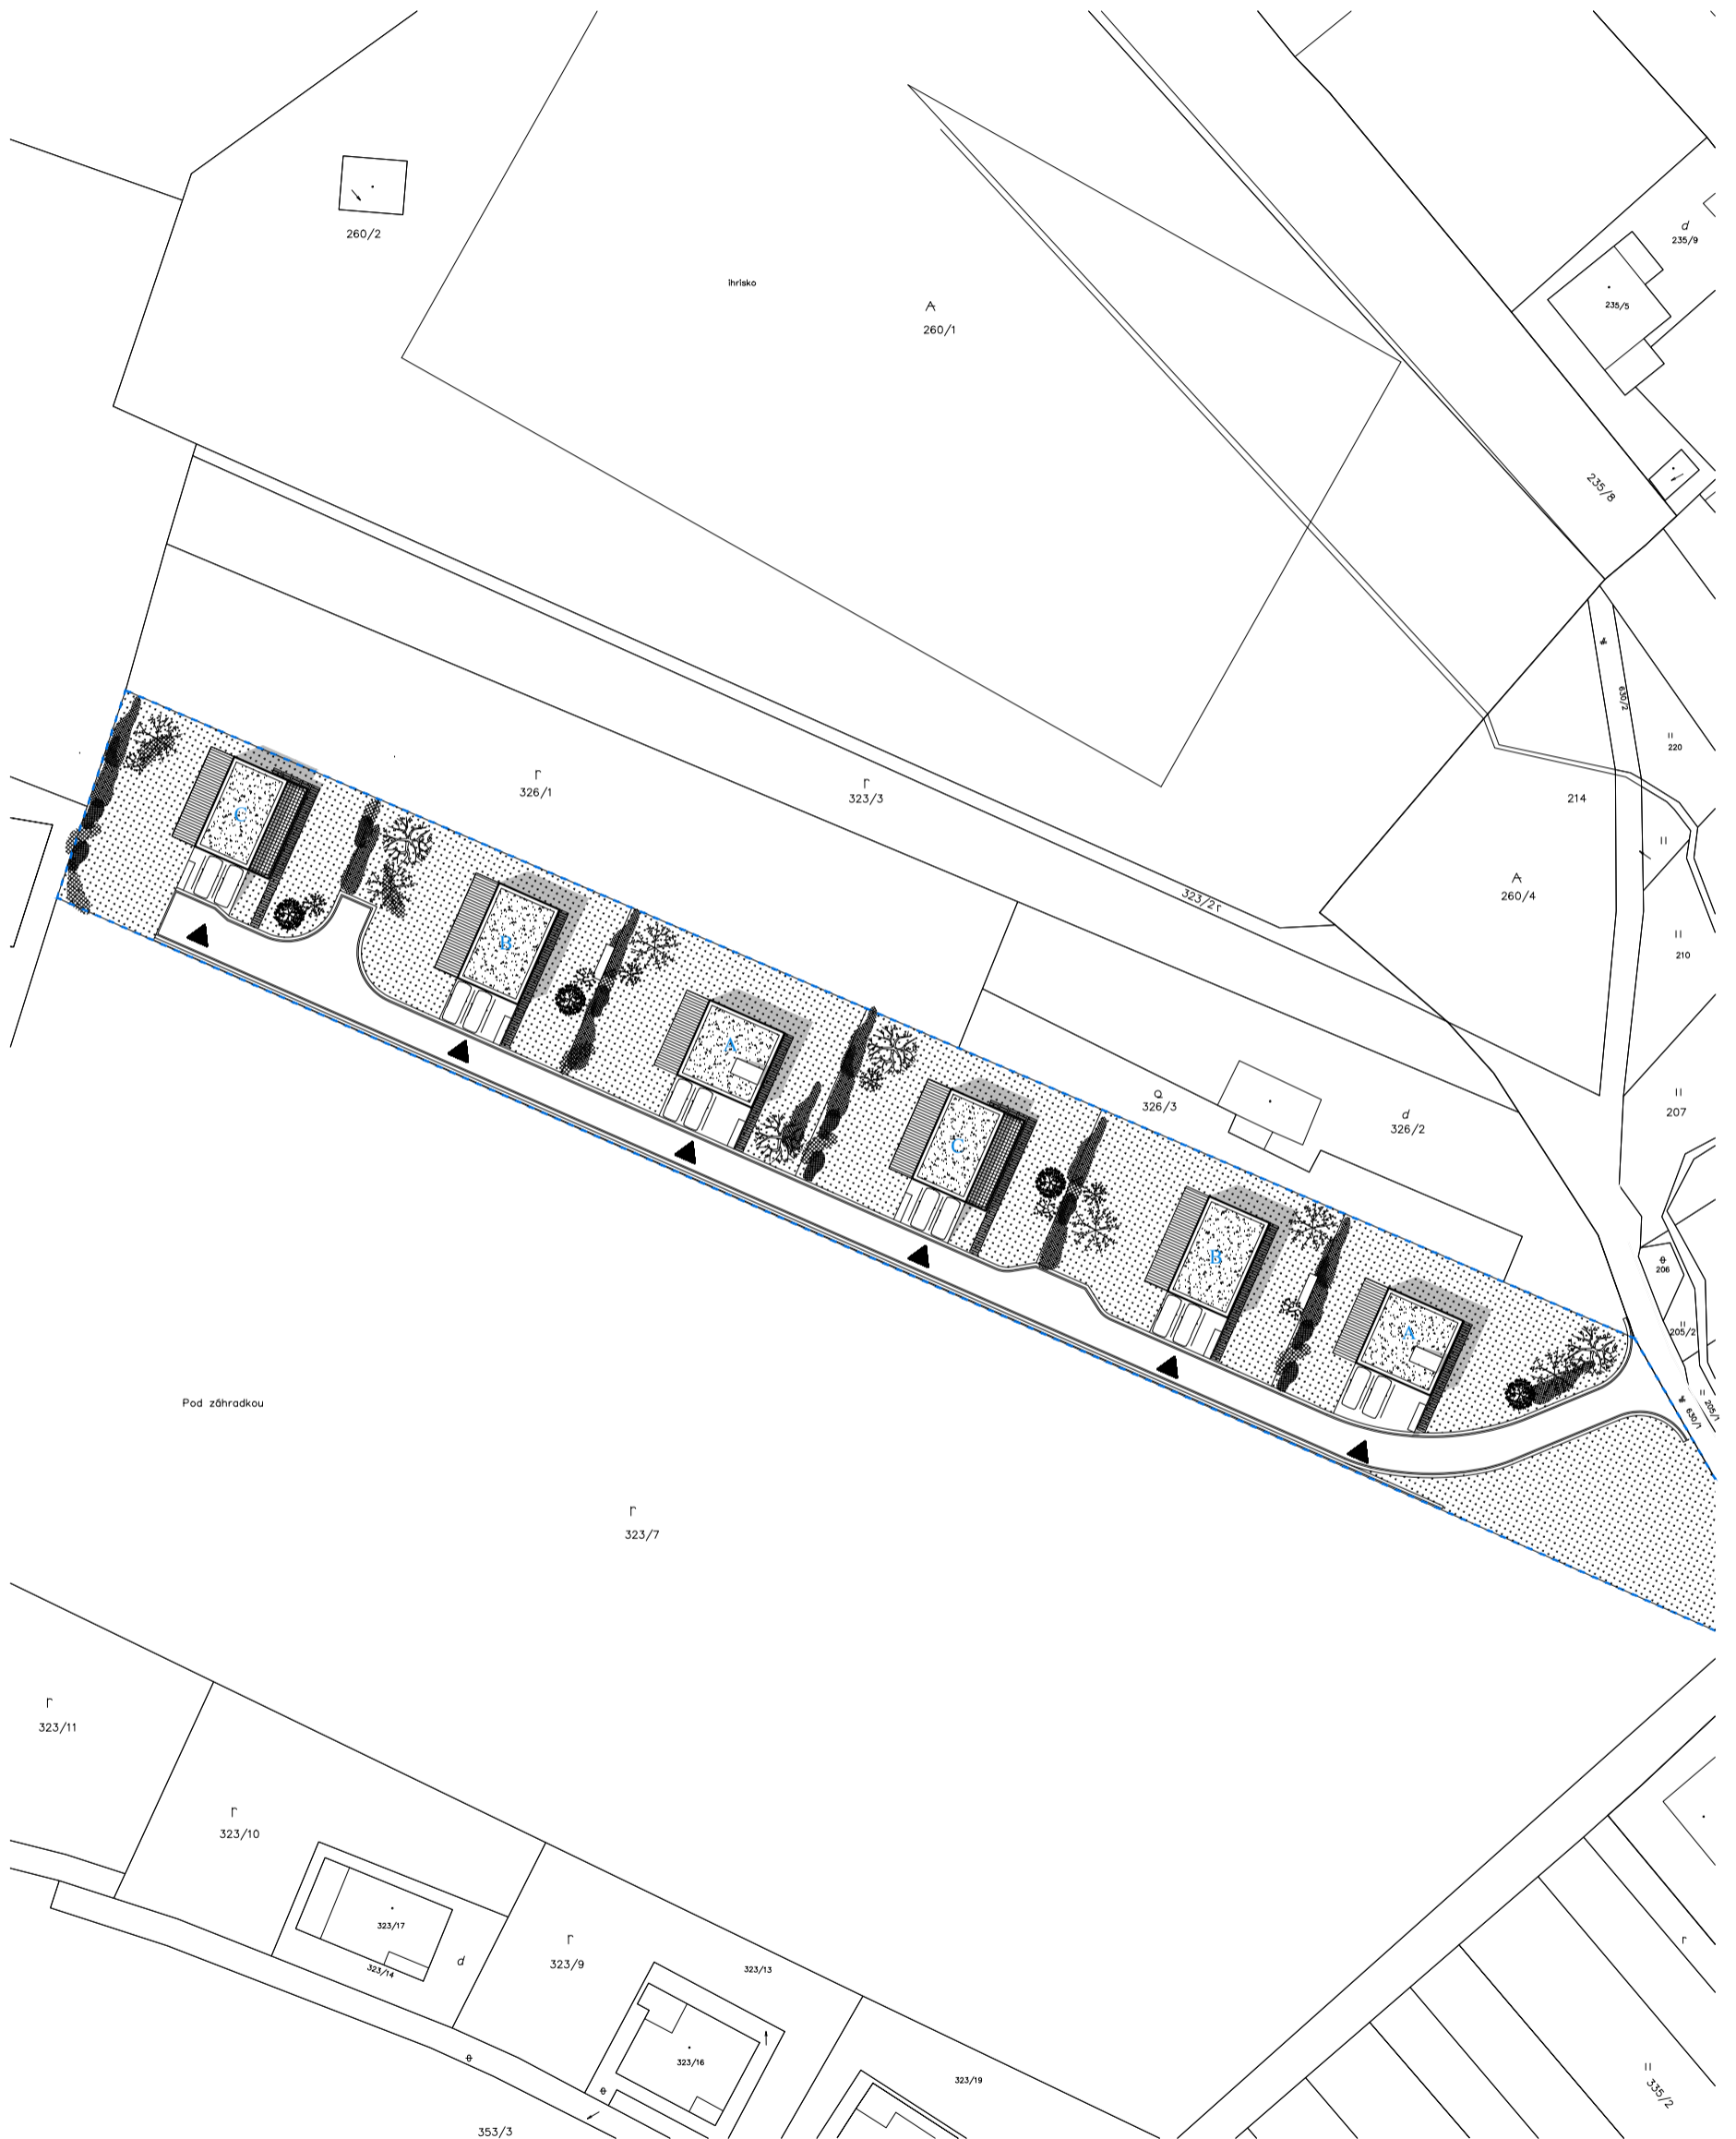

IBV Žilinská Lehota

idea

IBV Žilinská Lehota

Súbor rodinných domov v Žilinskej Lehote je postavený na koncepte jednoduchých ale výrazovo jednoznačných stavieb, ktoré svojou koncepciou reagujú na nie príliš ideálnu orientáciu svažitého pozemku. Vykúpením sú však scénické výhľady do okolitej krajiny.

Vytvárame sériu šiestich domov, v troch rôznych dispozičných a hmotových koncepciách. Zámerom je predísť typickej radovej zástavbe identických hmôt, ktorá vytvára dokonale monotónnu krajinu. Objekty vychádzajú z rovnakej materiality, farebnosti či opakujúcich sa prvkov ako sú rozmery okien, svojou hmotou sú však jedinečné. Sú dvojpodlažné, vždy z nástupom z horného podlažia cez nočnú časť. Denná časť je orientovaná do záhrady, vždy s výraznejším otvorením na jednu stranu, aby si tak domy medzi sebou zabezpečili súkromie a intimitu.

Minimalizujeme oporné múry, atmosféru miesta dopĺňajú zelené záhrady ktoré pomedzi domy voľne plynú a kopírujú daný terén.

kolaž

širšie vzťahy

axonometria zóny

typologický dom "B"
129,4m²

situácia

Dom "B"
plocha pozemku: 595m²
zastavaná plocha: 85m²
celková úžitková plocha: 129,4m²

typologický dom "B"
pôdorys

Dom "B"
plocha pozemku: 595m²
zastavaná plocha: 85m²
celková úžitková plocha: 129,4m²

typologický dom "B"
pohľady

južný

severný

typologický dom "B"
pohľady

západný

východný