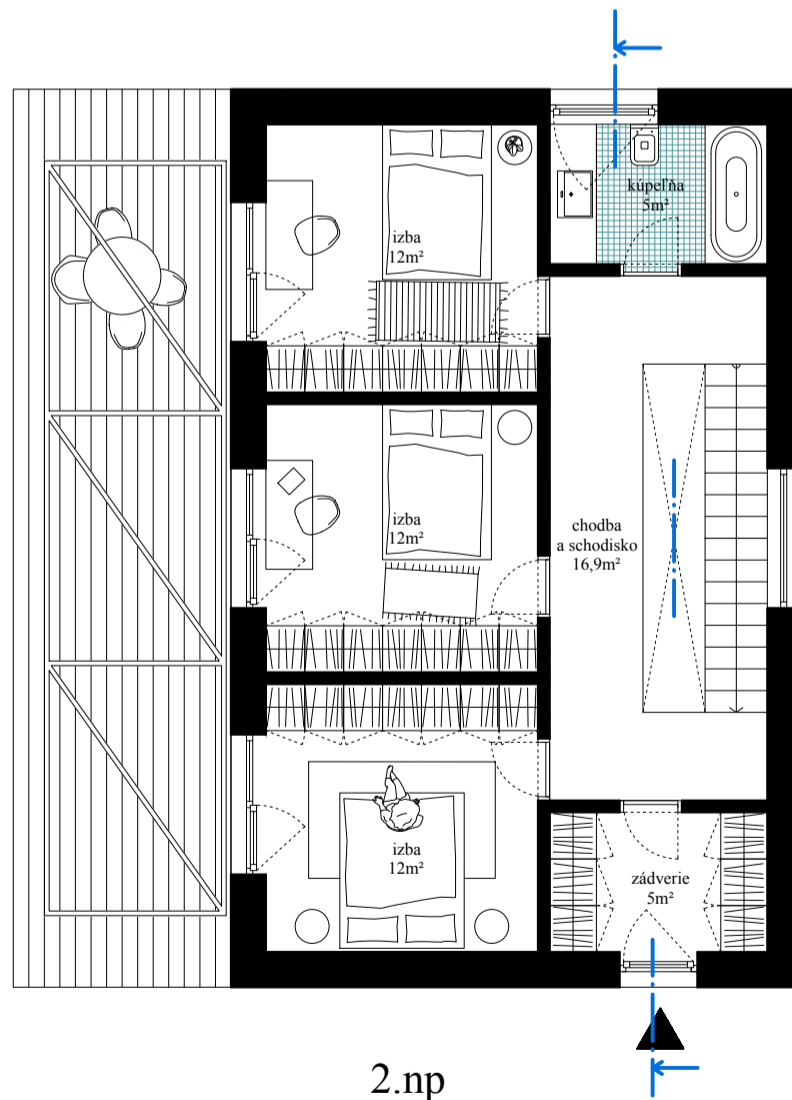

Vytvárame sériu šiestich domov, v troch rôznych dispozičných a hmotových koncepciách. Zámerom je predísť typickej radovej zástavbe identických hmôt, ktorá vytvára dokonale monotónnu krajinu. Objekty vychádzajú z rovnakej materiality, farebnosti či opakujúcich sa prvkov ako sú rozmery okien, svojou hmotou sú však jedinečné. Sú dvojpodlažné, vždy z nástupom z horného podlažia cez nočnú časť. Denná časť je orientovaná do záhrady, vždy s výraznejším otvorením na jednu stranu, aby si tak domy medzi sebou zabezpečili súkromie a intimitu.

Minimalizujeme oporné múry, atmosféru miesta dopĺňajú zelené záhrady ktoré pomedzi domy voľne plynú a kopírujú daný terén.

kolaž

širšie vzťahy

axonometria zóny

typologický dom "B"
129,4m²

situácia

Dom "B"
plocha pozemku: 595m²
zastavaná plocha: 85m²
celková úžitková plocha: 129,4m²

typologický dom "B"
pôdorys

Dom "B"
plocha pozemku: 595m²
zastavaná plocha: 85m²
celková úžitková plocha: 129,4m²

typologický dom "B"
pohľady

južný

severný

typologický dom "B"
pohľady

západný

východný