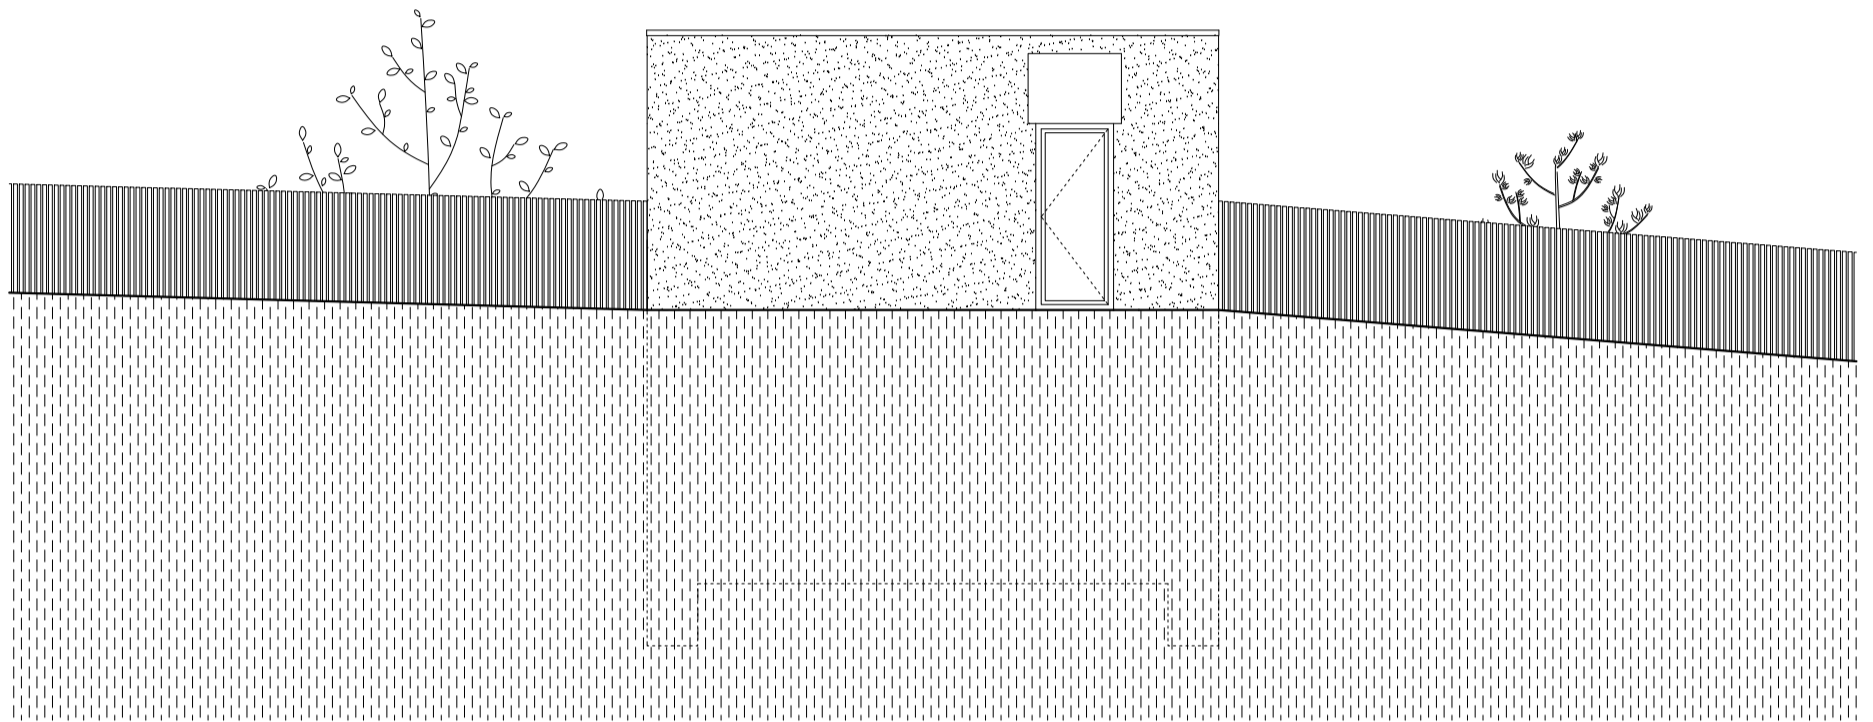

IBV Žilinská Lehota

idea

IBV Žilinská Lehota

Súbor rodinných domov v Žilinskej Lehote je postavený na koncepte jednoduchých ale výrazovo jednoznačných stavieb, ktoré svojou koncepciou reagujú na nie príliš ideálnu orientáciu svažitého pozemku. Vykúpením sú však scénické výhľady do okolitej krajiny.

Vytvárame sériu šiestich domov, v troch rôznych dispozičných a hmotových koncepciách. Zámerom je predísť typickej radovej zástavbe identických hmôt, ktorá vytvára dokonale monotónnu krajinu. Objekty vychádzajú z rovnakej materiality, farebnosti či opakujúcich sa prvkov ako sú rozmery okien, svojou hmotou sú však jedinečné. Sú dvojpodlažné, vždy z nástupom z horného podlažia cez nočnú časť. Denná časť je orientovaná do záhrady, vždy s výraznejším otvorením na jednu stranu, aby si tak domy medzi sebou zabezpečili súkromie a intimitu.

Minimalizujeme oporné múry, atmosféru miesta dopĺňajú zelené záhrady ktoré pomedzi domy voľne plynú a kopírujú daný terén.

kolaž

širšie vzťahy

axonometria zóny

typologický dom "B"
129,4m²

situácia

Dom "B"
plocha pozemku: 595m²
zastavaná plocha: 85m²
celková úžitková plocha: 129,4m²

typologický dom "B"
pôdorys

Dom "B"
plocha pozemku: 595m²
zastavaná plocha: 85m²
celková úžitková plocha: 129,4m²

typologický dom "B"
pohľady

južný

severný

typologický dom "B"
pohľady

západný

východný