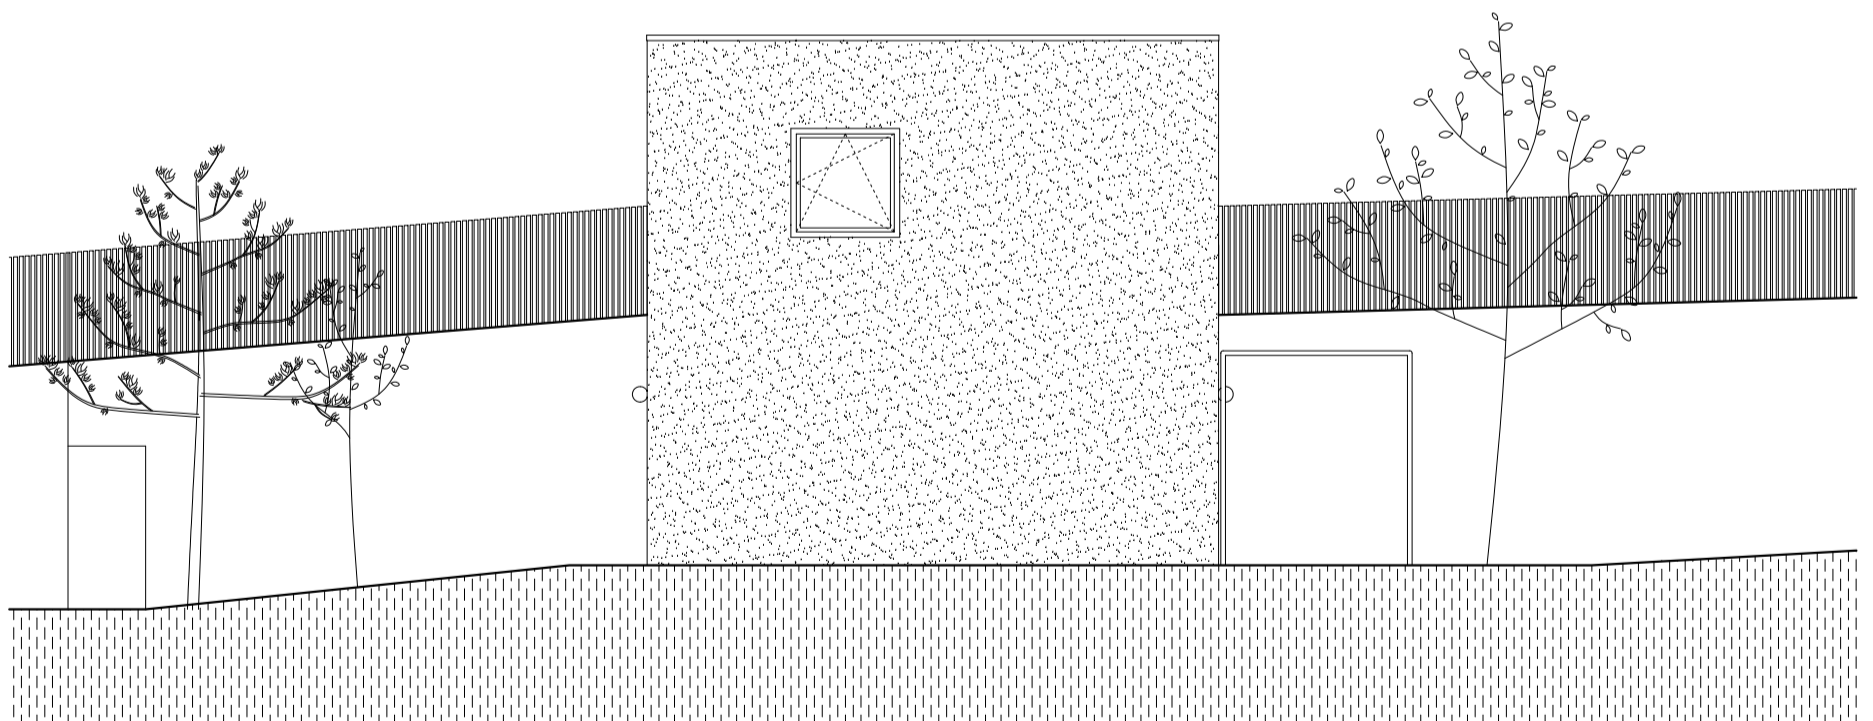

IBV Žilinská Lehota

idea

IBV Žilinská Lehota

Súbor rodinných domov v Žilinskej Lehote je postavený na koncepte jednoduchých ale výrazovo jednoznačných stavieb, ktoré svojou koncepciou reagujú na nie príliš ideálnu orientáciu svažitého pozemku. Vykúpením sú však scénické výhľady do okolitej krajiny.

Vytvárame sériu šiestich domov, v troch rôznych dispozičných a hmotových koncepciách. Zámerom je predísť typickej radovej zástavbe identických hmôt, ktorá vytvára dokonale monotónnu krajinu. Objekty vychádzajú z rovnakej materiality, farebnosti či opakujúcich sa prvkov ako sú rozmery okien, svojou hmotou sú však jedinečné. Sú dvojpodlažné, vždy z nástupom z horného podlažia cez nočnú časť. Denná časť je orientovaná do záhrady, vždy s výraznejším otvorením na jednu stranu, aby si tak domy medzi sebou zabezpečili súkromie a intimitu.

typologický dom "B"
pôdorys

Dom "B"
plocha pozemku: 595m²
zastavaná plocha: 85m²
celková úžitková plocha: 129,4m²

typologický dom "B"
pohľady

južný

severný

typologický dom "B"
pohľady

západný

východný

typologický dom "B"
rezoperspektíva

typologický dom "B"
axonometria

typologický dom "B"
vizualizácia

vizualizácia ulice