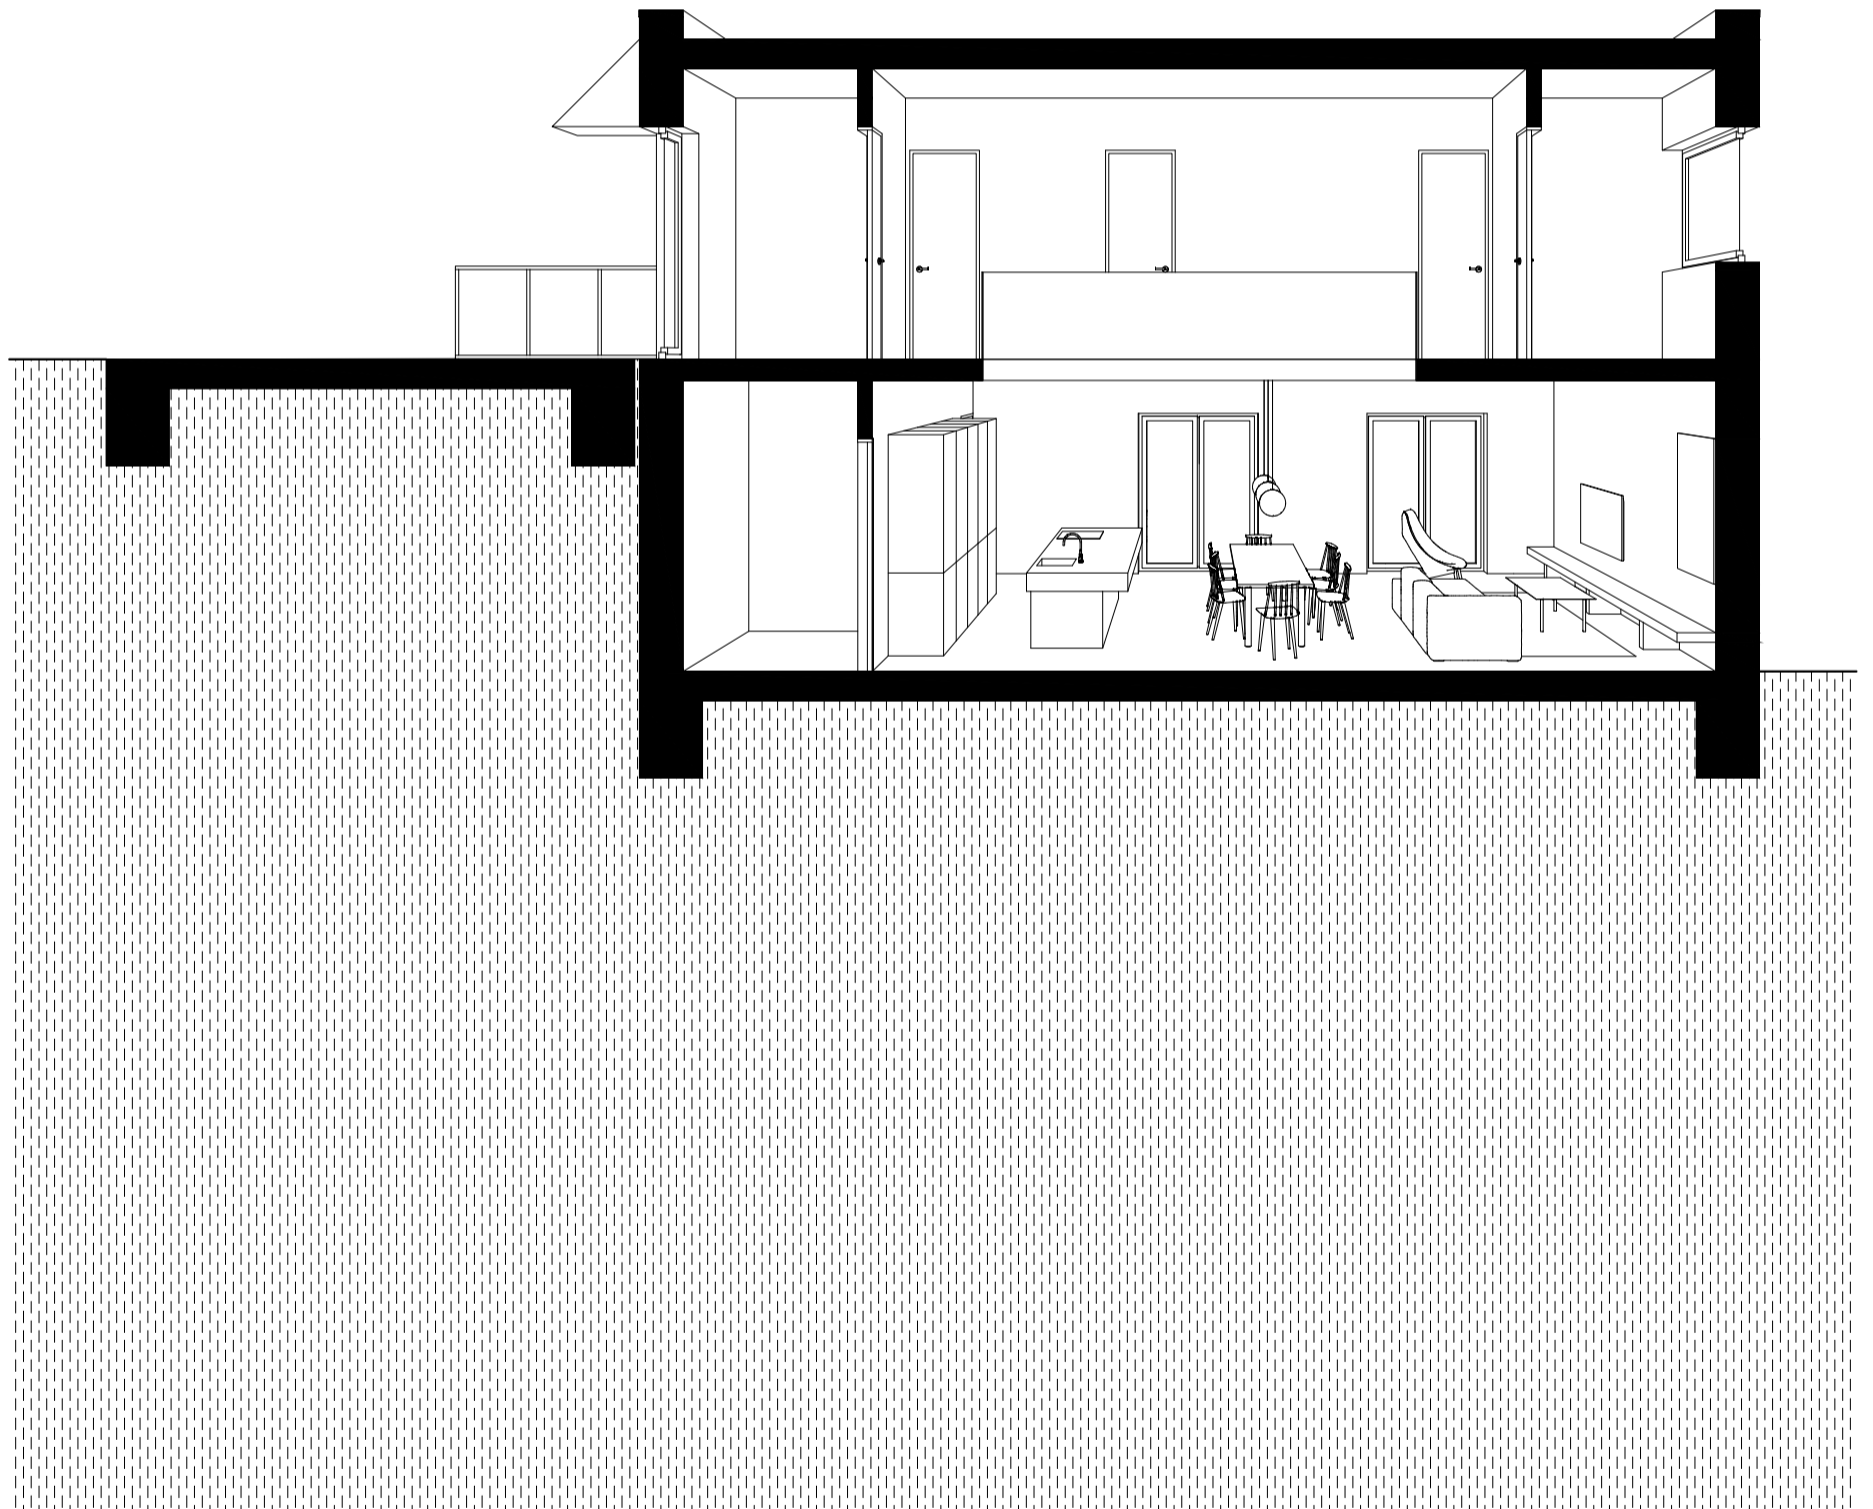

IBV Žilinská Lehota

idea

IBV Žilinská Lehota

Súbor rodinných domov v Žilinskej Lehote je postavený na koncepte jednoduchých ale výrazovo jednoznačných stavieb, ktoré svojou koncepciou reagujú na nie príliš ideálnu orientáciu svažitého pozemku. Vykúpením sú však scénické výhľady do okolitej krajiny.

Vytvárame sériu šiestich domov, v troch rôznych dispozičných a hmotových koncepciách. Zámerom je predísť typickej radovej zástavbe identických hmôt, ktorá vytvára dokonale monotónnu krajinu. Objekty vychádzajú z rovnakej materiality, farebnosti či opakujúcich sa prvkov ako sú rozmery okien, svojou hmotou sú však jedinečné. Sú dvojpodlažné, vždy z nástupom z horného podlažia cez nočnú časť. Denná časť je orientovaná do záhrady, vždy s výraznejším otvorením na jednu stranu, aby si tak domy medzi sebou zabezpečili súkromie a intimitu.

typologický dom "B"
pôdorys

Dom "B"
plocha pozemku: 595m²
zastavaná plocha: 85m²
celková úžitková plocha: 129,4m²

typologický dom "B"
pohľady

južný

severný

typologický dom "B"
pohľady

západný

východný

typologický dom "B"
rezoperspektíva

typologický dom "B"
axonometria

typologický dom "B"
vizualizácia

vizualizácia ulice