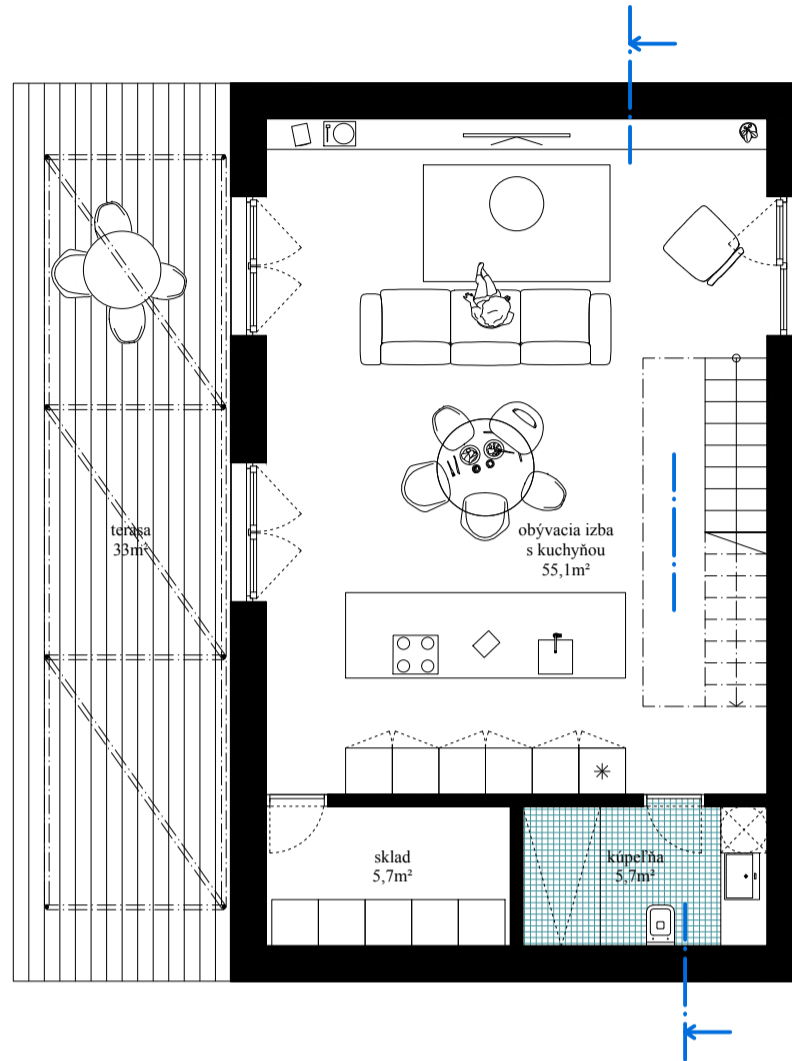

Minimalizujeme oporné múry, atmosféru miesta dopĺňajú zelené záhrady ktoré pomedzi domy voľne plynú a kopírujú daný terén.

kolaž

širšie vzťahy

axonometria zóny

typologický dom "B"
129,4m²

situácia

Dom "B"
plocha pozemku: 595m²
zastavaná plocha: 85m²
celková úžitková plocha: 129,4m²

typologický dom "B"
pôdorys

Dom "B"
plocha pozemku: 595m²
zastavaná plocha: 85m²
celková úžitková plocha: 129,4m²

typologický dom "B"
pohľady

južný

severný

typologický dom "B"
pohľady

západný

východný