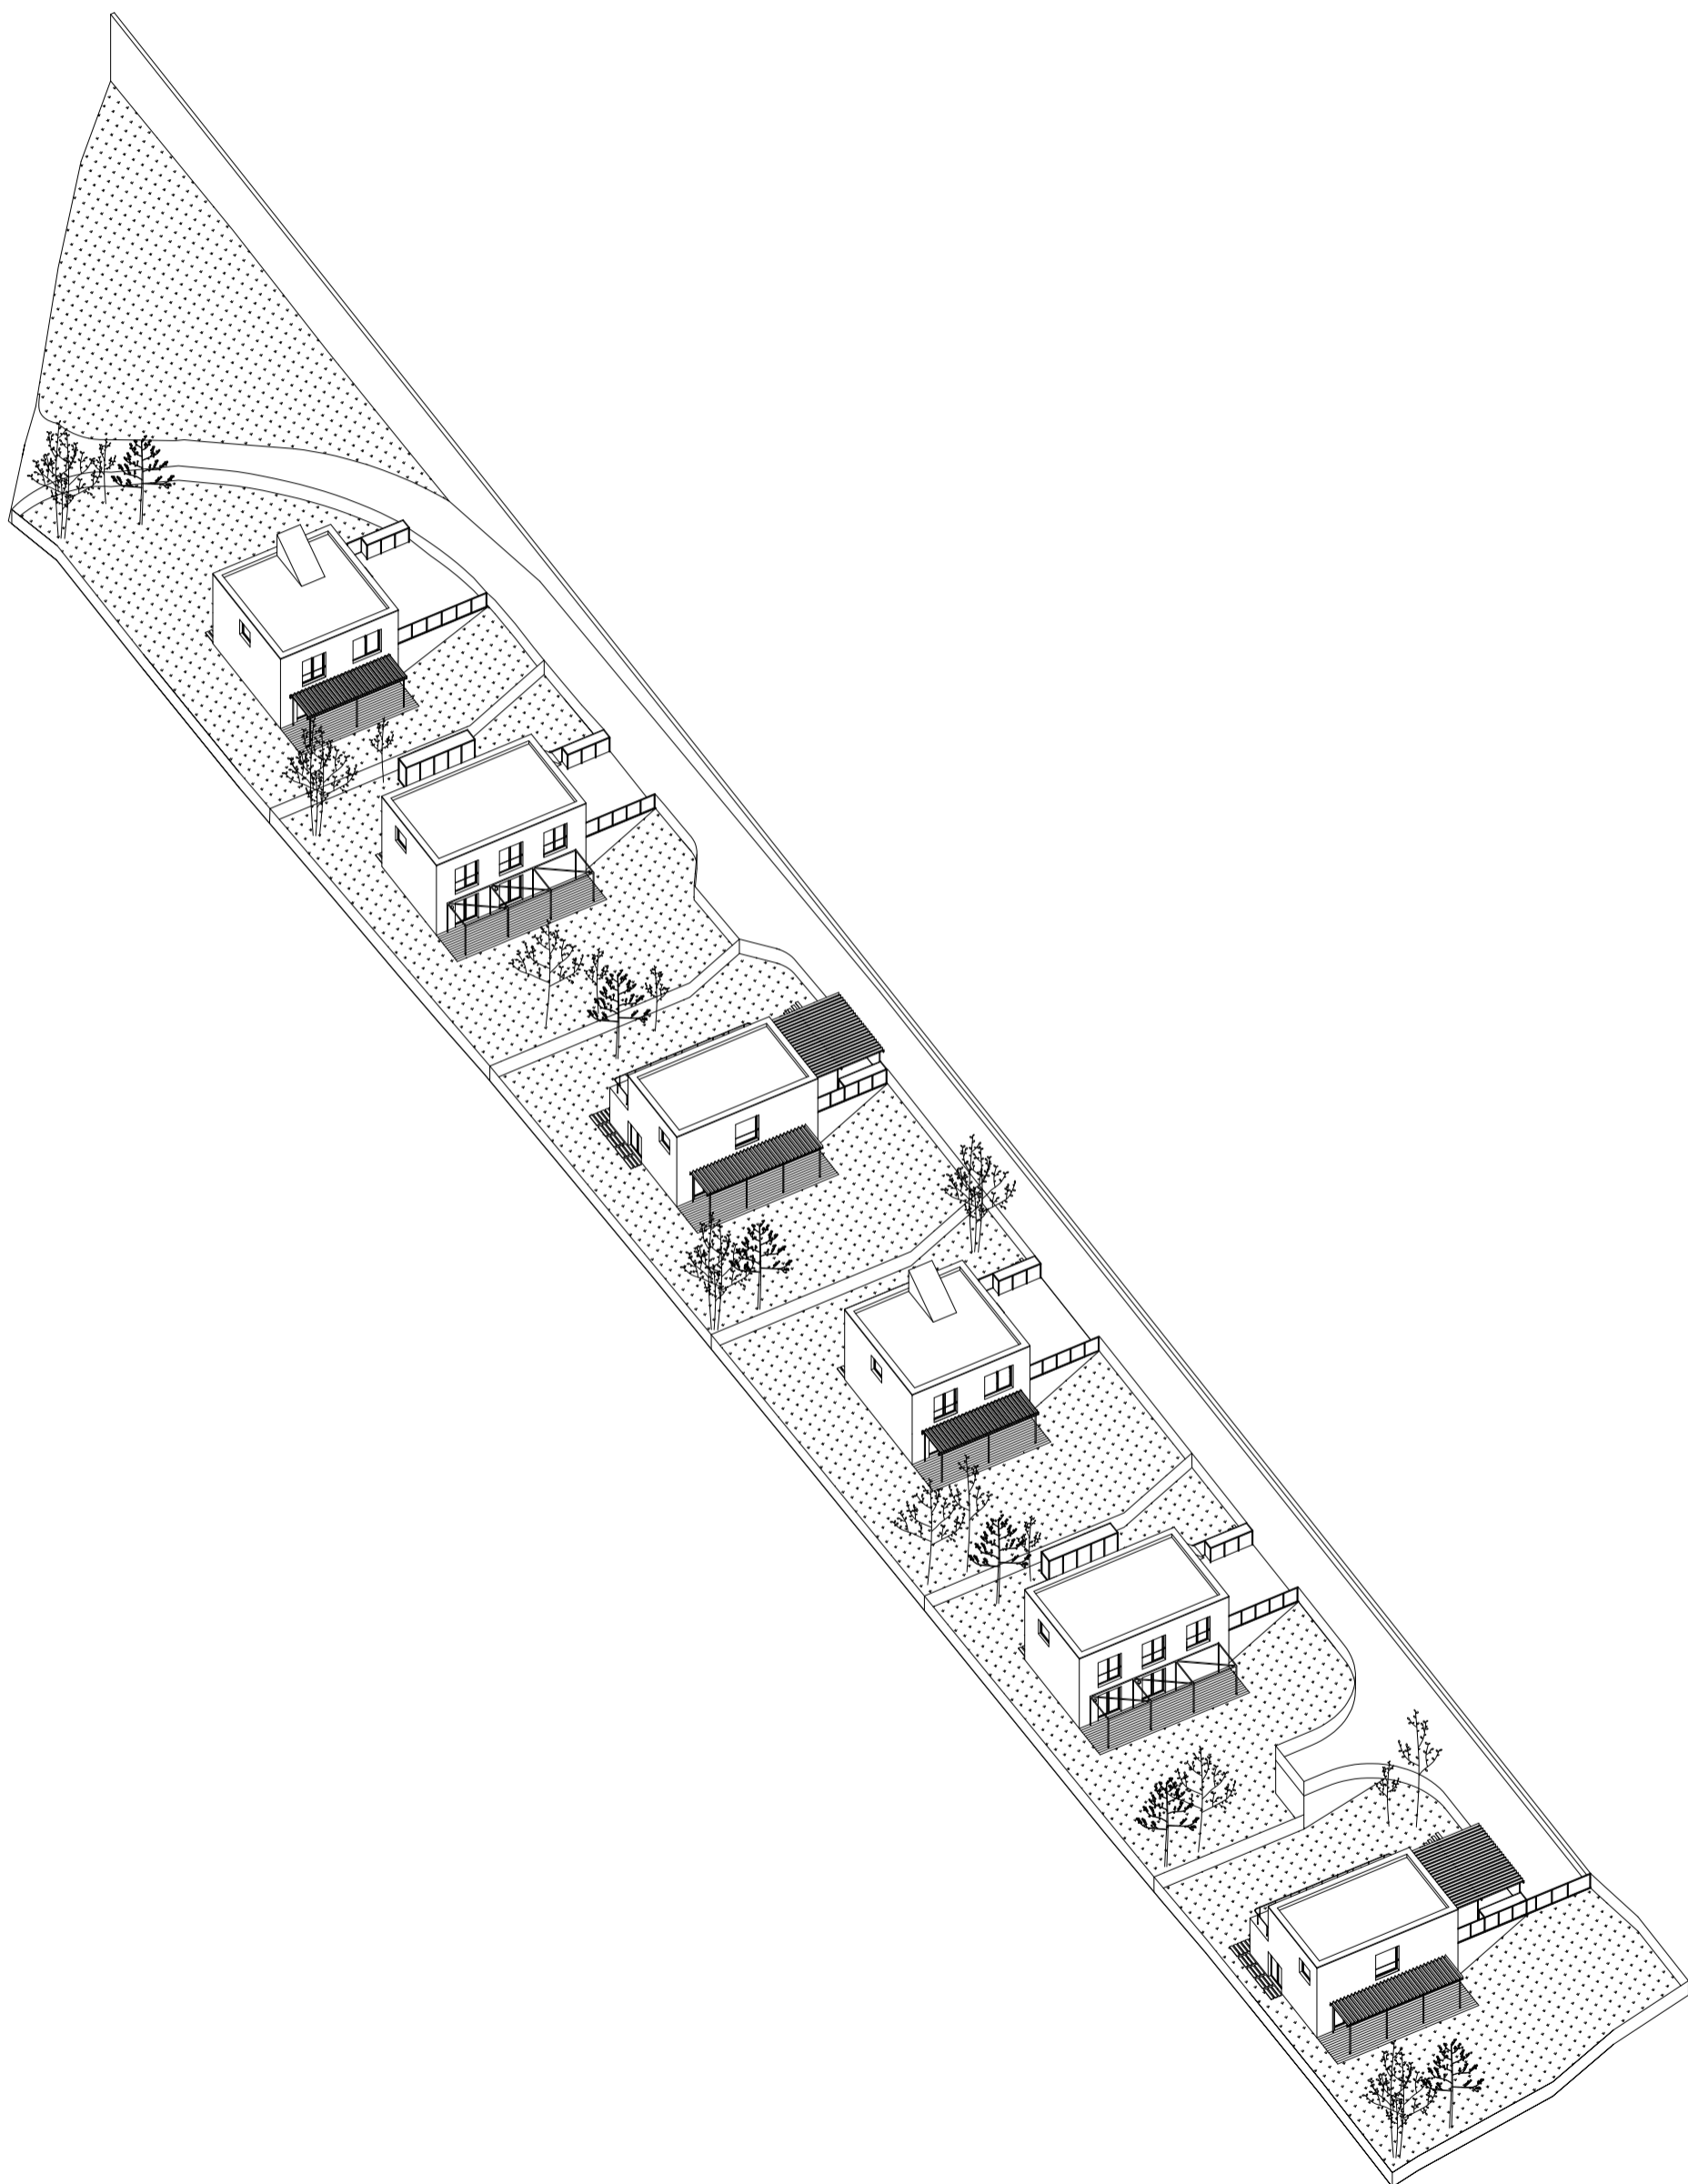

IBV Žilinská Lehota

idea

IBV Žilinská Lehota

Súbor rodinných domov v Žilinskej Lehote je postavený na koncepte jednoduchých ale výrazovo jednoznačných stavieb, ktoré svojou koncepciou reagujú na nie príliš ideálnu orientáciu svažitého pozemku. Vykúpením sú však scénické výhľady do okolitej krajiny.

Vytvárame sériu šiestich domov, v troch rôznych dispozičných a hmotových koncepciách. Zámerom je predísť typickej radovej zástavbe identických hmôt, ktorá vytvára dokonale monotónnu krajinu. Objekty vychádzajú z rovnakej materiality, farebnosti či opakujúcich sa prvkov ako sú rozmery okien, svojou hmotou sú však jedinečné. Sú dvojpodlažné, vždy z nástupom z horného podlažia cez nočnú časť. Denná časť je orientovaná do záhrady, vždy s výraznejším otvorením na jednu stranu, aby si tak domy medzi sebou zabezpečili súkromie a intimitu.

Minimalizujeme oporné múry, atmosféru miesta dopĺňajú zelené záhrady ktoré pomedzi domy voľne plynú a kopírujú daný terén.

kolaž

širšie vzťahy

axonometria zóny

typologický dom "B"
129,4m²

situácia

Dom "B"
plocha pozemku: 595m²
zastavaná plocha: 85m²
celková úžitková plocha: 129,4m²

typologický dom "B"
pôdorys

Dom "B"
plocha pozemku: 595m²
zastavaná plocha: 85m²
celková úžitková plocha: 129,4m²

typologický dom "B"
pohľady

južný

severný

typologický dom "B"
pohľady

západný

východný