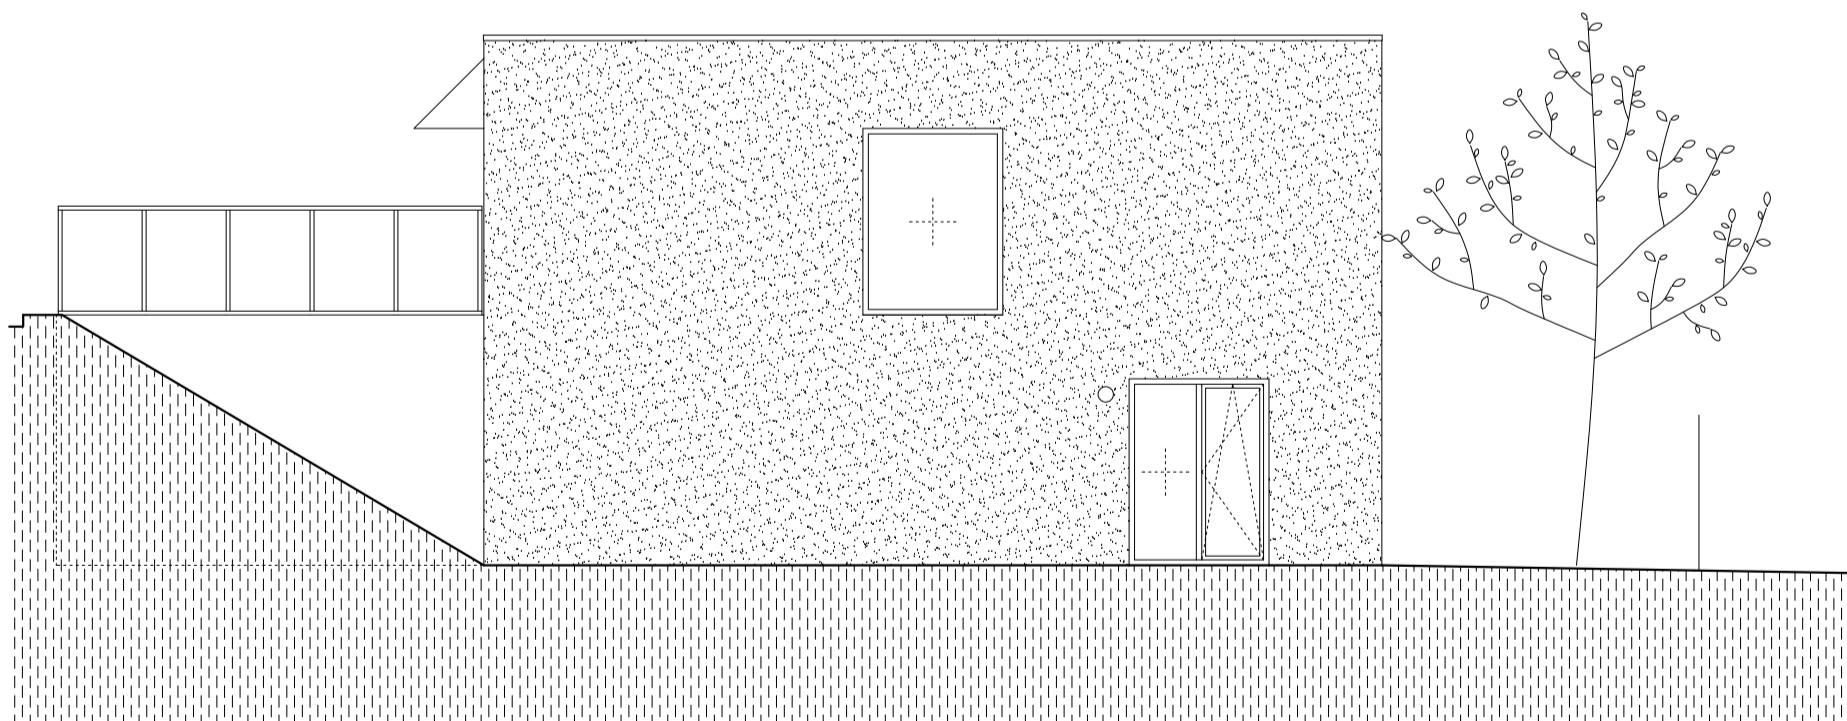

IBV Žilinská Lehota

idea

IBV Žilinská Lehota

Súbor rodinných domov v Žilinskej Lehote je postavený na koncepte jednoduchých ale výrazovo jednoznačných stavieb, ktoré svojou koncepciou reagujú na nie príliš ideálnu orientáciu svažitého pozemku. Vykúpením sú však scénické výhľady do okolitej krajiny.

Vytvárame sériu šiestich domov, v troch rôznych dispozičných a hmotových koncepciách. Zámerom je predísť typickej radovej zástavbe identických hmôt, ktorá vytvára dokonale monotónnu krajinu. Objekty vychádzajú z rovnakej materiality, farebnosti či opakujúcich sa prvkov ako sú rozmery okien, svojou hmotou sú však jedinečné. Sú dvojpodlažné, vždy z nástupom z horného podlažia cez nočnú časť. Denná časť je orientovaná do záhrady, vždy s výraznejším otvorením na jednu stranu, aby si tak domy medzi sebou zabezpečili súkromie a intimitu.

typologický dom "B"
pôdorys

Dom "B"
plocha pozemku: 595m²
zastavaná plocha: 85m²
celková úžitková plocha: 129,4m²

typologický dom "B"
pohľady

južný

severný

typologický dom "B"
pohľady

západný

východný

typologický dom "B"
rezoperspektíva

typologický dom "B"
axonometria

typologický dom "B"
vizualizácia

vizualizácia ulice