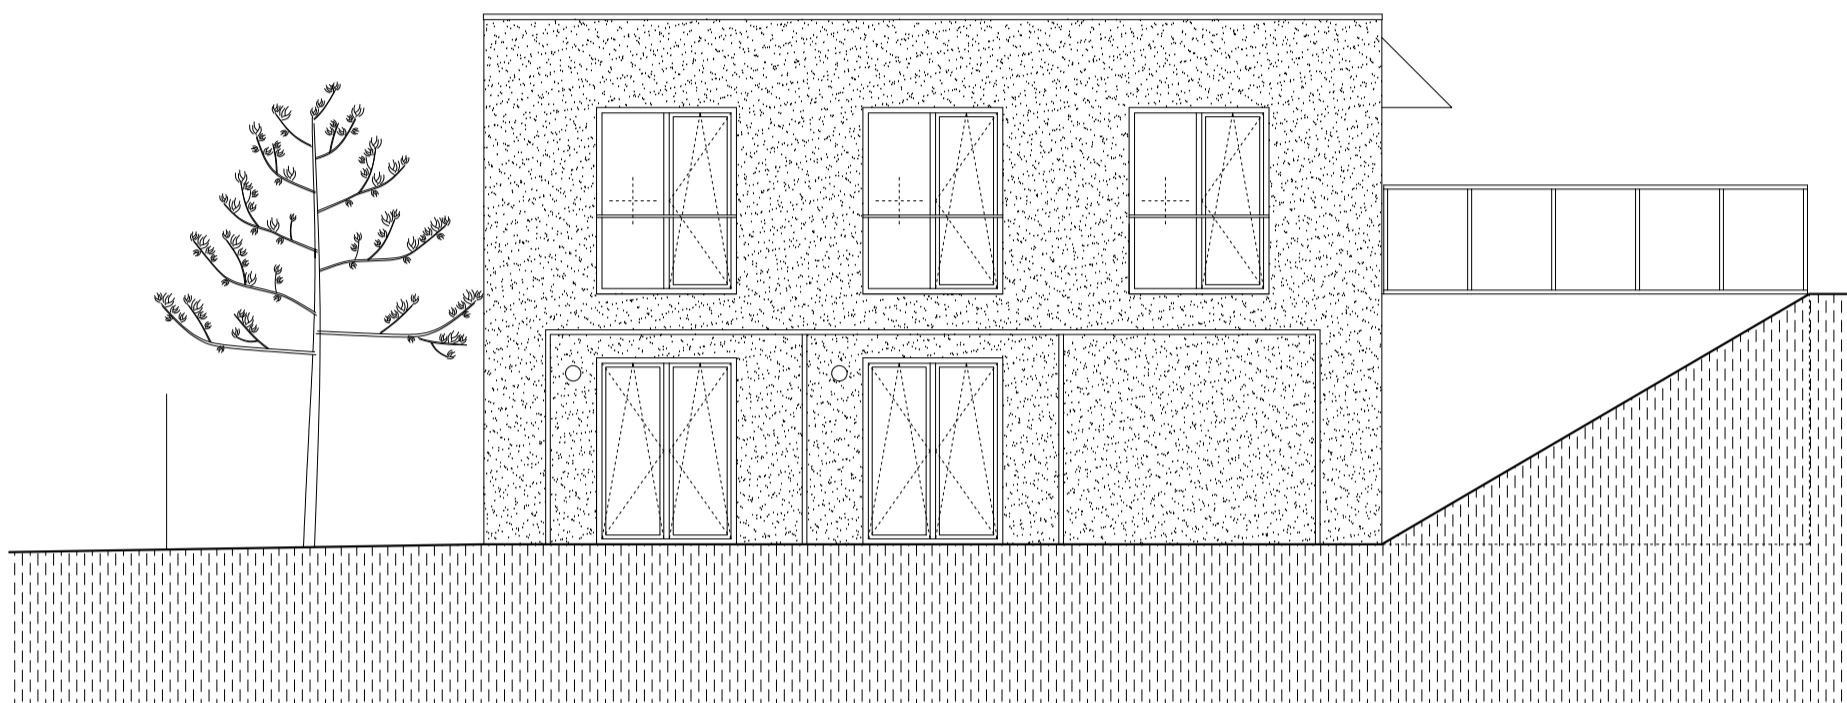

IBV Žilinská Lehota

idea

IBV Žilinská Lehota

Súbor rodinných domov v Žilinskej Lehote je postavený na koncepte jednoduchých ale výrazovo jednoznačných stavieb, ktoré svojou koncepciou reagujú na nie príliš ideálnu orientáciu svažitého pozemku. Vykúpením sú však scénické výhľady do okolitej krajiny.

Vytvárame sériu šiestich domov, v troch rôznych dispozičných a hmotových koncepciách. Zámerom je predísť typickej radovej zástavbe identických hmôt, ktorá vytvára dokonale monotónnu krajinu. Objekty vychádzajú z rovnakej materiality, farebnosti či opakujúcich sa prvkov ako sú rozmery okien, svojou hmotou sú však jedinečné. Sú dvojpodlažné, vždy z nástupom z horného podlažia cez nočnú časť. Denná časť je orientovaná do záhrady, vždy s výraznejším otvorením na jednu stranu, aby si tak domy medzi sebou zabezpečili súkromie a intimitu.

typologický dom "B"
pôdorys

Dom "B"
plocha pozemku: 595m²
zastavaná plocha: 85m²
celková úžitková plocha: 129,4m²

typologický dom "B"
pohľady

južný

severný

typologický dom "B"
pohľady

západný

východný

typologický dom "B"
rezoperspektíva

typologický dom "B"
axonometria

typologický dom "B"
vizualizácia

vizualizácia ulice