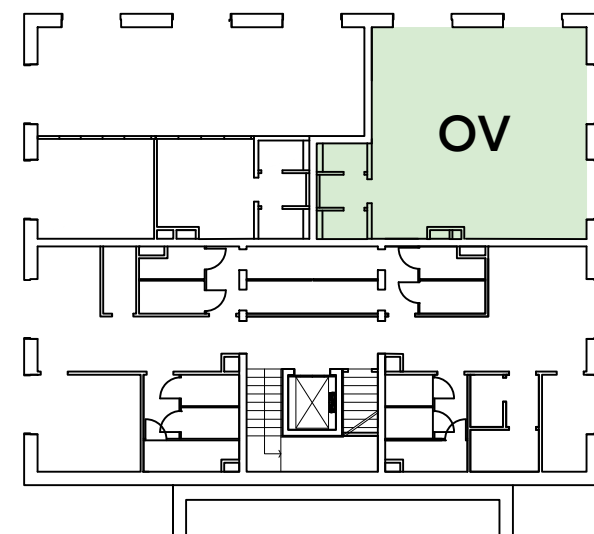

Č. M.	NÁZOV MIESTNOSTI	PLOCHA m <sup>2</sup>
OV2 1.1	KAVIAREŇ	50,6
OV2 1.2	UPRATOVAČKA	1,6
OV2 1.3	PREDSIENKA	1,9
OV2 1.4	WC	1,6
	SPOLU	55,7

**PREDAJ/SALES:**  
 +421 905 563 348  
 predaj@velkomoravska.sk  
 www.velkomoravska.sk